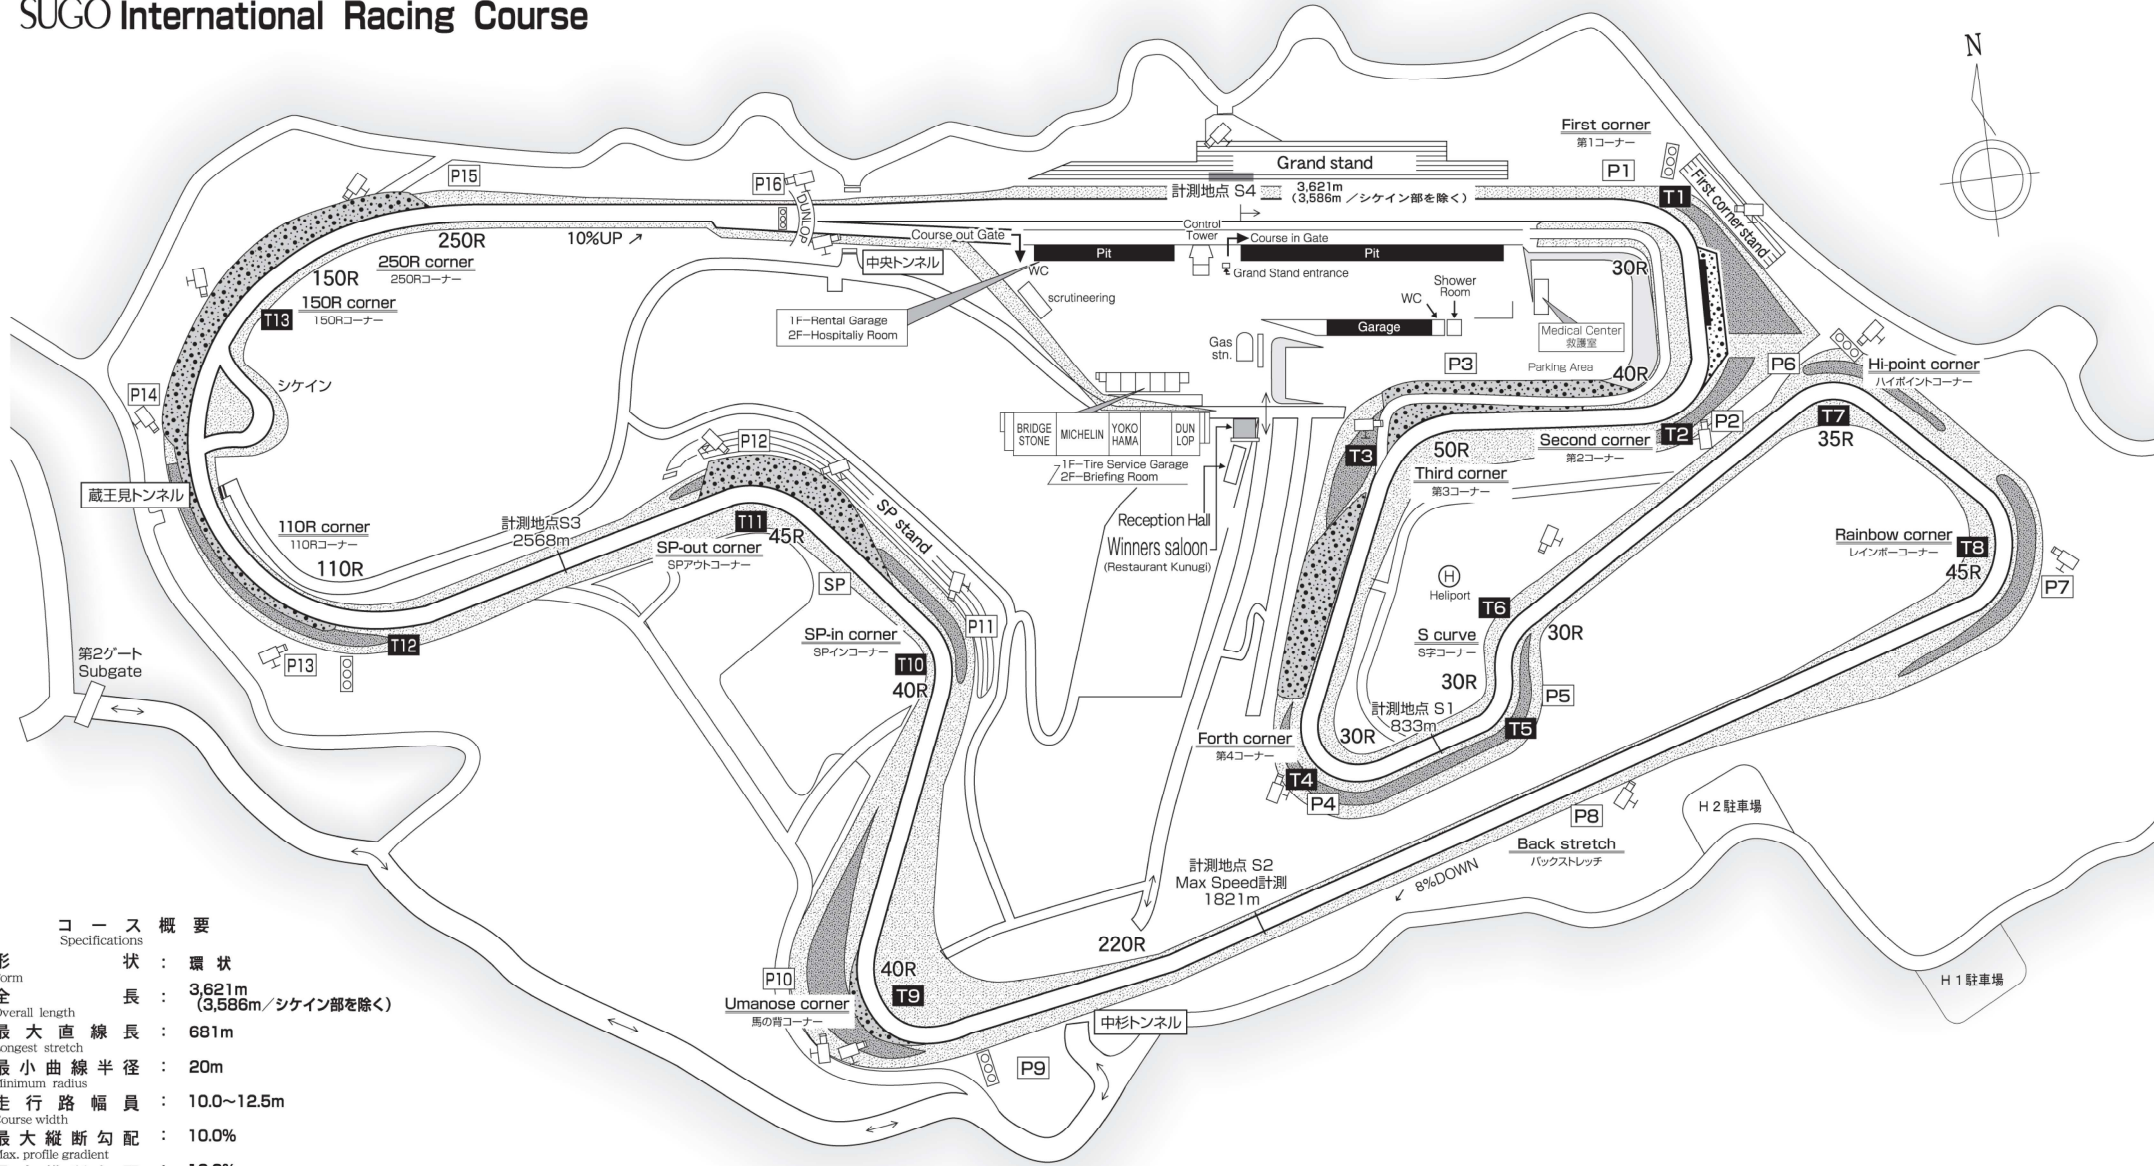

SUGO International Racing Course

コース概要 Specifications

- Form 形状 : 環状
- Overall length 全長 : 3,621m (3,586m / シケイン部を除く)
- Longest stretch 最大直線長 : 681m
- Minimum radius 最小曲線半径 : 20m
- Course width 走行路幅員 : 10.0~12.5m
- Max. profile gradient 最大縦断勾配 : 10.0%
- Max. cross-section gradient 最大横断勾配 : 10.0%
- Max. altitude difference 最大標高差 : 69m

R	曲線半径 Radius		セーフティゾーン(グリーン) Safety zone (Green)
P1~P16	監視ポスト Observation post		セーフティゾーン(アスファルト) Safety zone (Asphalt)
	観客スタンド Spectator stand		サンドゾーン Sand zone
	監視カメラ Observation camera	T1~T13	コーナーターンナンバー Corturn number
	信号 Signal		