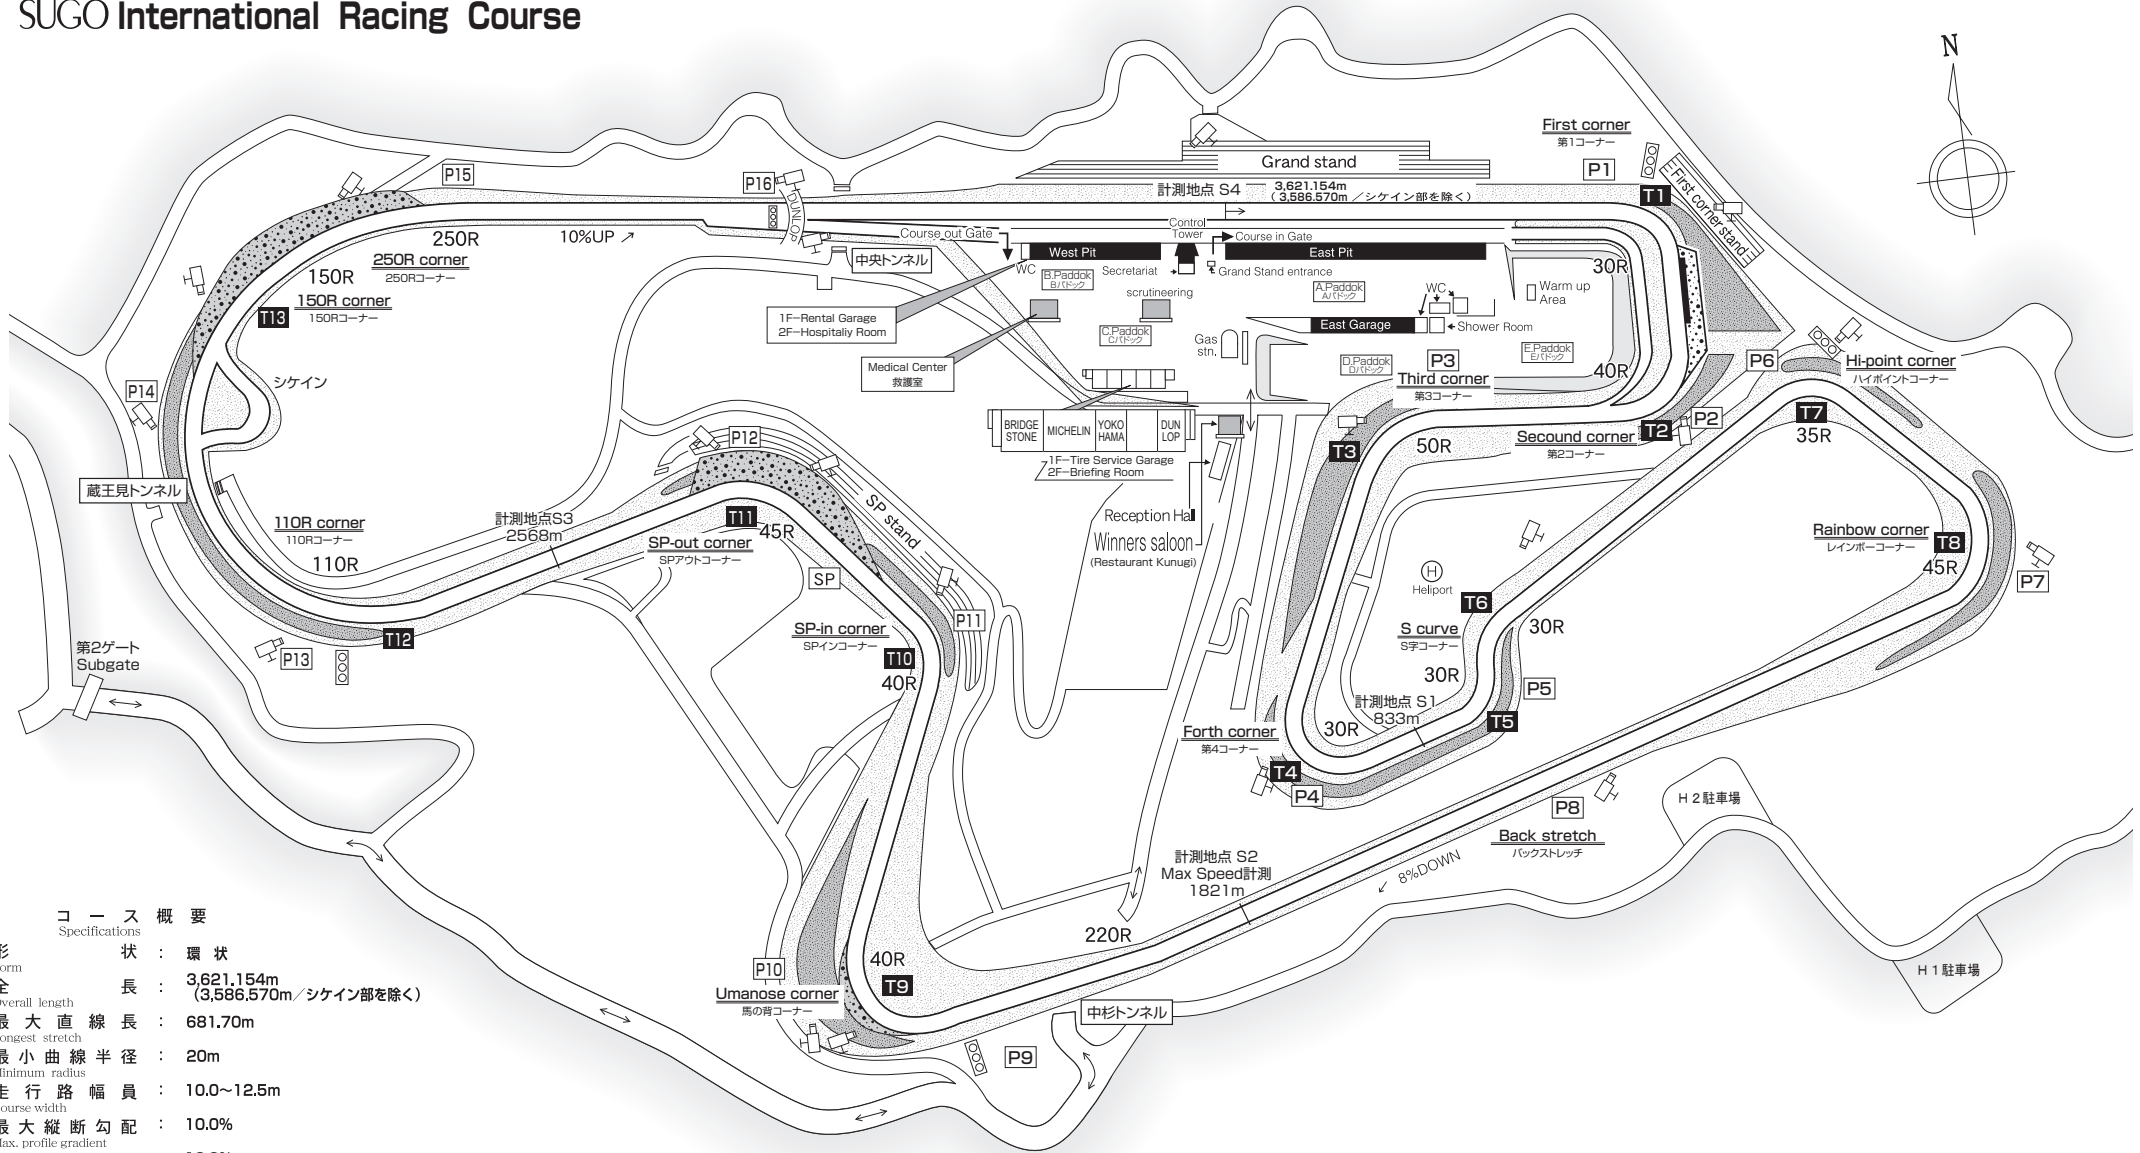

# SUGO International Racing Course

## コース概要 Specifications

- Form: 環状
- Overall length: 3,621.154m (3,586.570m / シケイン部を除く)
- Longest stretch: 681.70m
- Minimum radius: 20m
- Course width: 10.0~12.5m
- Max. profile gradient: 10.0%
- Max. cross-section gradient: 10.0%
- Max. altitude difference: 69.83m

R	曲線半径 Radius	セーフティゾーン(グリーン) Safety zone (Green)
P1~P16	監視ポスト Observation post	セーフティゾーン(アスファルト) Safety zone (Asphalt)
	観客スタンド Spectator stand	サンドゾーン Sand zone
	監視カメラ Observation camera	コーナーターンナンバー Corturn number
	信号 Signal	