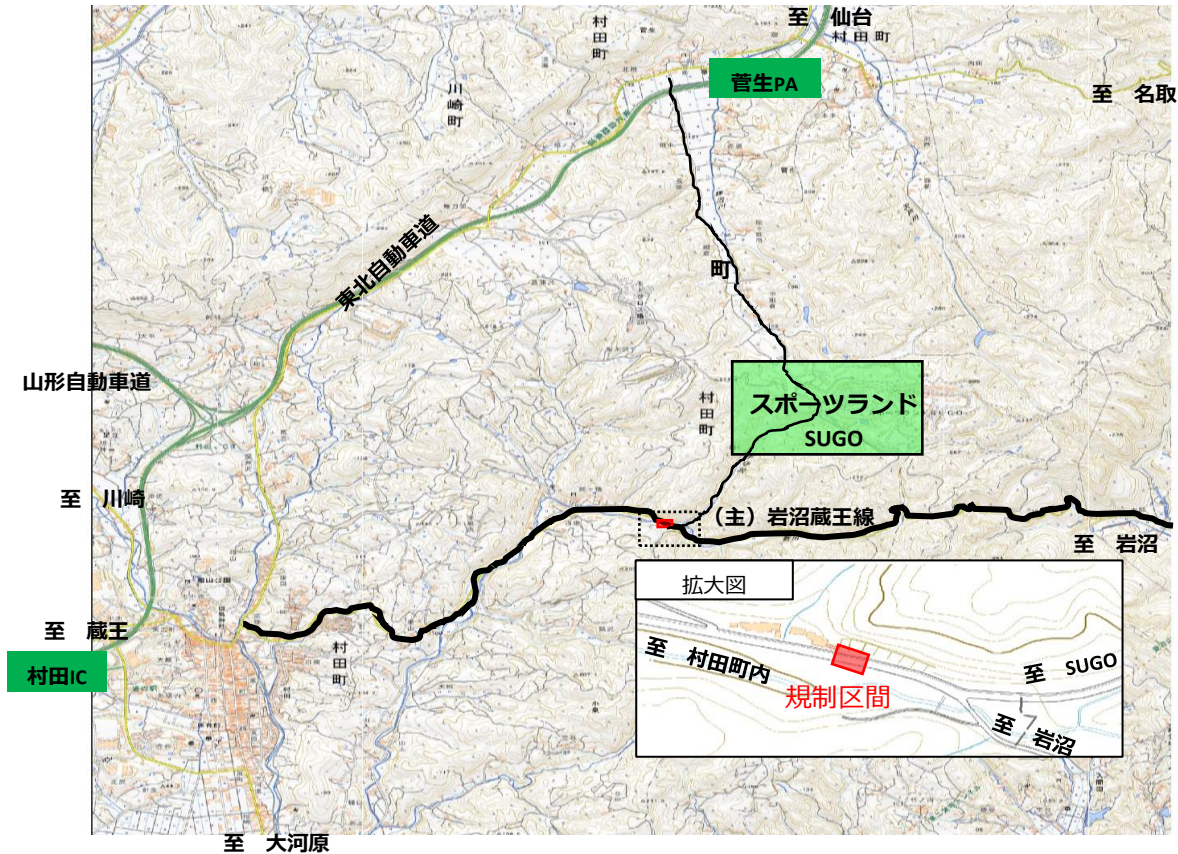

県道岩沼蔵王線の交通規制のお知らせ

主要地方道岩沼蔵王線 高区・低区送水連絡管整備事業に伴い、下記のとおり**通行規制**を行っております。付近では渋滞が予想されますので、通行される方々にはご迷惑をおかけしますがご理解・ご協力をお願い申し上げます。

記

日時 : 令和元年10月18日(金) ~ 11月16日(土)の終日は**片側交互通行規制**
※ただし、10月26日(土)・27日(日)、11月3日(日)・4日(祝)は**両側通行可**

(地理院地図参照)