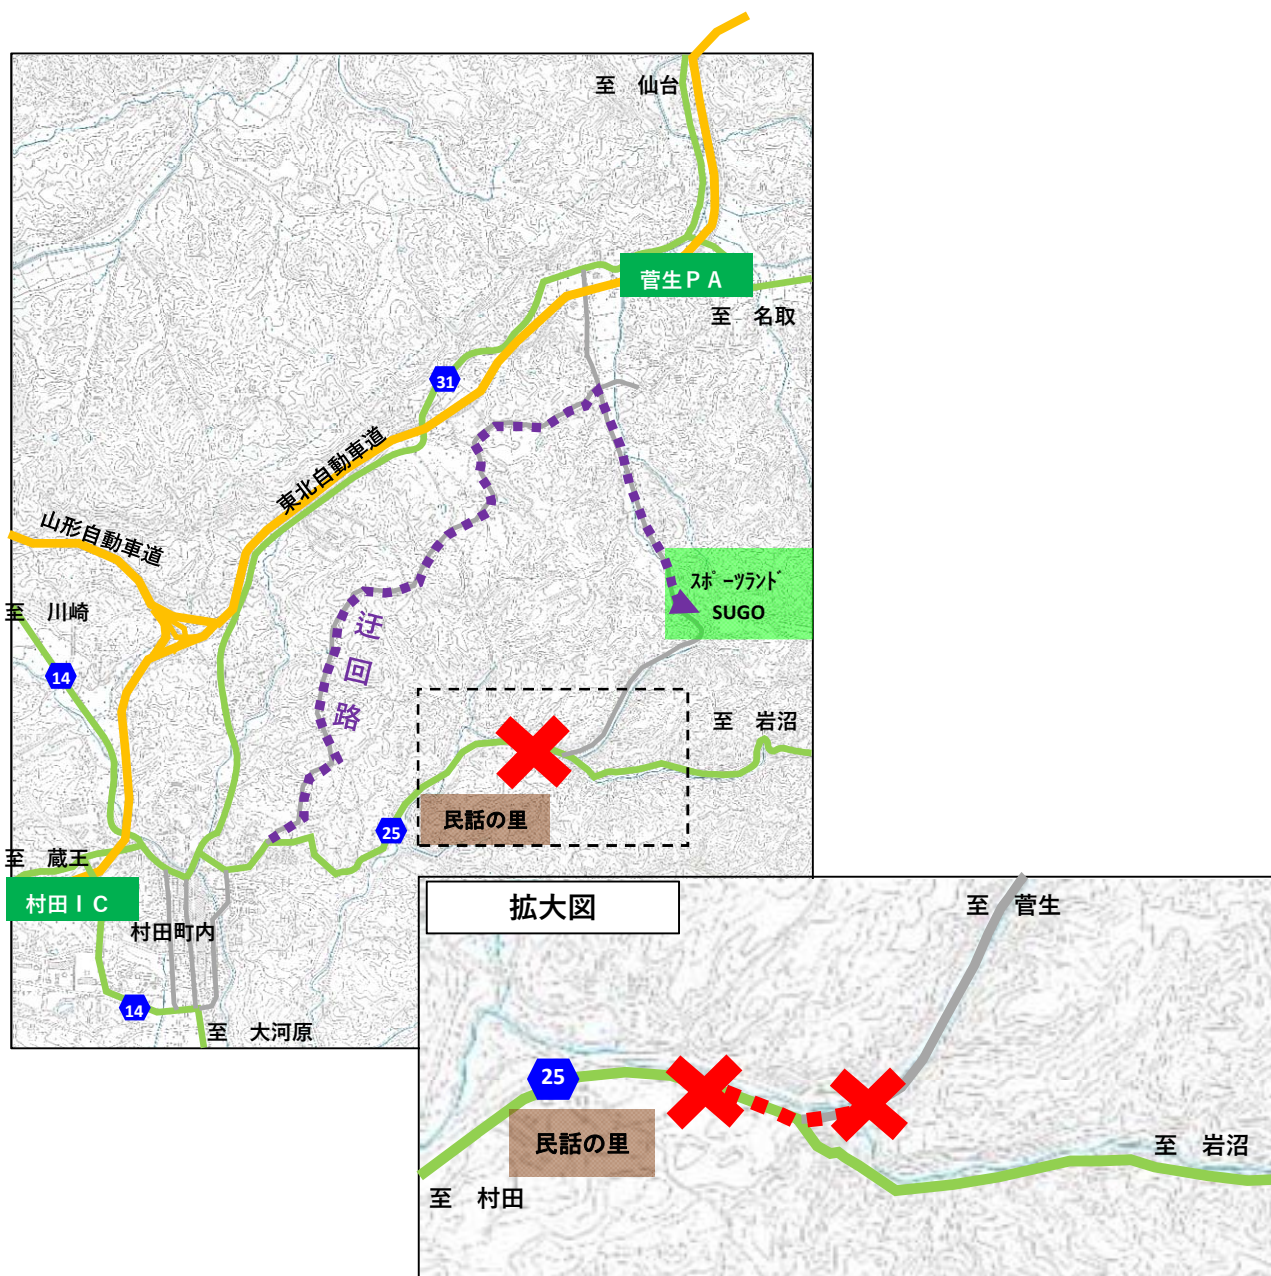

交通規制に伴うSUGOへの迂回路のお知らせ

主要地方道岩沼蔵王線姥ヶ懐外道路改良工事に伴い、下記日時において片側交互通行規制を行っております。付近では渋滞が予想されますので、迂回路を通行されるようご協力をお願い申し上げます。

記

日時：令和元年5月17日(金)～令和元年6月21日(金)の終日

場所：主要地方道岩沼蔵王線
宮城県柴田郡村田町大字小泉地先

※ 現地にスポーツランドSUGOへの迂回路案内看板を設置いたしますので、看板に従って通行願います。