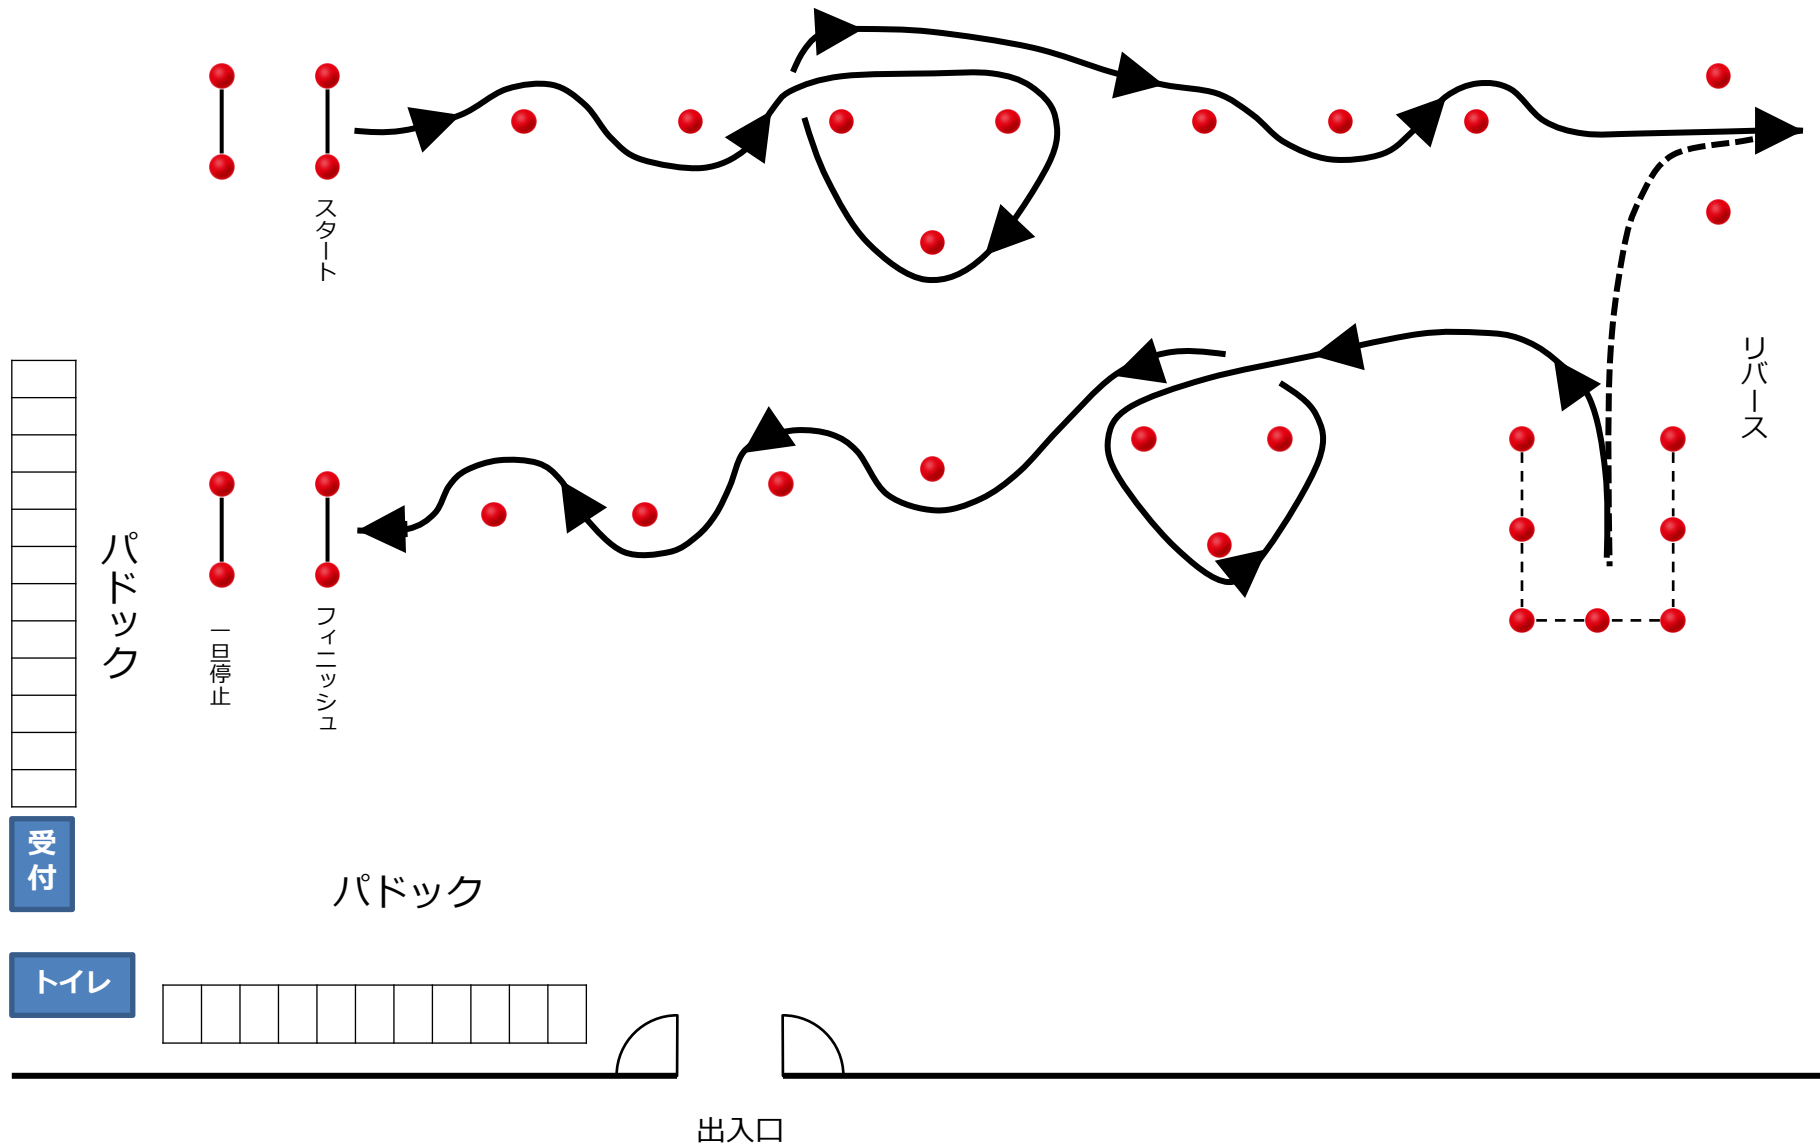

# SUGO オートテストチャレンジシリーズ 特別戦①（午前）コース図

# SUGO オートテストチャレンジシリーズ 特別戦② (午後) コース図

パドック

受付

パドック

トイレ

出入口