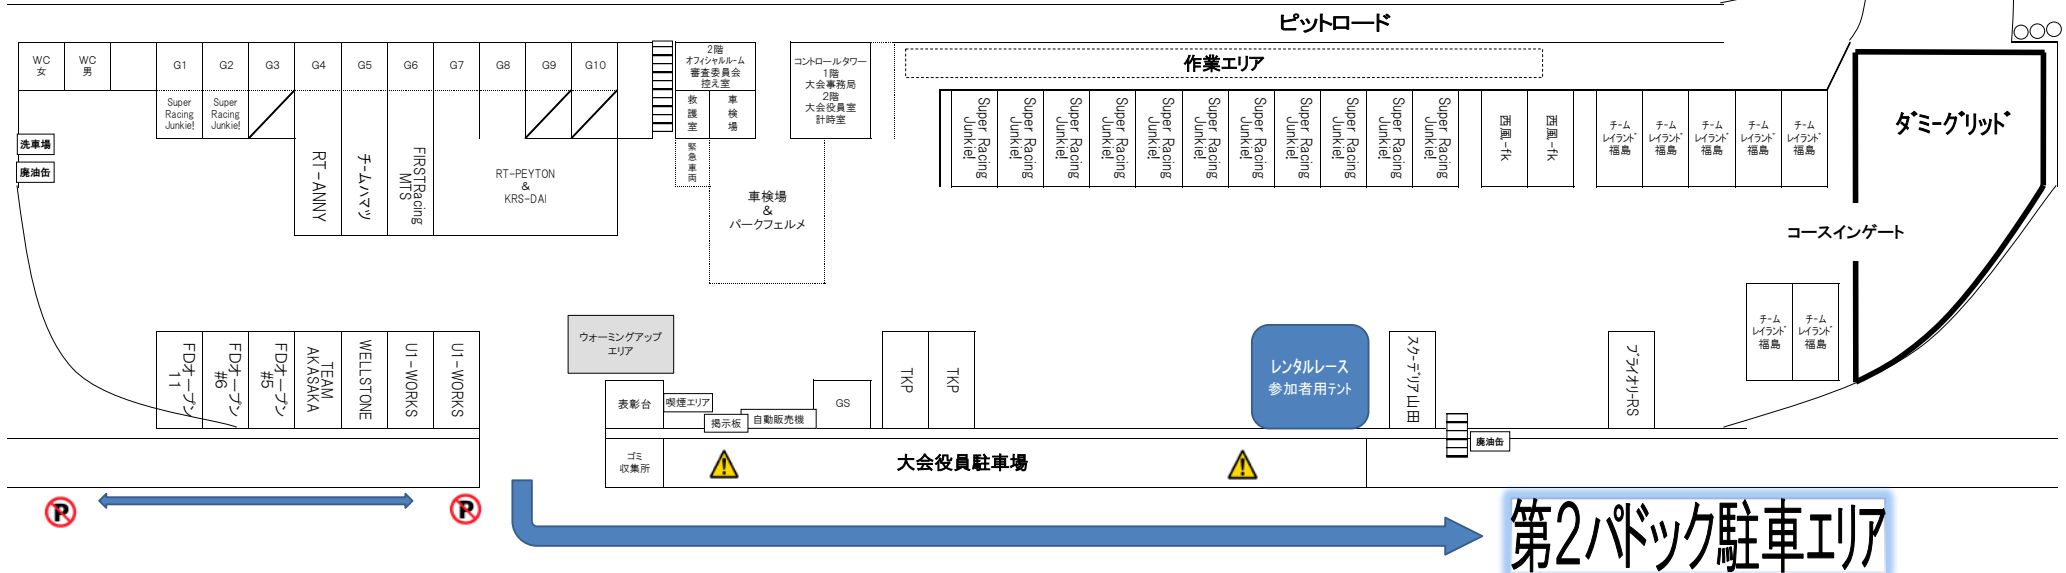

2017 TOYOPET SLカートミーティング SUGOカートレースシリーズ第2戦

2017 TOYOPET SL KART MEETING SUGO KART RACE SERIES 2nd ROUND

暫定
大会事務局
2017/ 5/2

パドックレイアウト

パドックレイアウトは5月6日(土)より適用します。

5月6日(土)、5月7日(日)
パドック内は指定車両以外、駐車禁止となります。
参加者は第2パドック駐車場へ
車両のご移動をお願いします。

■パドックの使用について

- スペースは 1枠 $3m \times 6m$ となります。
※エリア移動はご相談の上変更可能です。
- テントは風で飛ばされないよう、必ず重り等で固定してください。
- 大会期間中パドック内または周遊道路上に車両の留め置きは出来ません。
※必ず指定された駐車場に留め置きしてください。
- 指定された喫煙所以外での喫煙を禁止します。喫煙所はガレージ上になります。
- パドック内のバイク、自転車、キックボード等での移動を禁止する。