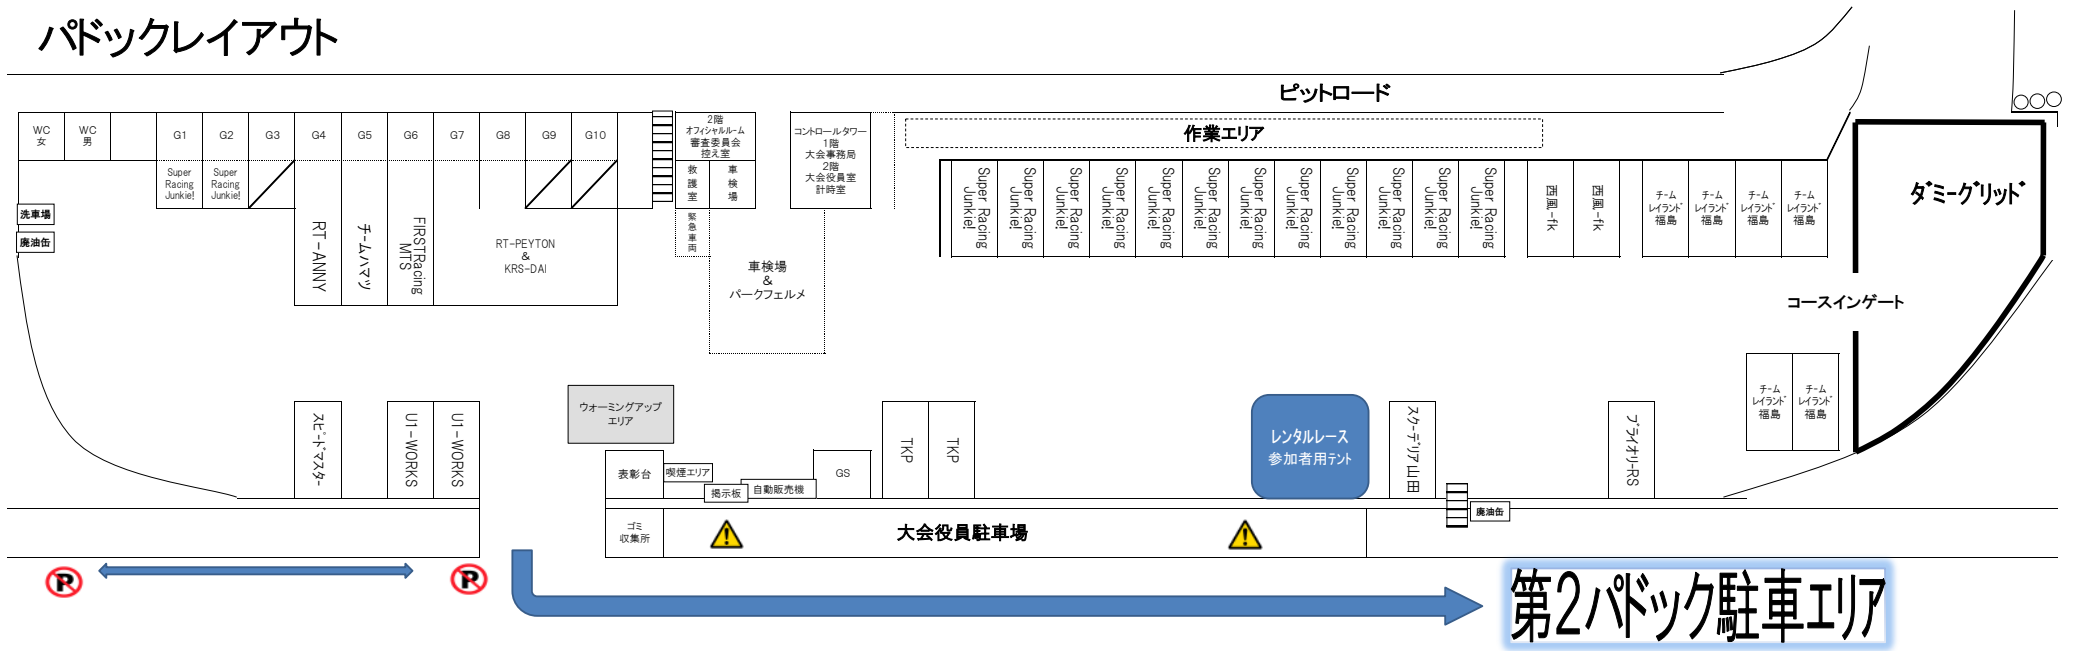

2017 TOYOPET SLカートミーティング SUGOカートレースシリーズ第3戦

2017 TOYOPET SL KART MEETING SUGO KART RACE SERIES 3rd ROUND

暫定
大会事務局
2017/ 6/6

パドックレイアウト

パドックレイアウトは6月10日(土)より適用します。

6月10日(土)、6月11日(日)
パドック内は指定車両以外、駐車禁止となります。
参加者は第2パドック駐車場へ
車両のご移動をお願いします。

- パドックの使用について
- スペースは 1枠 $3m \times 6m$ となります。
※エリア移動はご相談の上変更可能です。
 - テントは風で飛ばされないよう、必ず重り等で固定してください。
 - 大会期間中パドック内または周遊道路上に車両の留め置きは出来ません。
※必ず指定された駐車場に留め置きしてください。
 - 指定された喫煙所以外での喫煙を禁止します。喫煙所はガレージ上になります。
 - パドック内のバイク、自転車、キックボード等での移動を禁止する。