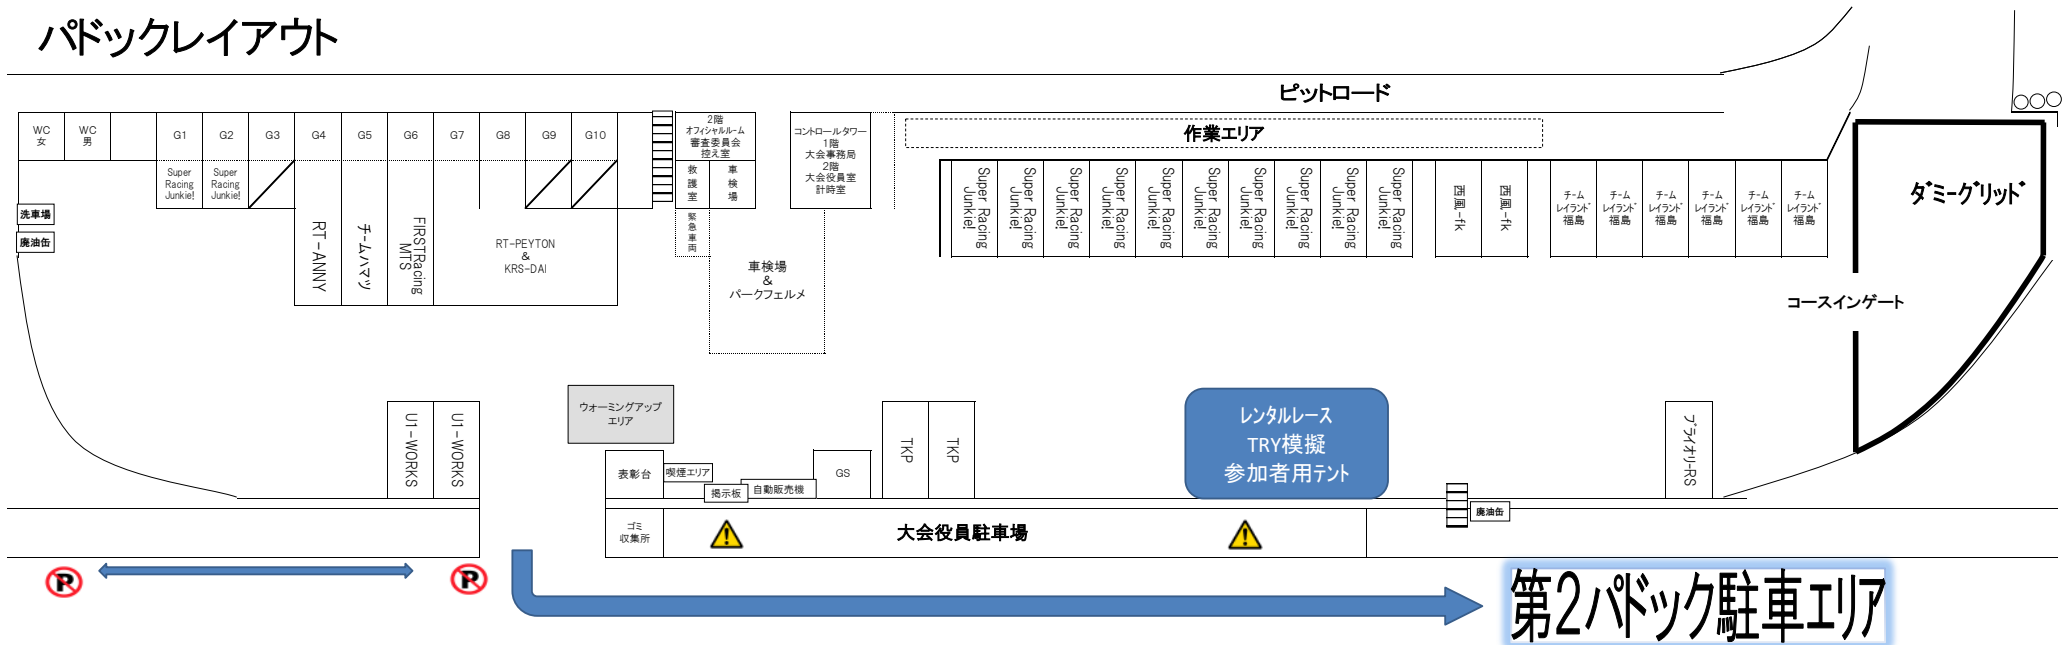

2017 TOYOPET SLカートミーティング SUGOカートレースシリーズ第5戦

2017 TOYOPET SL KART MEETING SUGO KART RACE SERIES 5th ROUND

暫定
大会事務局
2017/ 9/11

パドックレイアウト

パドックレイアウトは9月16日(土)より適用します。

9月16日(土)、9月17日(日)
パドック内は指定車両以外、駐車禁止となります。
参加者は第2パドック駐車場へ
車両のご移動をお願いします。

■パドックの使用について

- スペースは 1枠 $3m \times 6m$ となります。
※エリア移動はご相談の上変更可能です。
- テントは風で飛ばされないよう、必ず重り等で固定してください。
- 大会期間中パドック内または周遊道路上に車両の留め置きは出来ません。
※必ず指定された駐車場に留め置きしてください。
- 指定された喫煙所以外での喫煙を禁止します。喫煙所はガレージ上になります。
- パドック内のバイク、自転車、キックボード等での移動を禁止する。