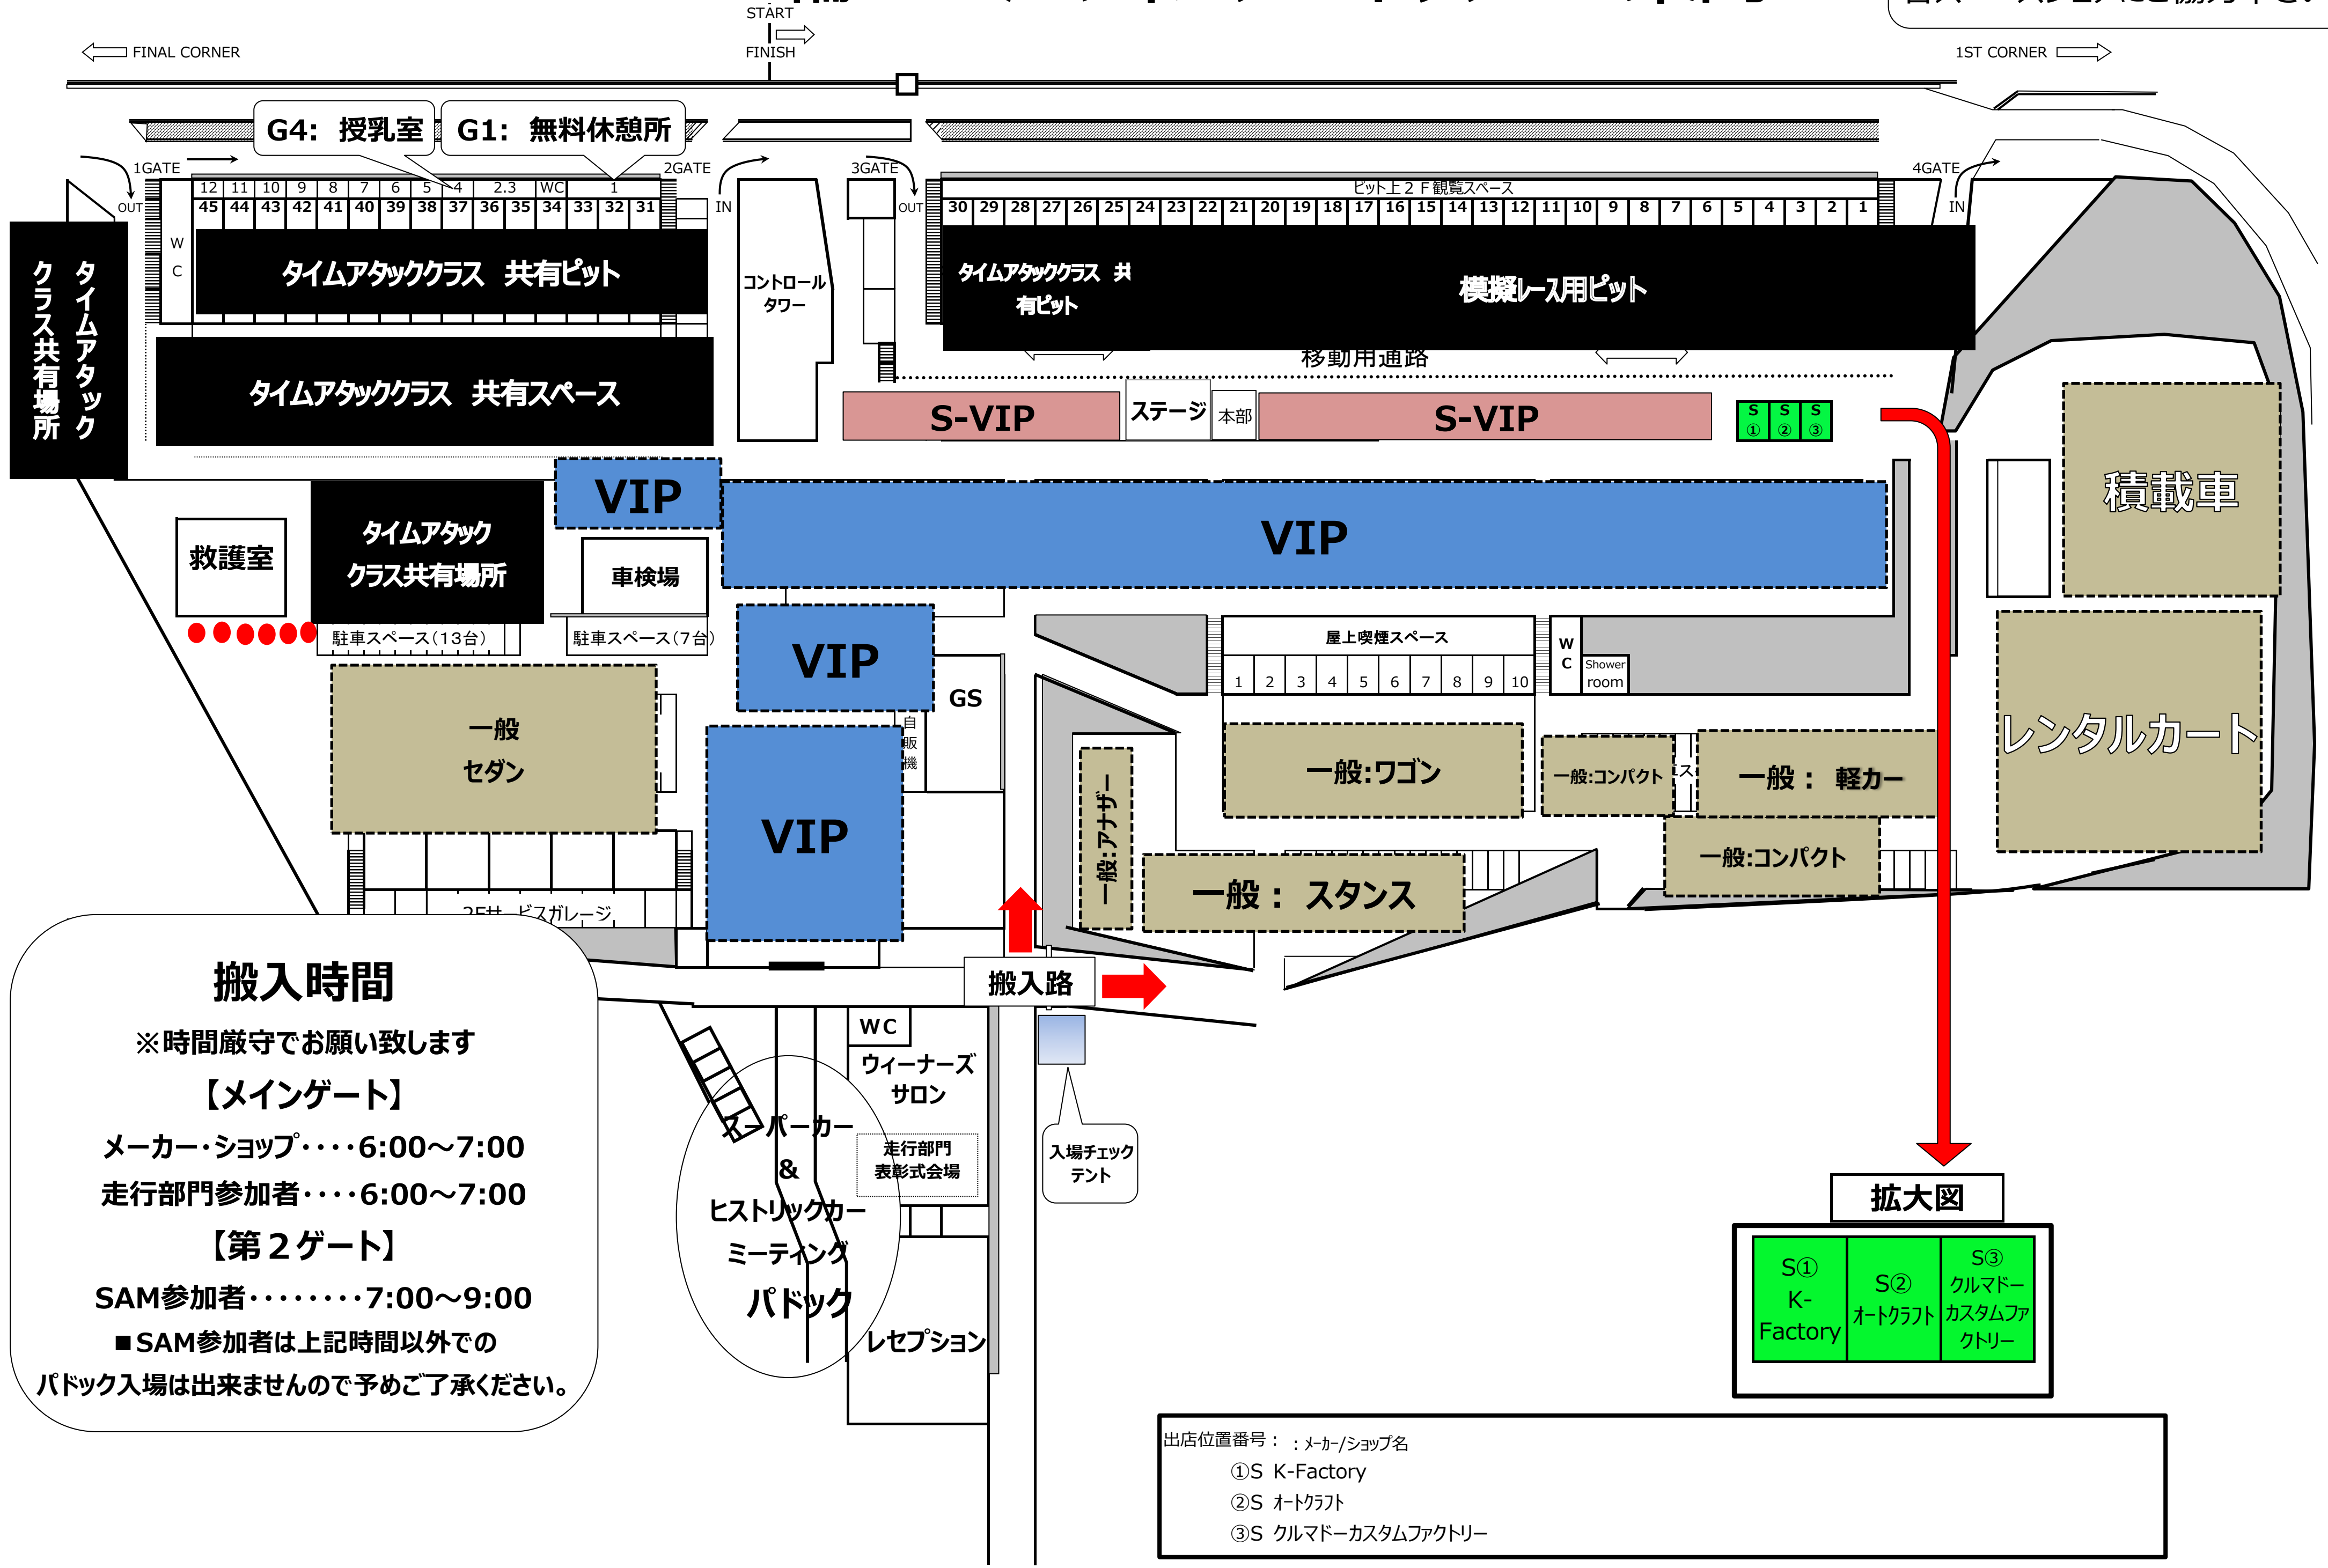

2018 SUGO 4輪Fanミーティングパドックのご案内

2018年5月4日(祝金)
各スペースシェアにご協力下さい。

搬入時間
※時間厳守でお願い致します

【メインゲート】
メーカー・ショップ……6:00～7:00
走行部門参加者……6:00～7:00

【第2ゲート】
SAM参加者……7:00～9:00
■SAM参加者は上記時間以外でのパドック入場は出来ませんので予めご了承ください。

出店位置番号： :メーカー/ショップ名

- ①S K-Factory
- ②S オートクラフト
- ③S クルマドールカスタムファクトリー