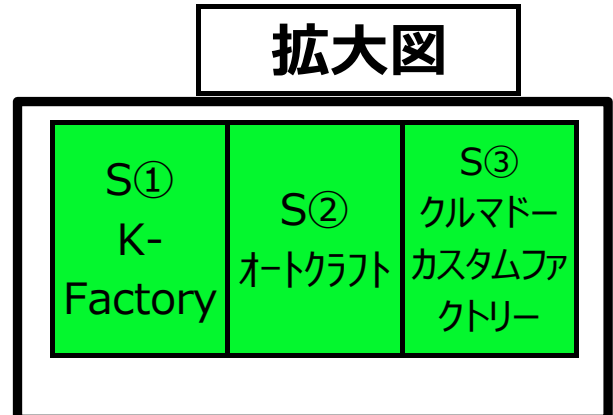

2018 SUGO 4輪Fanミーティングパドックのご案内

2018年5月4日(祝金)
各スペースシェアにご協力下さい。

搬入時間
※時間厳守でお願い致します

【メインゲート】
メーカー・ショップ……6:00～7:00
走行部門参加者……6:00～7:00

【第2ゲート】
SAM参加者……7:00～9:00
■SAM参加者は上記時間以外でのパドック入場は出来ませんので予めご了承ください。

出店位置番号： :メーカー/ショップ名

- ①S K-Factory
- ②S オートクラフト
- ③S クルマドールカスタムファクトリー