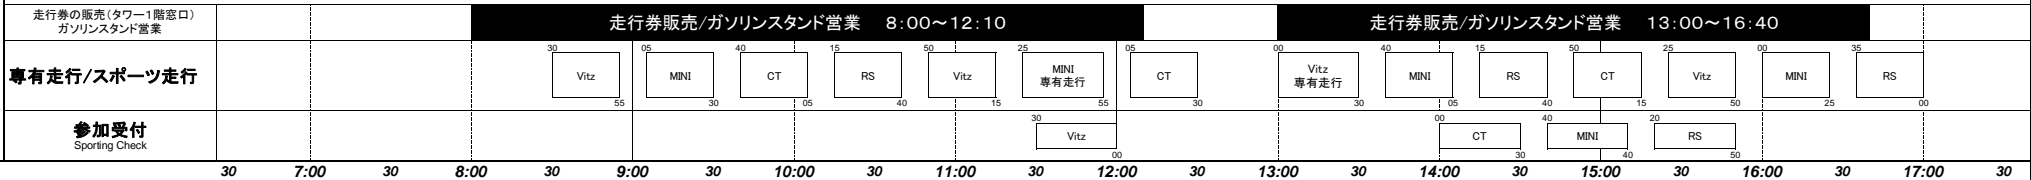

■ 8月25日(土) スポーツ走行のスケジュールについて

入場ゲートオープン : 7:00~ SUGO第2ゲート

※16:00以降の退園は正面ゲートからになります。

6:30 7:00 30 8:00 30 9:00 30 10:00 30 11:00 30 12:00 30 13:00 30 14:00 30 15:00 30 16:00 30 17:00 30

スポーツ走行料金 25分枠 (SSCM会員: 4,800円 ビンター: 9,600円 施設利用料: 1,100円/1日)

走行券販売/ガソリンスタンド営業 8:00~12:10

走行券販売/ガソリンスタンド営業 13:00~16:40

8/25

(Sat.)