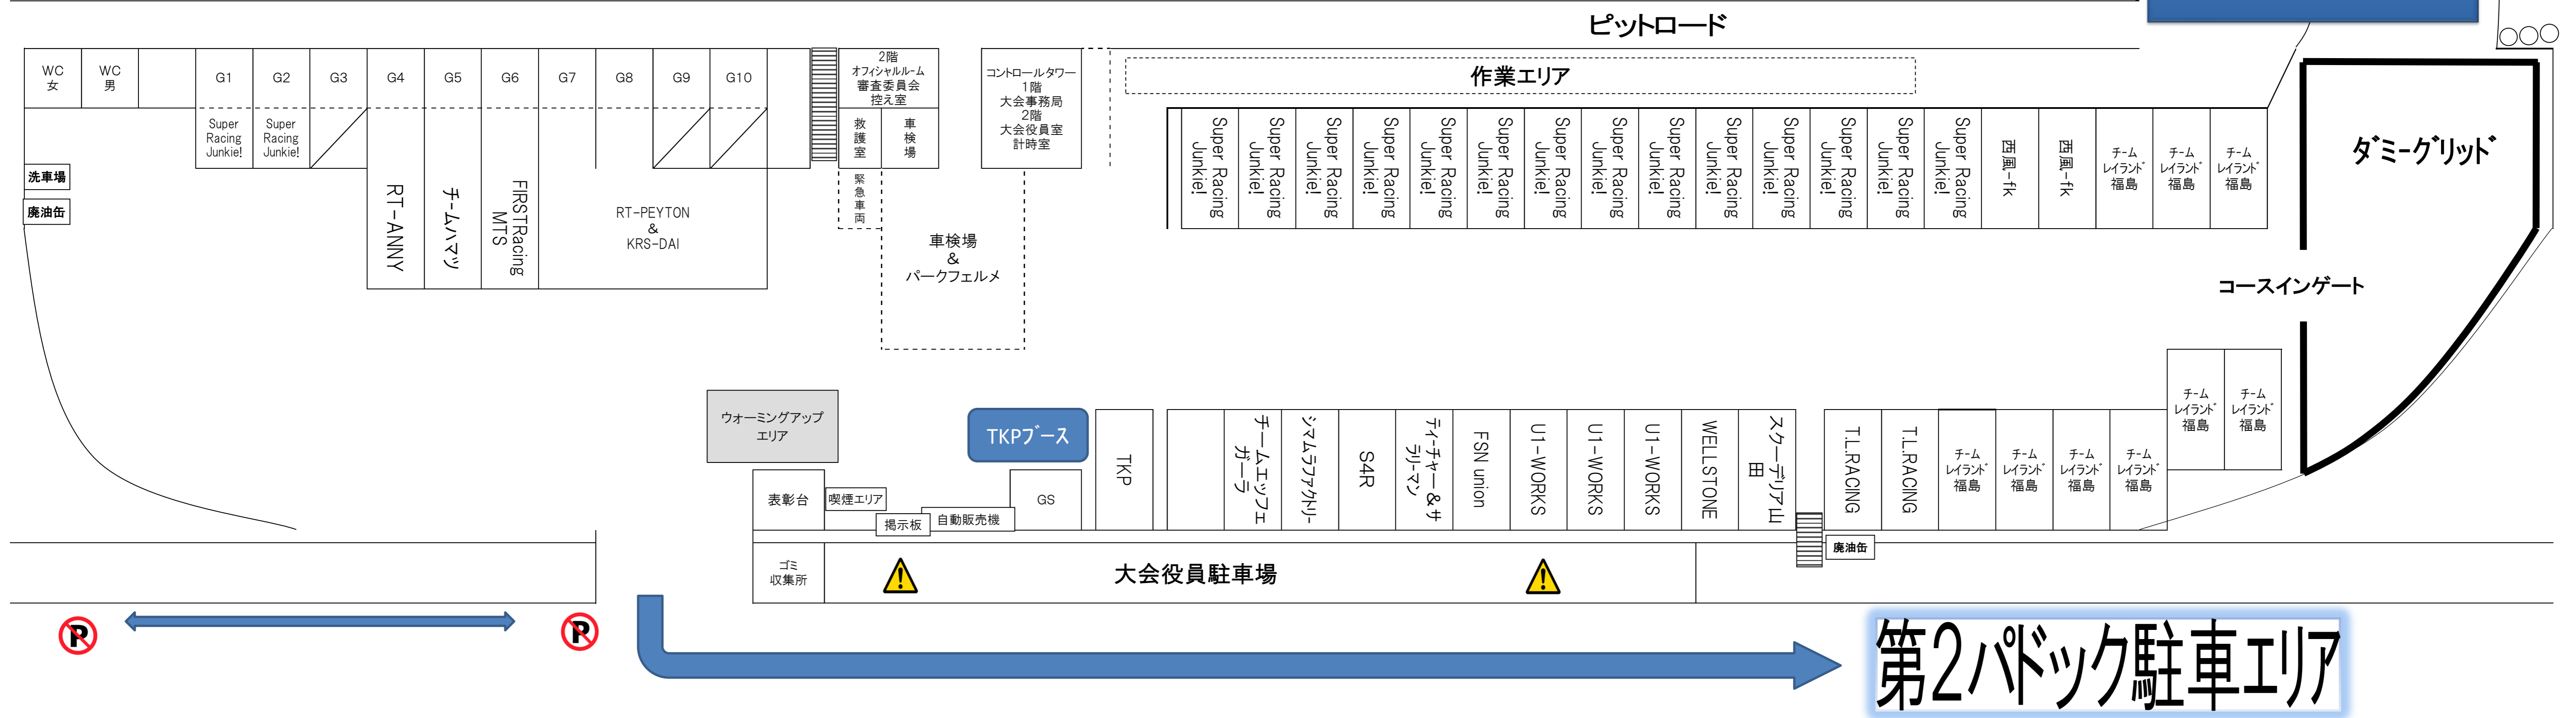

2018 TOYOPET SLカートミーティング SUGOカートレースシリーズ第1戦

2018 TOYOPET SL KART MEETING SUGO KART RACE SERIES 1st ROUND

パドックレイアウト

暫定
2018/ 4/11変更

パドックレイアウトは4月14日(土)より適用します。

4月14日(土)、4月15日(日)
パドック内は指定車両以外、駐車禁止となります。
 参加者は第2パドック駐車場へ
 車両のご移動をお願いします。

- パドックの使用について
- スペースは 1枠 $3m \times 6m$ となります。
※エリア移動はご相談の上変更可能です。
 - テントは風で飛ばされないよう、必ず重り等で固定してください。
 - 大会期間中パドック内または周遊道路上に車両の留め置きは出来ません。
 ※必ず指定された駐車場に留め置きしてください。
 - 指定された喫煙所以外での喫煙を禁止します。喫煙所はガレージ上になります。
 - パドック内のバイク、自転車、キックボード等での移動を禁止する。**