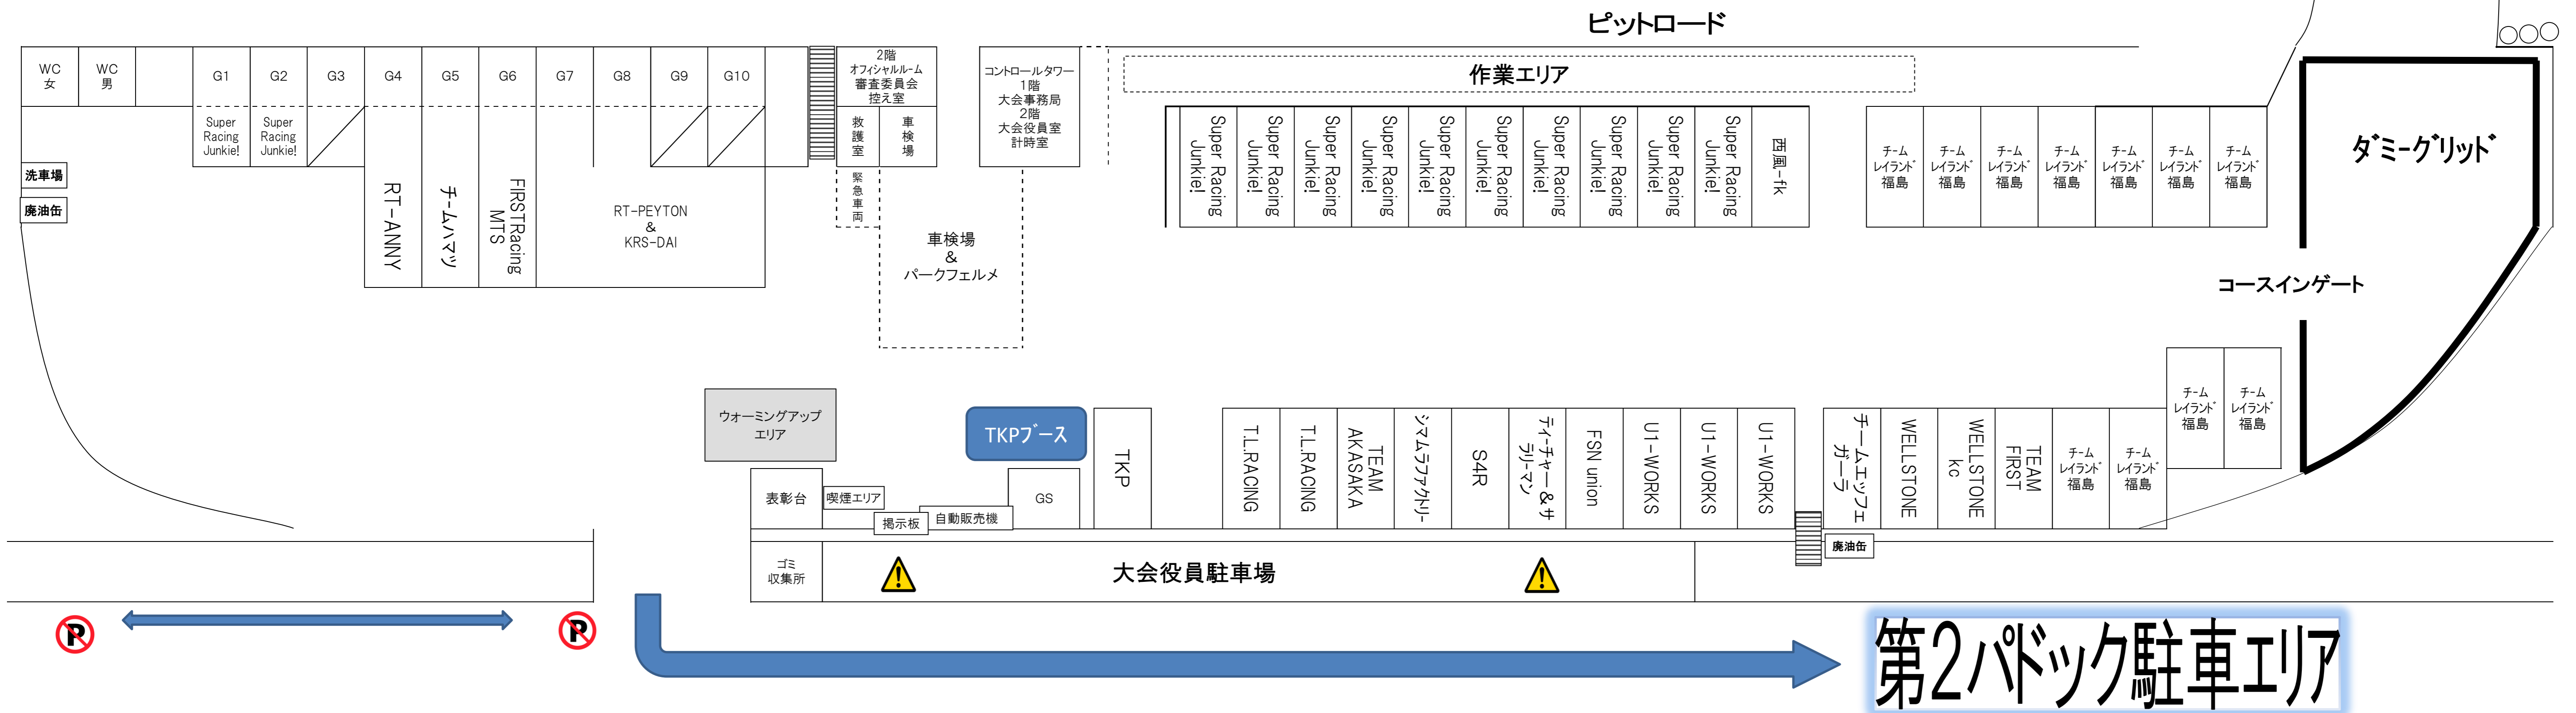

2018 TOYOPET SLカートミーティング SUGOカートレースシリーズ第3戦

2018 TOYOPET SL KART MEETING SUGO KART RACE SERIES 3rd ROUND

大会事務局
2018/06/09

パドックレイアウト

パドックレイアウトは6月9日(土)より適用します。

6月9日(土)、6月10日(日)
パドック内は指定車両以外、駐車禁止となります。
 参加者は第2パドック駐車場へ
 車両のご移動をお願いします。

- パドックの使用について
- スペースは 1枠 $3m \times 6m$ となります。
※エリア移動はご相談の上変更可能です。
 - テントは風で飛ばされないよう、必ず重り等で固定してください。
 - 大会期間中パドック内または周遊道路上に車両の留め置きは出来ません。
 ※必ず指定された駐車場に留め置きしてください。
 - 指定された喫煙所以外での喫煙を禁止します。喫煙所はガレージ上になります。
 - パドック内のバイク、自転車、キックボード等での移動を禁止する。**