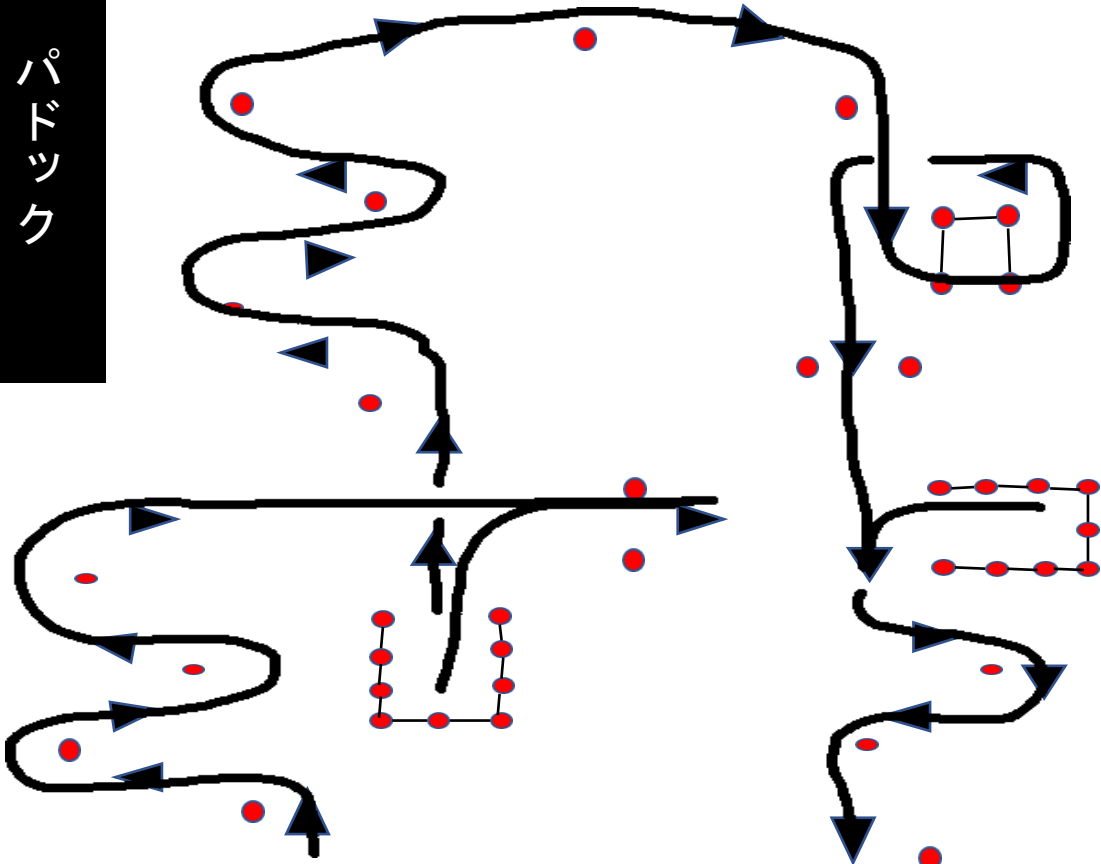

パドック

パドック

スタート

フィニッシュ

時計

一旦停止

出入口

2019 マルイコンタクトレンズカップ
 SUGOオートテストチャレンジシリーズ
 第2回 コース図

受付

トイレ