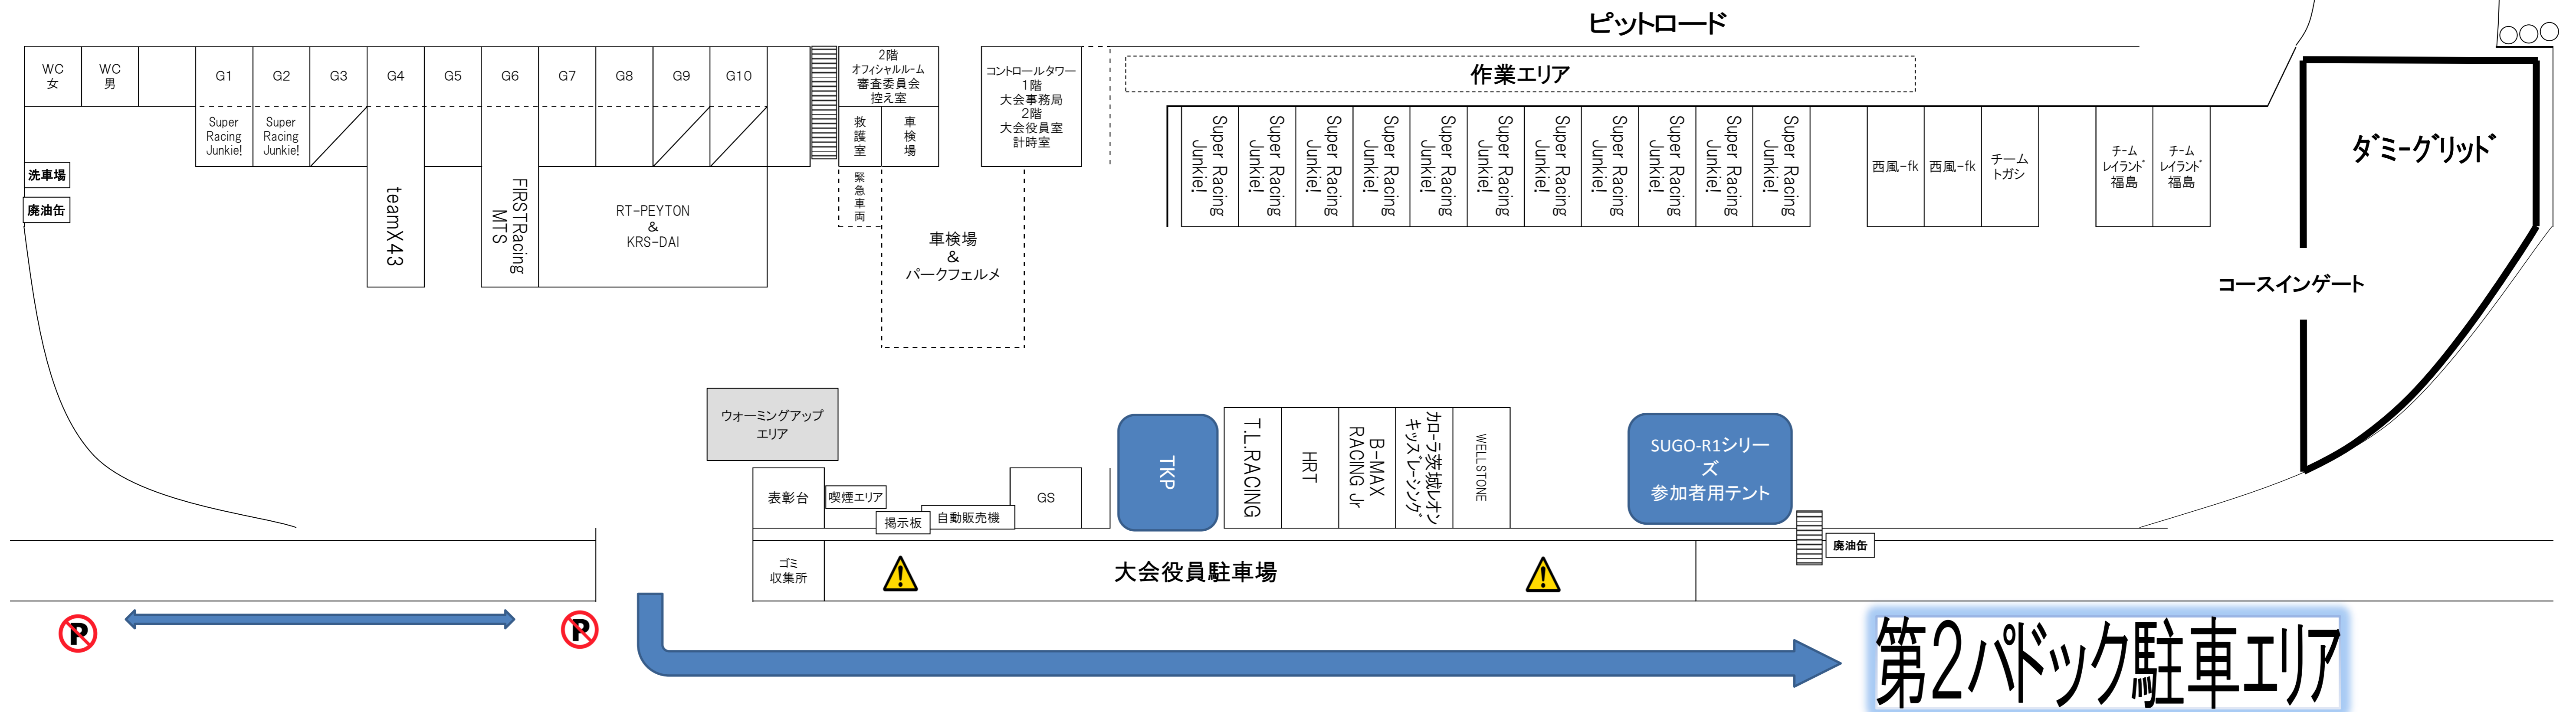

2019 TOYOPET SLカートミーティング SUGOカートレースシリーズ第1戦

2019 TOYOPET SL KART MEETING SUGO KART RACE SERIES 1st ROUND

大会事務局
2019/4/1

パドックレイアウト

パドックレイアウトは4月6日(土)より適用します。

4月6日(土)、4月7日(日)
パドック内は指定車両以外、駐車禁止となります。
参加者は第2パドック駐車場へ
車両のご移動をお願いします。

■パドックの使用について

- スペースは 1枠 $3m \times 6m$ となります。
※エリア移動はご相談の上変更可能です。
- テントは風で飛ばされないよう、必ず重り等で固定してください。
- 大会期間中パドック内または周遊道路上に車両の留め置きは出来ません。
※必ず指定された駐車場に留め置きしてください。
- 指定された喫煙所以外での喫煙を禁止します。喫煙所はガレージ上になります。
- パドック内のバイク、自転車、キックボード等での移動を禁止する。