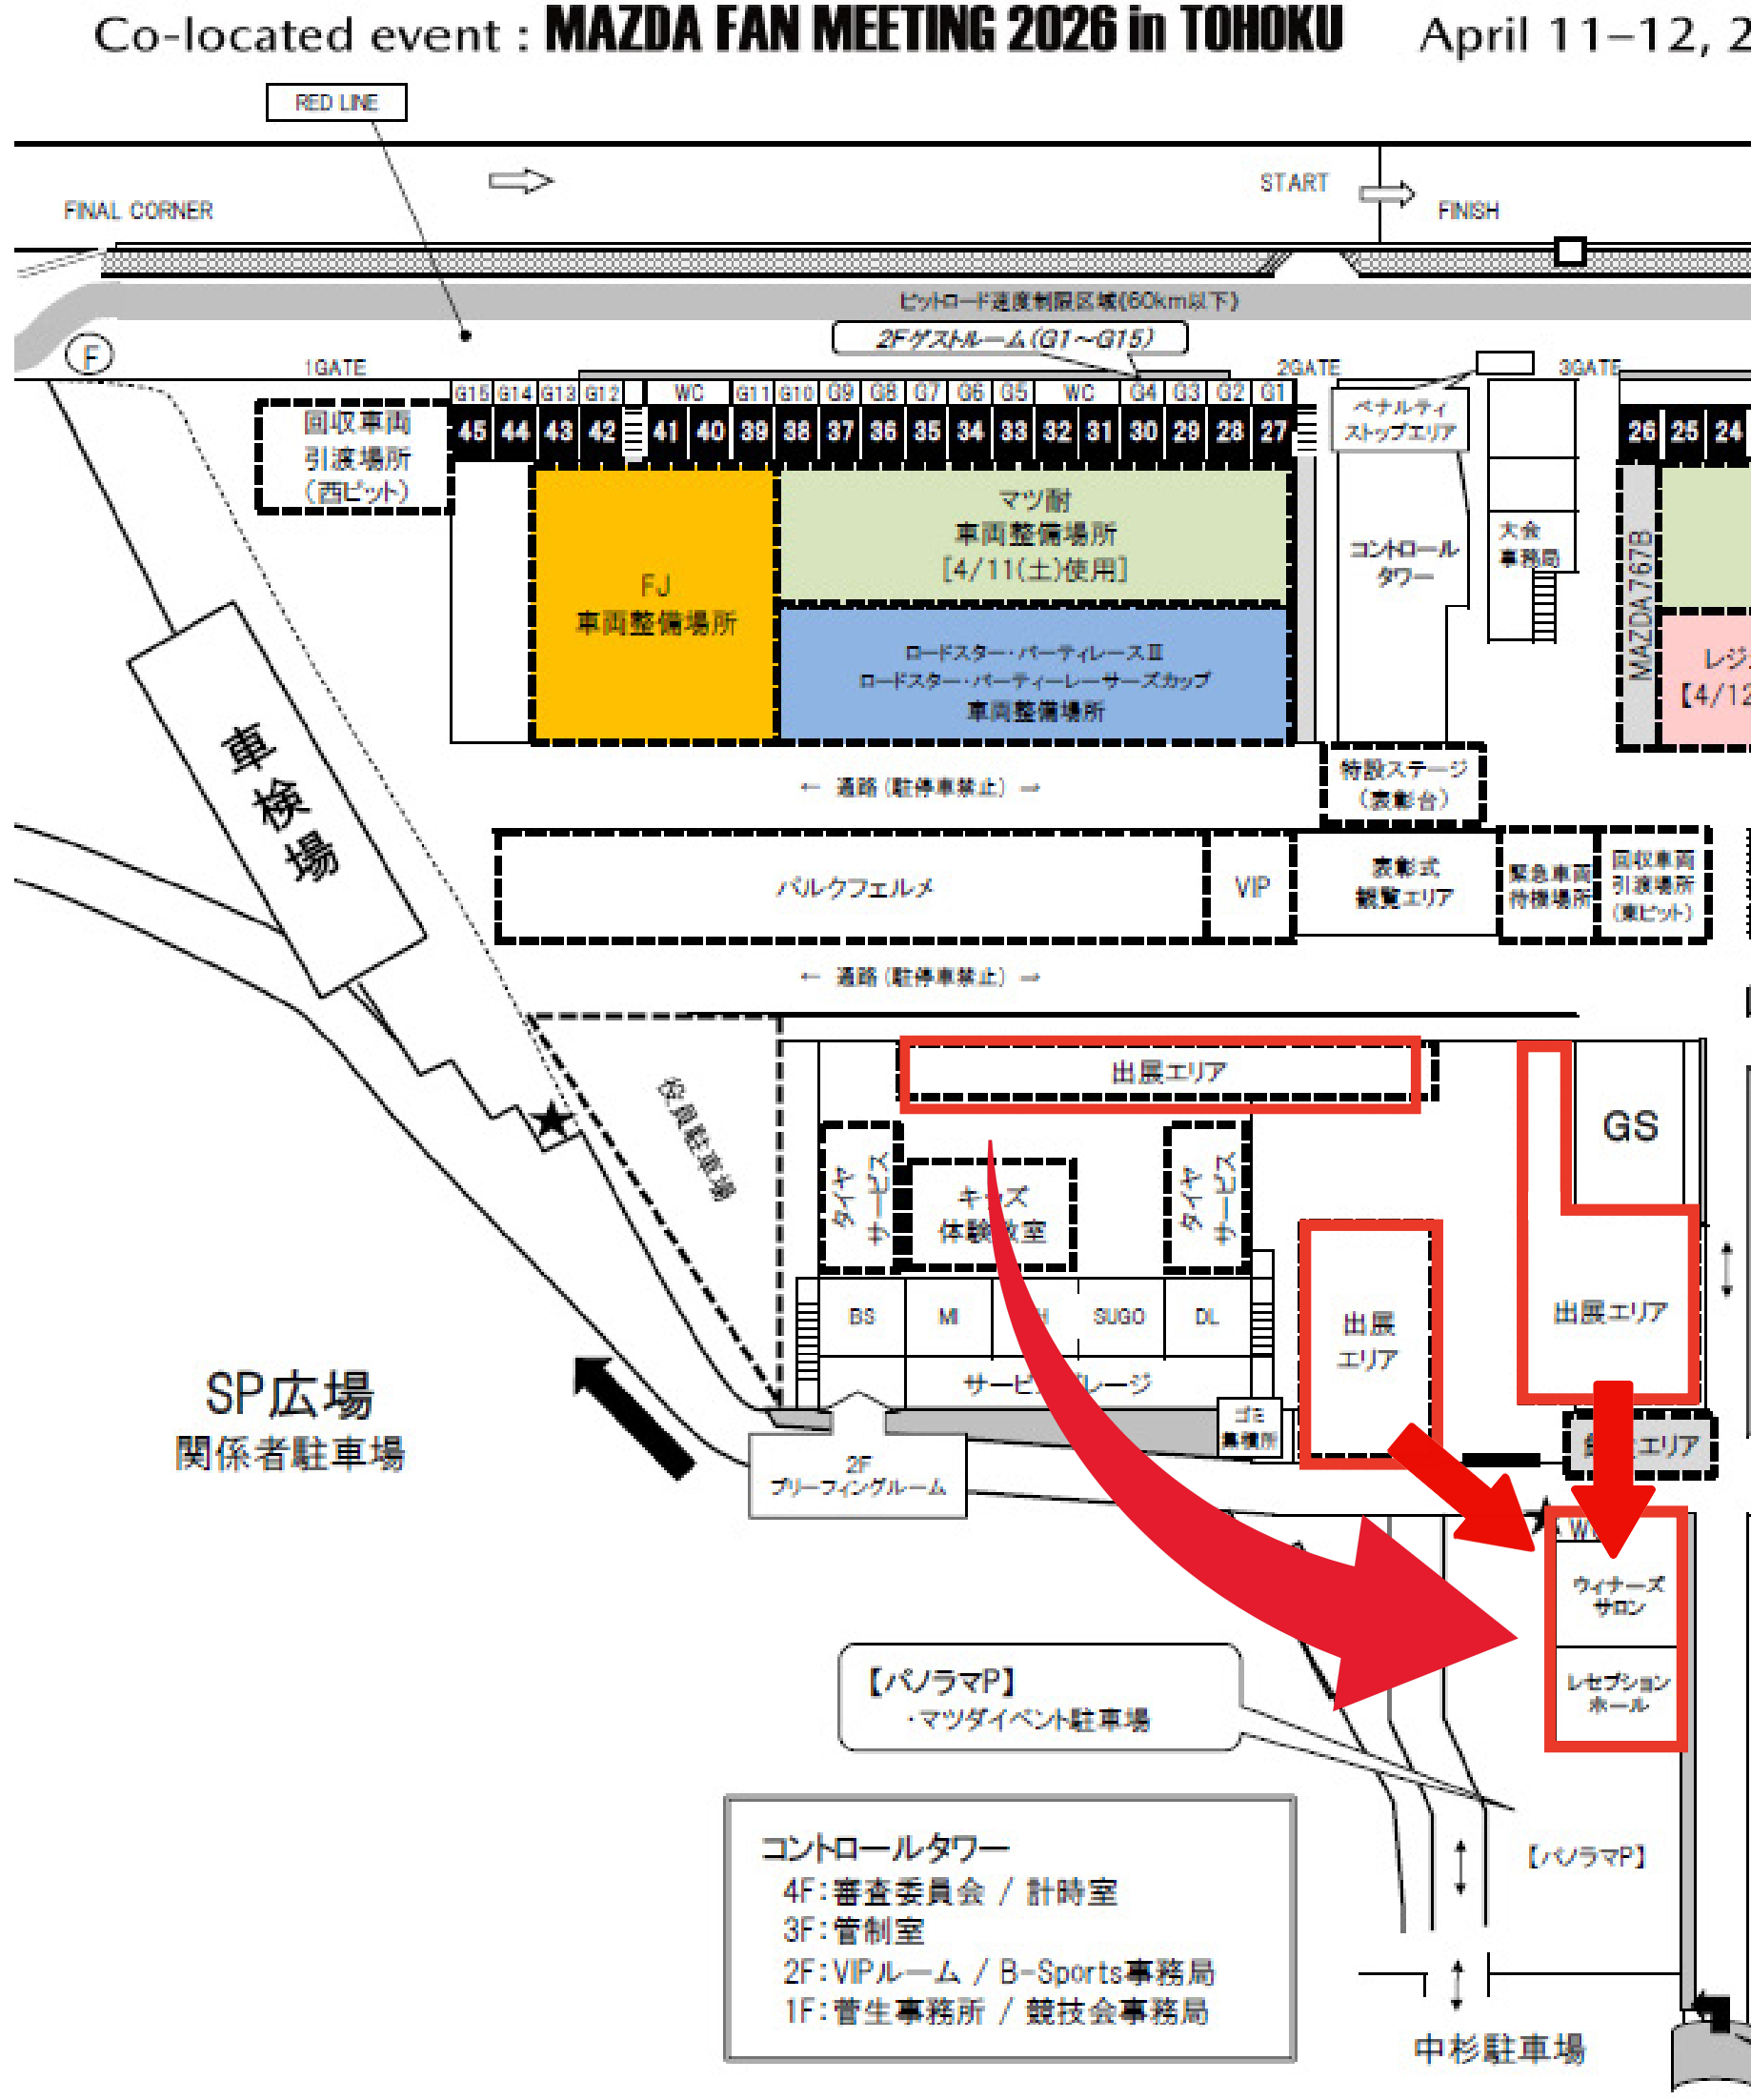

2026 SUGO CHAMPION CUP RACE SERIES Rd.1

2026 JAF Motegi and Sugo Super FJ/FJ1500 Championship Series Round 2 and 3
 2026 JAF Touring Car Championship ROADSTER Party Race III Japan Tour Series Round 1
 2026 JAF Sugo Circuit Trial Championship Round 1

Co-located event : **MAZDA FAN MEETING 2026 in TOHOKU** April 11-12, 2026

【公式通知No.2】

パドック図

大会組織委員会
 事務局発行
 2026/4/8

4/12(土)
 下記のコンテンツにつきましては強風に伴い
 出展場所を変更とさせていただきます。

- ◆ウィナーズサロン 2階 : マツダヴィレッジ in 東北
 ミニ四駆体験 (提供 : WiZ 国際情報工科自動車大学校)
 コースター絵付け体験 (提供 : 日本モビリティサービス)
 簡易コーティング体験 (提供 : ウィリンクス)
- ◆レセプションホール 2階 : マツダヴィレッジ in 東北
 ボディーカラー塗装 “匠塗” の革新技术体験 (提供 : マツダ株式会社)
 芳香剤作り体験
 折り鶴プロジェクト
 グッズ販売 (販売 : マツダパーツ)
 グッズ販売 (販売 : マツダエース)
- ◆レセプションホール 1階 : アフターマーケット関係展示販売
 各種オイル展示 (提供 : Moty's (トライボジャパン))
 アルミホイール展示 (提供 : トレジャーワン・カンパニー)
 グッズ販売 (販売 : MZ Racing)