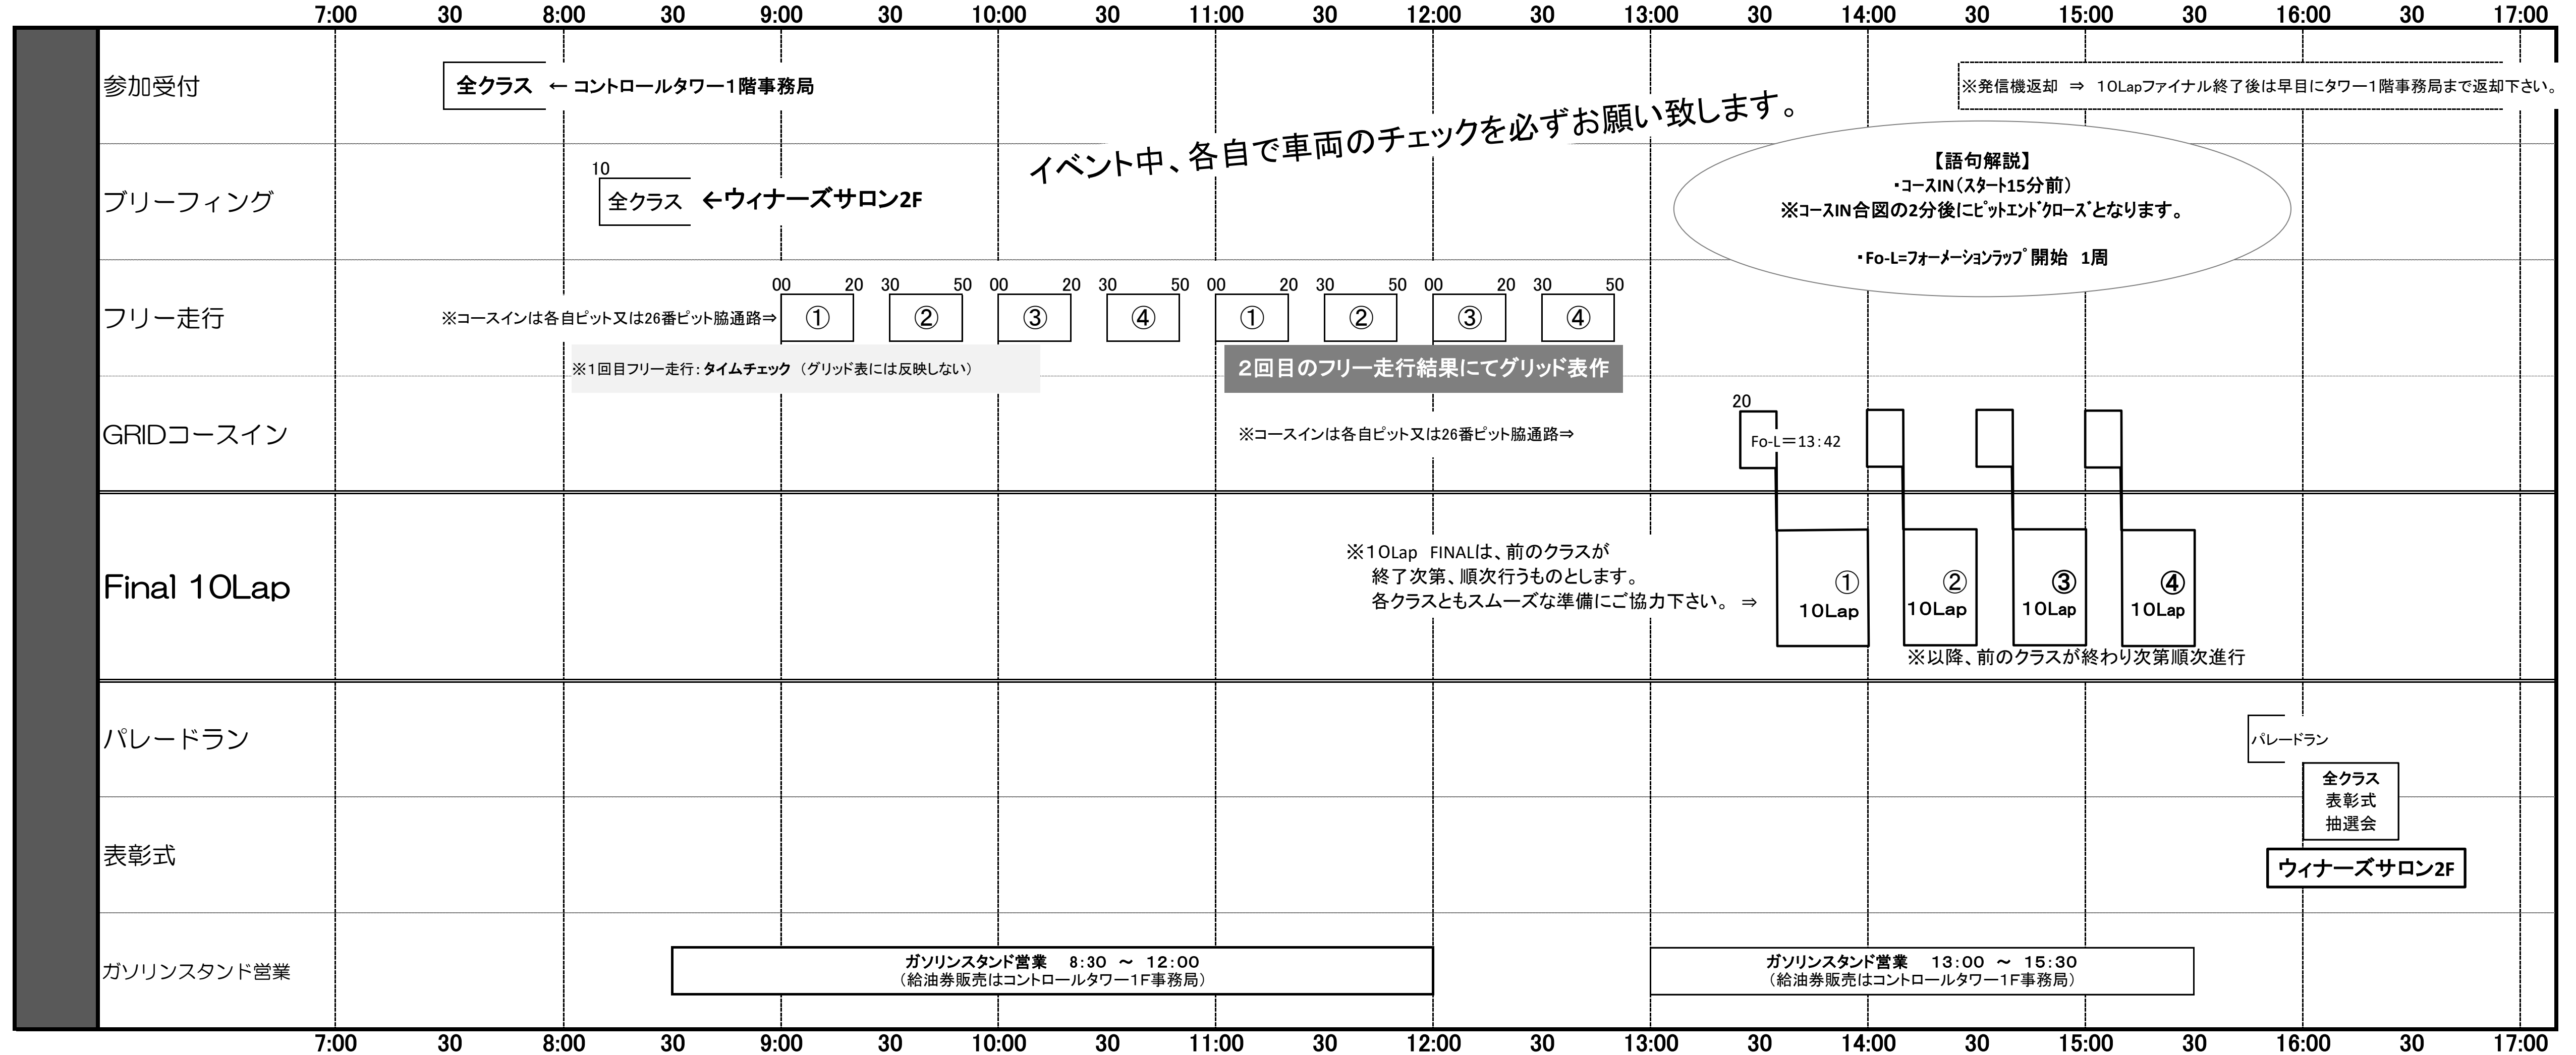

# SUGO CIRCUIT GAME 2026 1ST. STAGE

## ◆6月24日 タイムスケジュール

### SUGO CIRCUIT GAME

大会事務局  
2026.6.17

○ゲートオープン 6:30~ メインゲート

※イベント終了後の退園は正面ゲートからの退場となります。

※タイムスケジュールは天候、エントリー台数、その他の都合により変更する場合がございます。あらかじめご了承ください。

走行時間  
クラス区分  
標記⇒

①	②	③	④
S3: NA 8台 S3: Tur 2台 S4: NA 6台 S4: Tur 3台	S2: NA 6台 S2: Tur 1台	S1: NA 11台 S1: Tur 3台	MAX: NA 3台 MAX: Tur 5台 EX: NA 1台 EX: Tur 8台
計: 19台	計: 7台	計: 14台	計: 17台