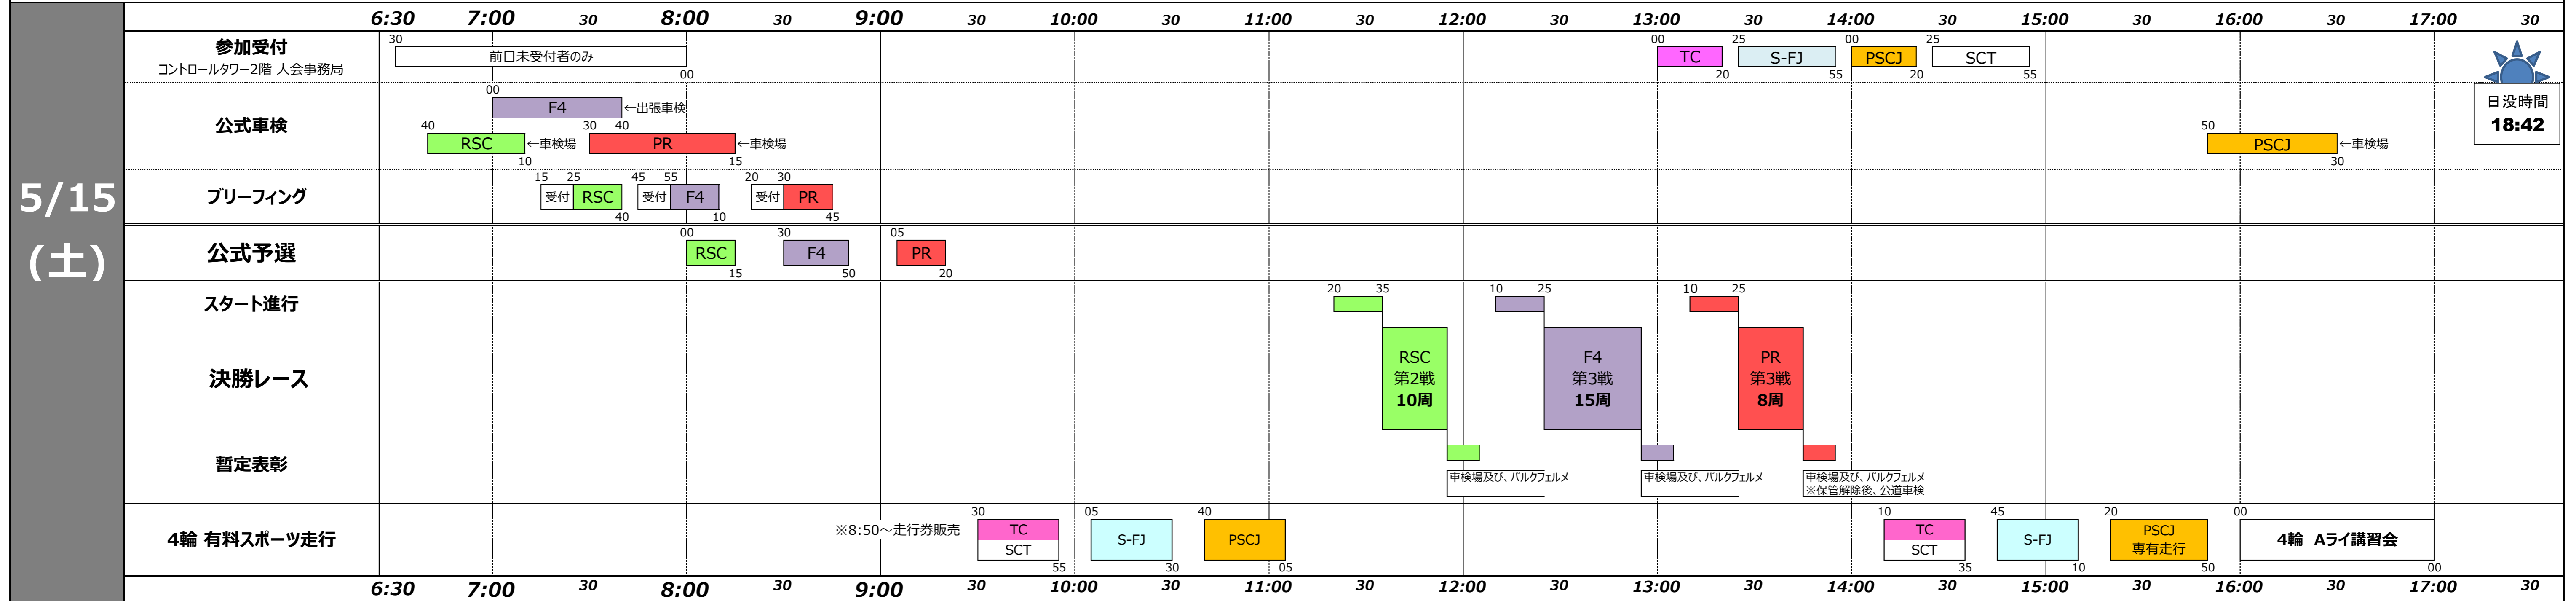

■ 4輪スポーツ走行/専有走行のスケジュールについて

入場ゲートオープン： 7:00～ 正面ゲート

2021 SUGO Champion Cup Race Series Rd.2

2021 JMRC TOHOKU RACE SERIES Rd.3

2021 JAF SUGO CIRCUIT TRIAL CHAMPIONSHIP Rd.1

2021.5.15-16 SUGO INTERNATIONAL RACINGCOURSE

- F4 : JAFフォーミュラ4選手権 第3戦・第4戦
- S-FJ : JAFもてぎ・菅生スーパーFJ選手権 第3戦
- TC : JAFもてぎ・菅生ツーリングカー選手権 第3戦
- RSC : JMRC東北 Moty's杯 ロードスターカップ 第2戦・第3戦
- PR : ロードスター・パーテイレースⅢ 北日本シリーズ 第3戦
- PSCJ : Porsche Sprint Challenge Japan 2021 第3戦・第4戦
- SCT : JAF菅生サーキットトライアル選手権 第1戦

[公式通知 No.1]

タイムスケジュール

2021/5/5

大会組織委員会

事務局発行

■ 5月15日(土) 公式車検・公式予選・決勝レースのスケジュールについて

入場ゲートオープン： 6:00～ 正面ゲート

日没時間
18:42

■ 5月16日(日) 公式車検・公式予選・決勝レースのスケジュールについて

入場ゲートオープン： 6:00～ 正面ゲート

※16:00以降の退園は正面ゲートからになります。

日没時間
18:43