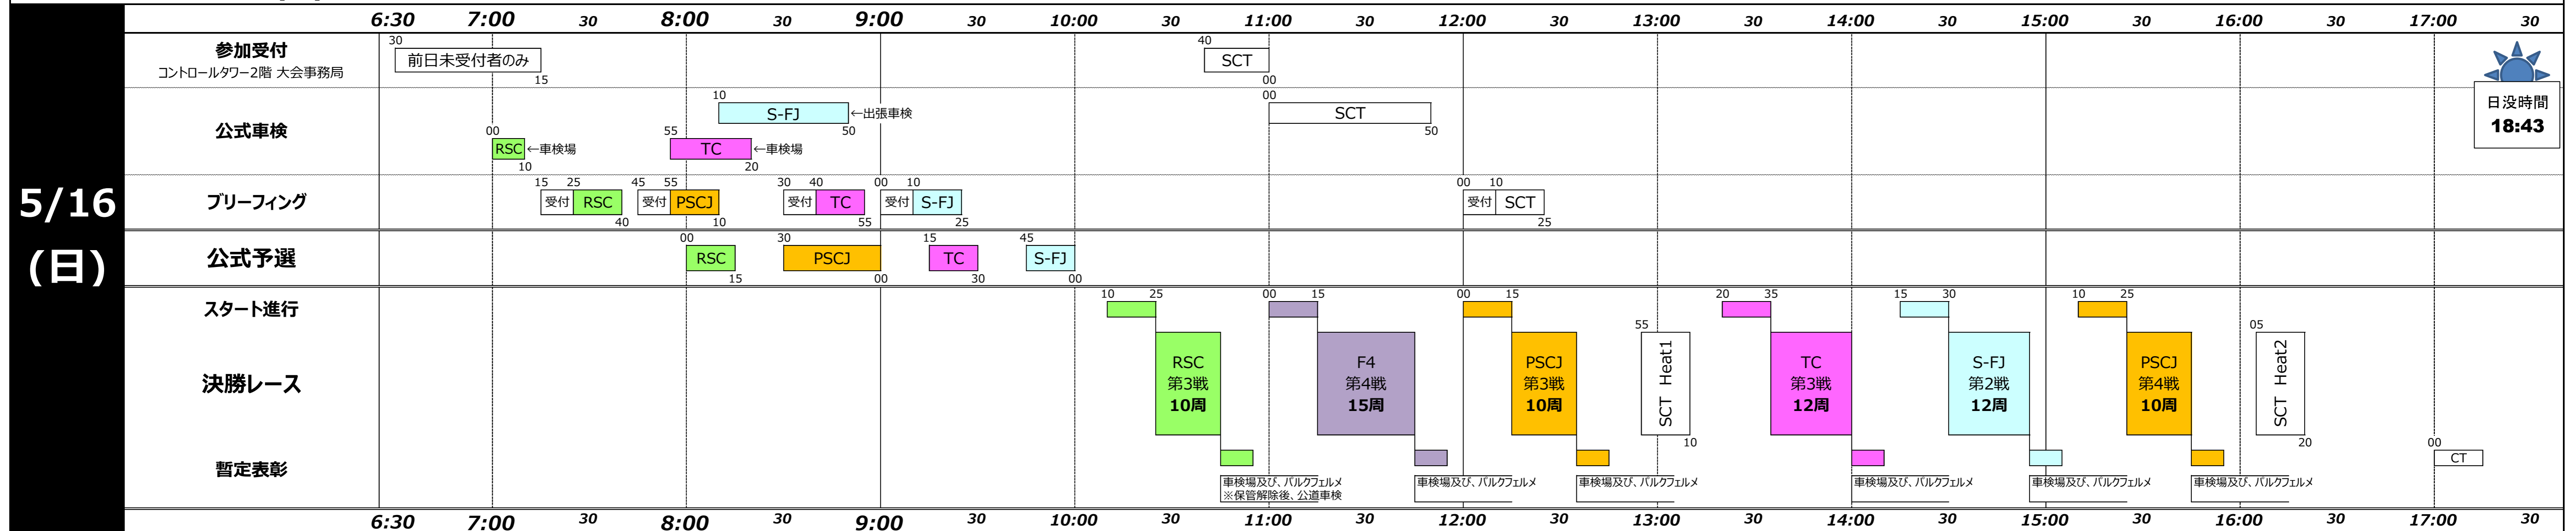

■ 4輪スポーツ走行/専有走行のスケジュールについて

入場ゲートオープン： 7:00～ 正面ゲート

2021 SUGO Champion Cup Race Series Rd.2

2021 JMRC TOHOKU RACE SERIES Rd.3

2021 JAF SUGO CIRCUIT TRIAL CHAMPIONSHIP Rd.1

2021.5.15-16 SUGO INTERNATIONAL RACINGCOURSE

- F4 : JAFフォーミュラ4選手権 第3戦・第4戦
- S-FJ : JAFもてぎ・菅生スーパーFJ選手権 第3戦
- TC : JAFもてぎ・菅生ツーリングカー選手権 第3戦
- RSC : JMRC東北 Moty's杯 ロードスターカップ 第2戦・第3戦
- PR : ロードスター・パーテイレースⅢ 北日本シリーズ 第3戦
- PSCJ : Porsche Sprint Challenge Japan 2021 第3戦・第4戦
- SCT : JAF菅生サーキットトライアル選手権 第1戦

[公式通知 No.1]

タイムスケジュール

2021/5/5

大会組織委員会

事務局発行

■ 5月15日(土) 公式車検・公式予選・決勝レースのスケジュールについて

入場ゲートオープン： 6:00～ 正面ゲート

日没時間
18:42

■ 5月16日(日) 公式車検・公式予選・決勝レースのスケジュールについて

入場ゲートオープン： 6:00～ 正面ゲート

※16:00以降の退園は正面ゲートからになります。

日没時間
18:43