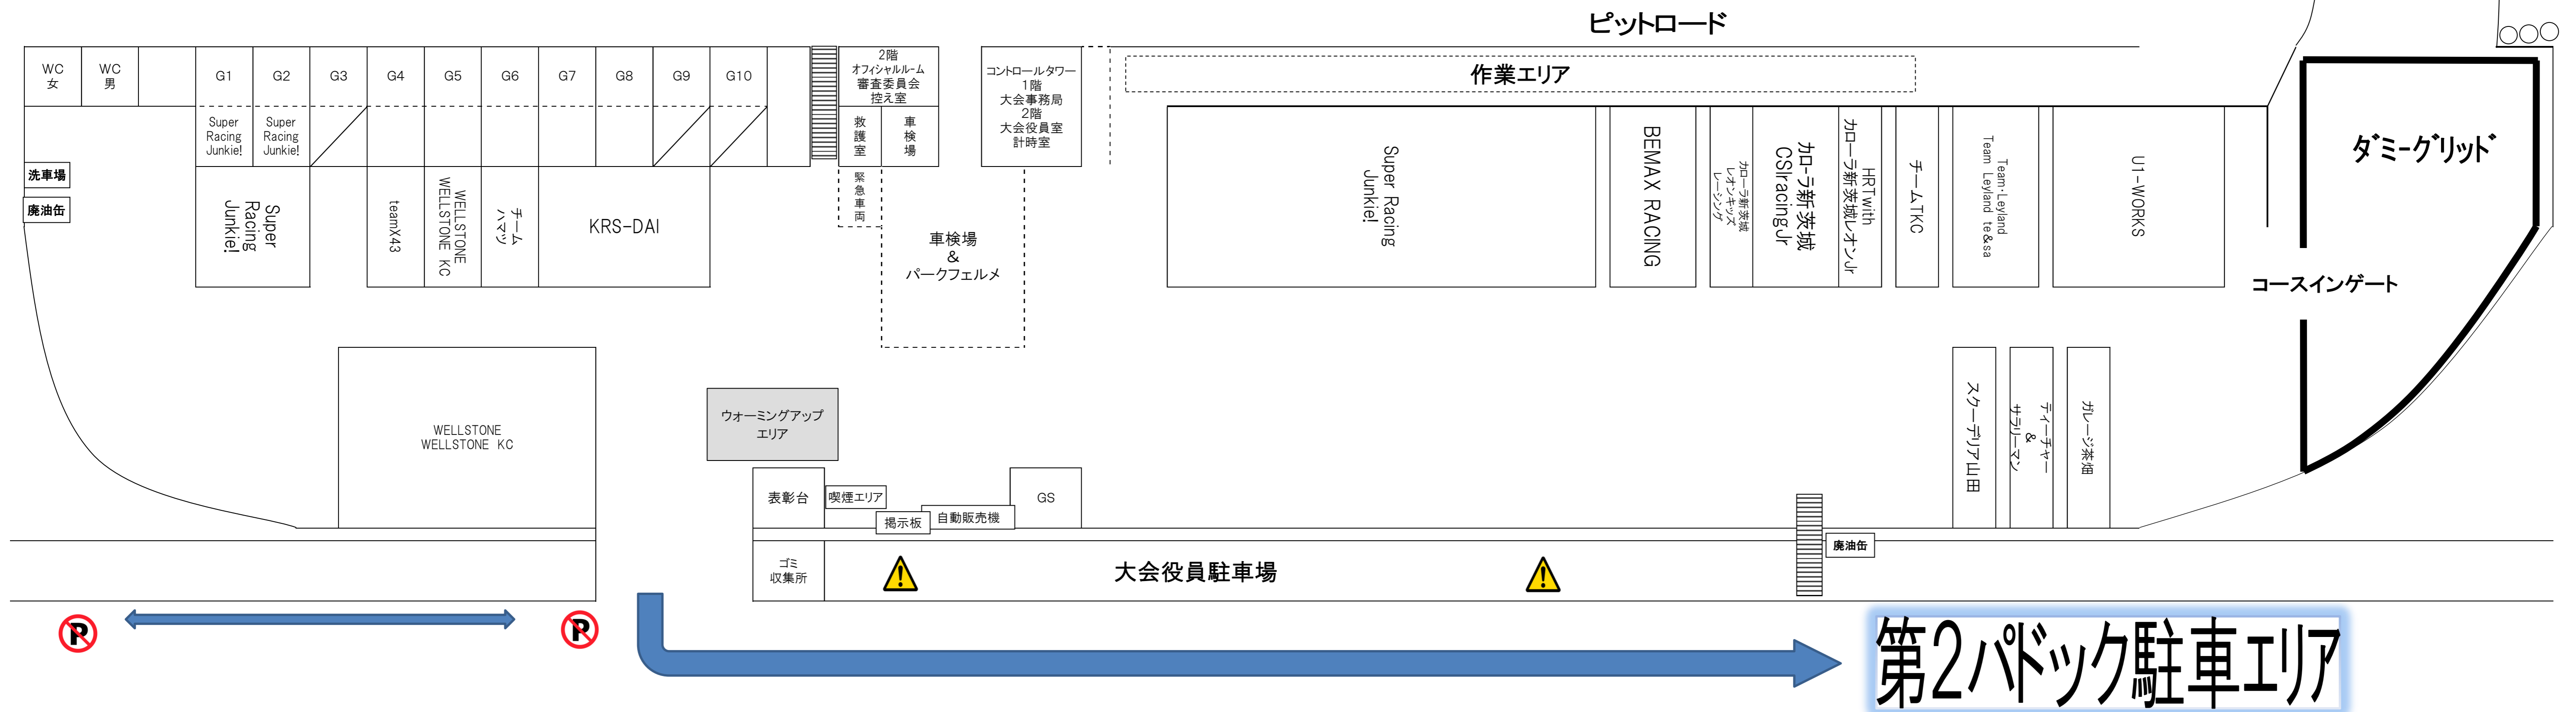

2021 SLカートミーティング SUGOカートレースシリーズ 第5戦

2021 SL KART MEETING SUGO KART RACE SERIES Rd.5

大会事務局
2021/9/1

パドックレイアウト

第2パドック駐車エリア

パドックレイアウトは9月3日(金)走行終了後より適用します。

パドック内は指定車両以外、駐車禁止となります。
参加者は第2パドック駐車場へ
車両のご移動をお願いします。

- パドックの使用について
- 新型コロナウイルス感染拡大防止に伴いパドック移動の再は必ずマスクの着用をしてください。(パルクフェルメ入場を含む)守られていないと主催者が判断をしたときは「公式通知」として別途発行も検討致します。SUGOのイベント開催継続の為にもご協力をお願い致します。
 - スペースは 1枠 $3m \times 6m$ となります。
※エリア移動はご相談の上変更可能です。
 - テントは風で飛ばされないよう、必ず重り等で固定してください。
 - 大会期間中パドック内または周遊道路上に車両の留め置きは出来ません。
※必ず指定された駐車場に留め置きしてください。
 - 指定された喫煙所以外での喫煙を禁止します。喫煙所は自販機となりになります。
 - パドック内のバイク、自転車、キックボード等での移動を禁止と致します。