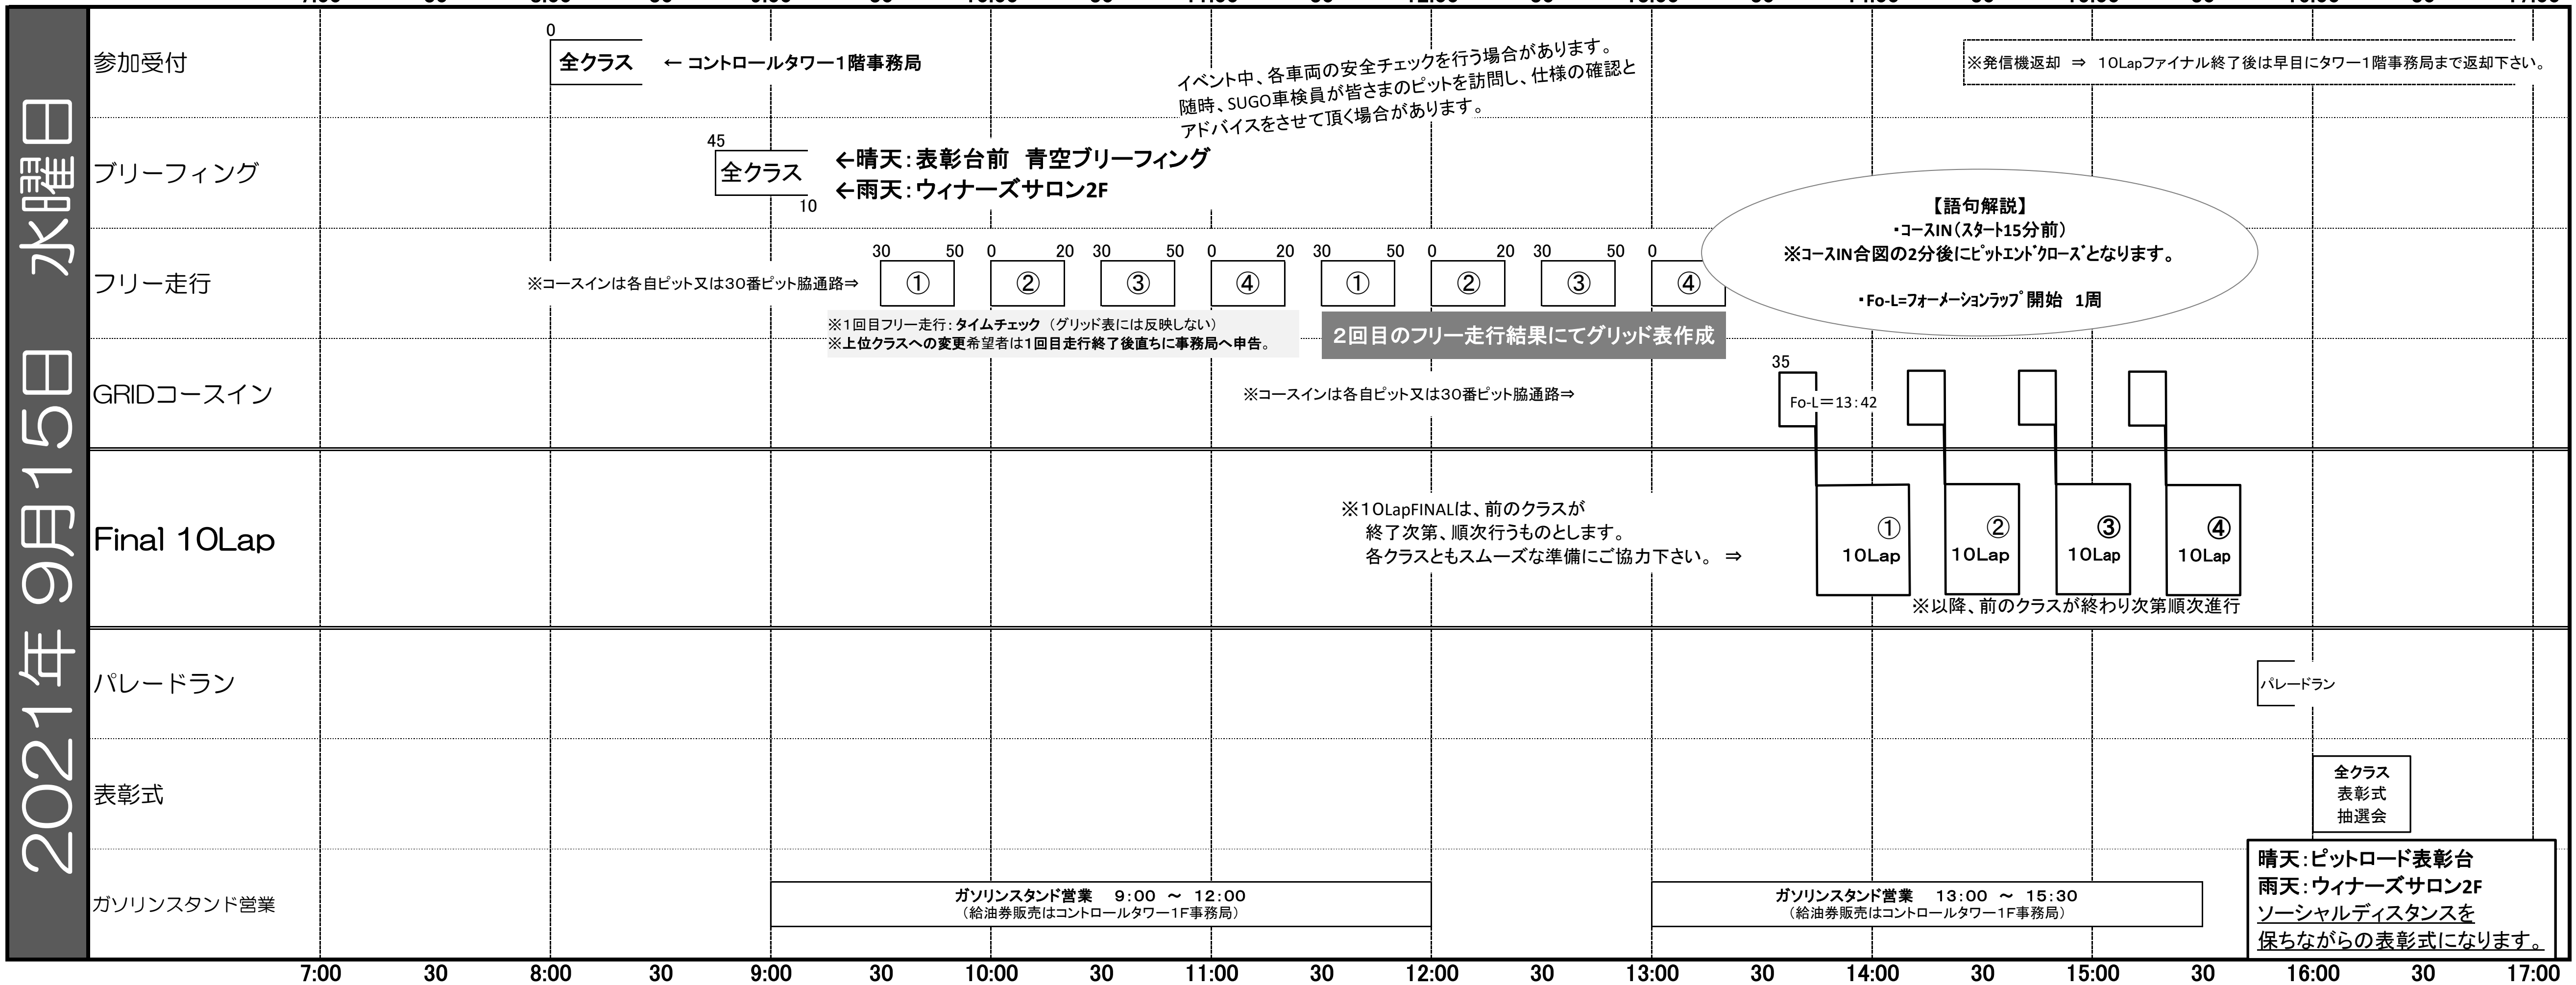

SUGO CIRCUIT GAME 2021 3RD STAGE

◆SUGO CIRCUIT GAME 2021 3rd Stage 9月15日（水） タイムスケジュール

SUGO CIRCUIT GAME

大会事務局
2021.9.6発行

○ゲートオープン 7:00～ 正面ゲート

※イベント終了後の退園は正面ゲートからの退場となります。

2021年9月15日 水曜日

走行時間
クラス区分
標記⇒

①	②	③	④
Sp-3: NA 1台 Sp-3: Tur 2台 Sp-4: NA 4台 Sp-4: Tur 1台	Sp-2: NA 10台 Sp-2: Tur 2台	Sp-1: NA 8台 Sp-1: Tur 2台	Sp-MAX: NA 3台 Sp-MAX: Tur 3台 Sp-EX: NA 1台 Sp-EX: Tur 1台
計: 8台	計: 12台	計: 10台	計: 8台

※上記台数表記は、参加受理書発送時点の台数です。当日までに変動する可能性があります。

注意！！
最終エントリー台数により走行枠を調整する場合があります。

※タイムスケジュールは天候、エントリー台数、その他の都合により変更する場合がございます。あらかじめご了承ください。