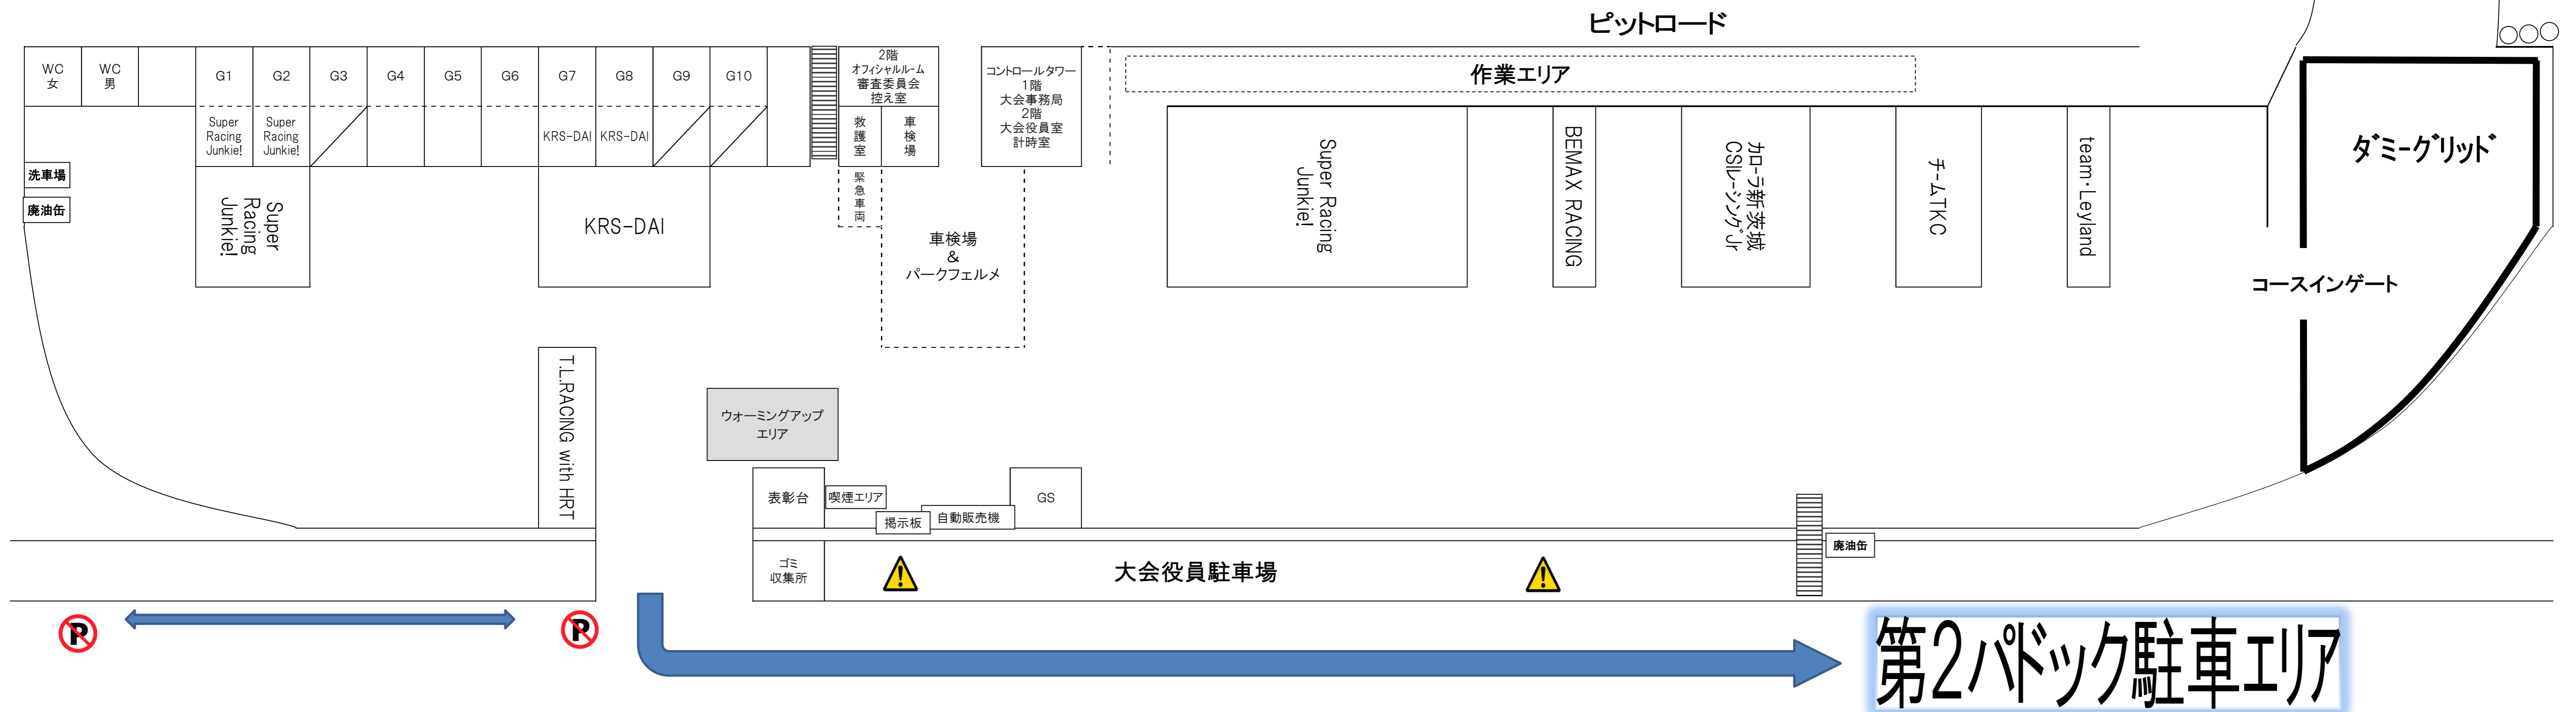

# 2022 SLカートミーティング SUGOカートレースシリーズ 第1戦

2022 SL KART MEETING SUGO KART RACE SERIES Rd.1

大会事務局  
2022/3/23

## パドックレイアウト

パドックレイアウトは**3月25日(金)**走行終了後より適用します。

**パドック内は指定車両以外、駐車禁止となります。**  
参加者は**第2パドック駐車場**へ  
車両のご移動をお願いします。

### ■パドックの使用について

○新型コロナウイルス感染拡大防止に伴いパドック移動の際は必ずマスクの着用をしてください。(パークフェルメ入場を含む)守られていないと主催者が判断をしたときは「公式通知」として別途発行も検討致します。SUGOのイベント開催継続の為にもご協力をお願い致します。

○スペースは 1枠  $3m \times 6m$  となります。

※エリア移動はご相談の上変更可能です。

○テントは風で飛ばされないよう、必ず重り等で固定してください。

○大会期間中パドック内または周遊道路上に車両の留め置きは出来ません。

※必ず指定された駐車場に留め置きしてください。

○指定された喫煙所以外での喫煙を禁止します。喫煙所は自販機となりになります。

○**パドック内のバイク、自転車、キックボード等での移動を禁止と致します。**