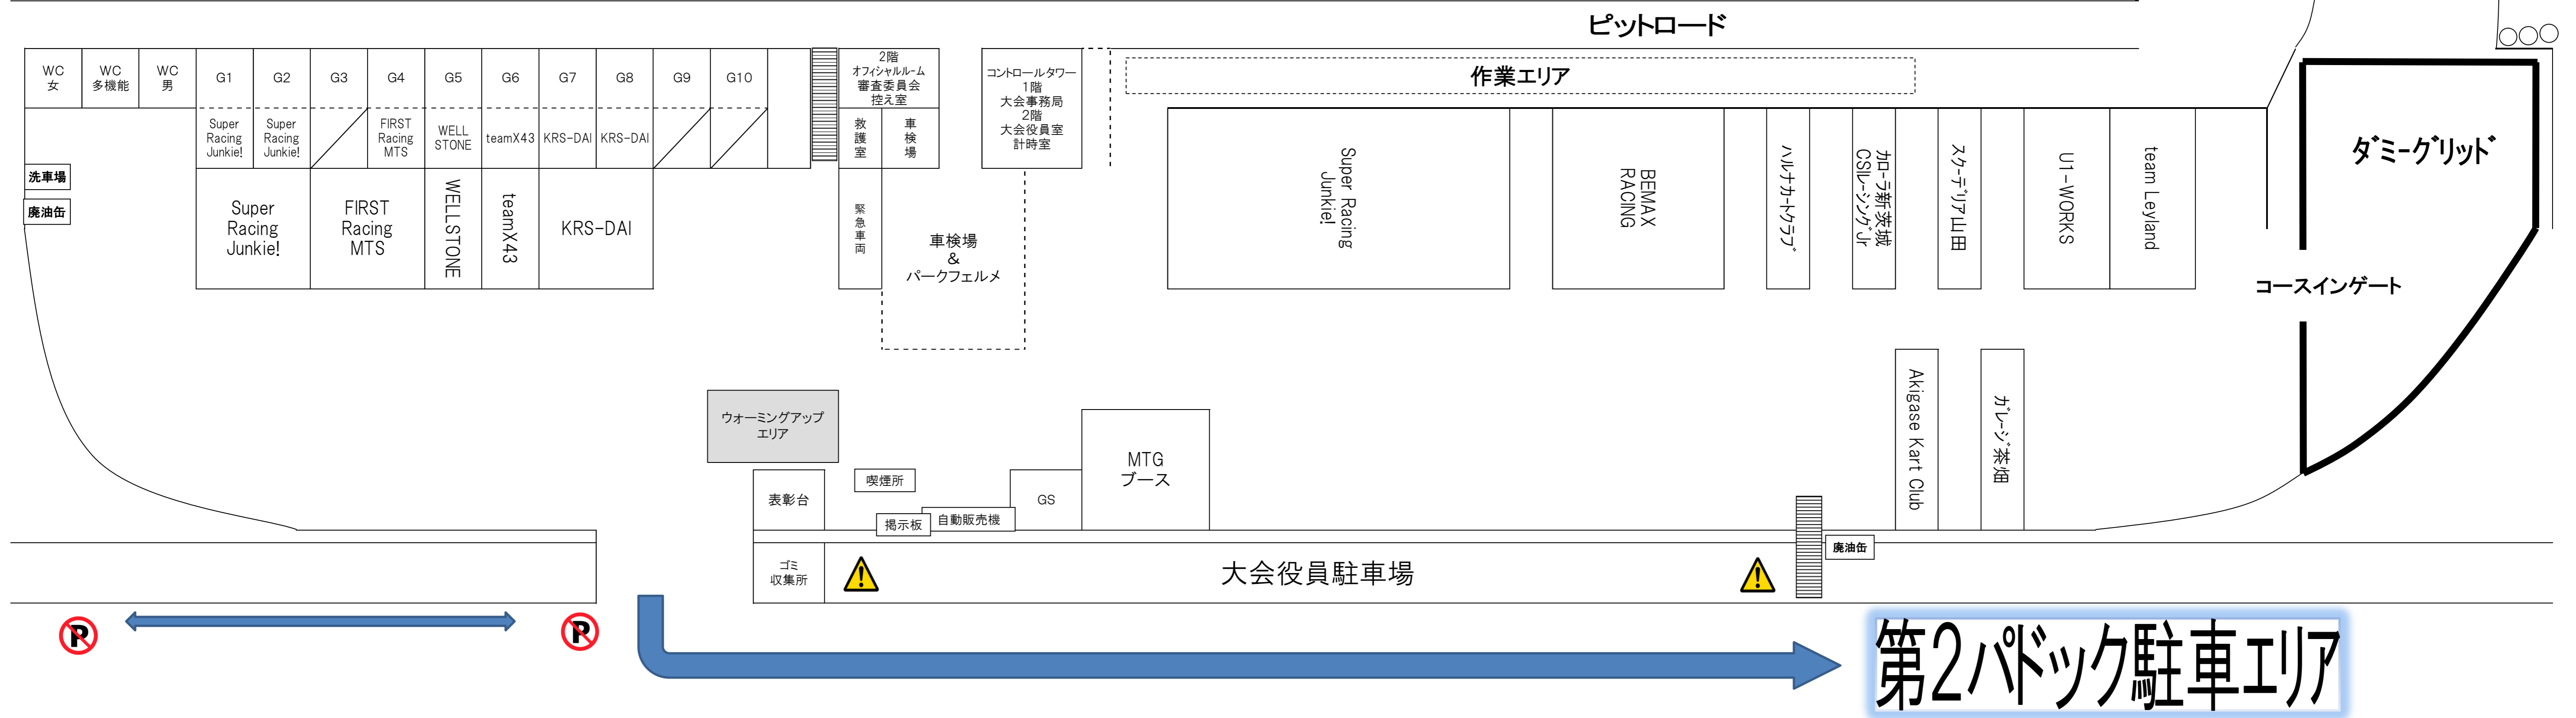

2023 SLカートミーティング SUGOカートレースシリーズ 第1戦  
 2023 JAFジュニアカート選手権 SUGOシリーズ 第1戦  
 Supported by MTG

暫定  
2023/3/13

パドックレイアウト

パドックレイアウトは3月17日(金)より適用します。

**パドック内は指定車両以外、駐車禁止となります。**  
**参加者は第2パドック駐車場へ**  
**車両のご移動をお願いします。**

- パドックの使用について
- スペースは 1枠 **3m×6m** となります。  
**※エリア移動はご相談の上、変更可能です。**
  - テントは風で飛ばされないよう、必ず重り等で固定してください。
  - 大会期間中パドック内または周遊道路上に車両の留め置きは出来ません。  
 ※必ず指定された駐車場に留め置きしてください。
  - 指定された喫煙所以外での喫煙を禁止します。喫煙所は自販機隣になります。
  - パドック内のバイク、自転車、キックボード等での移動を禁止と致します。**