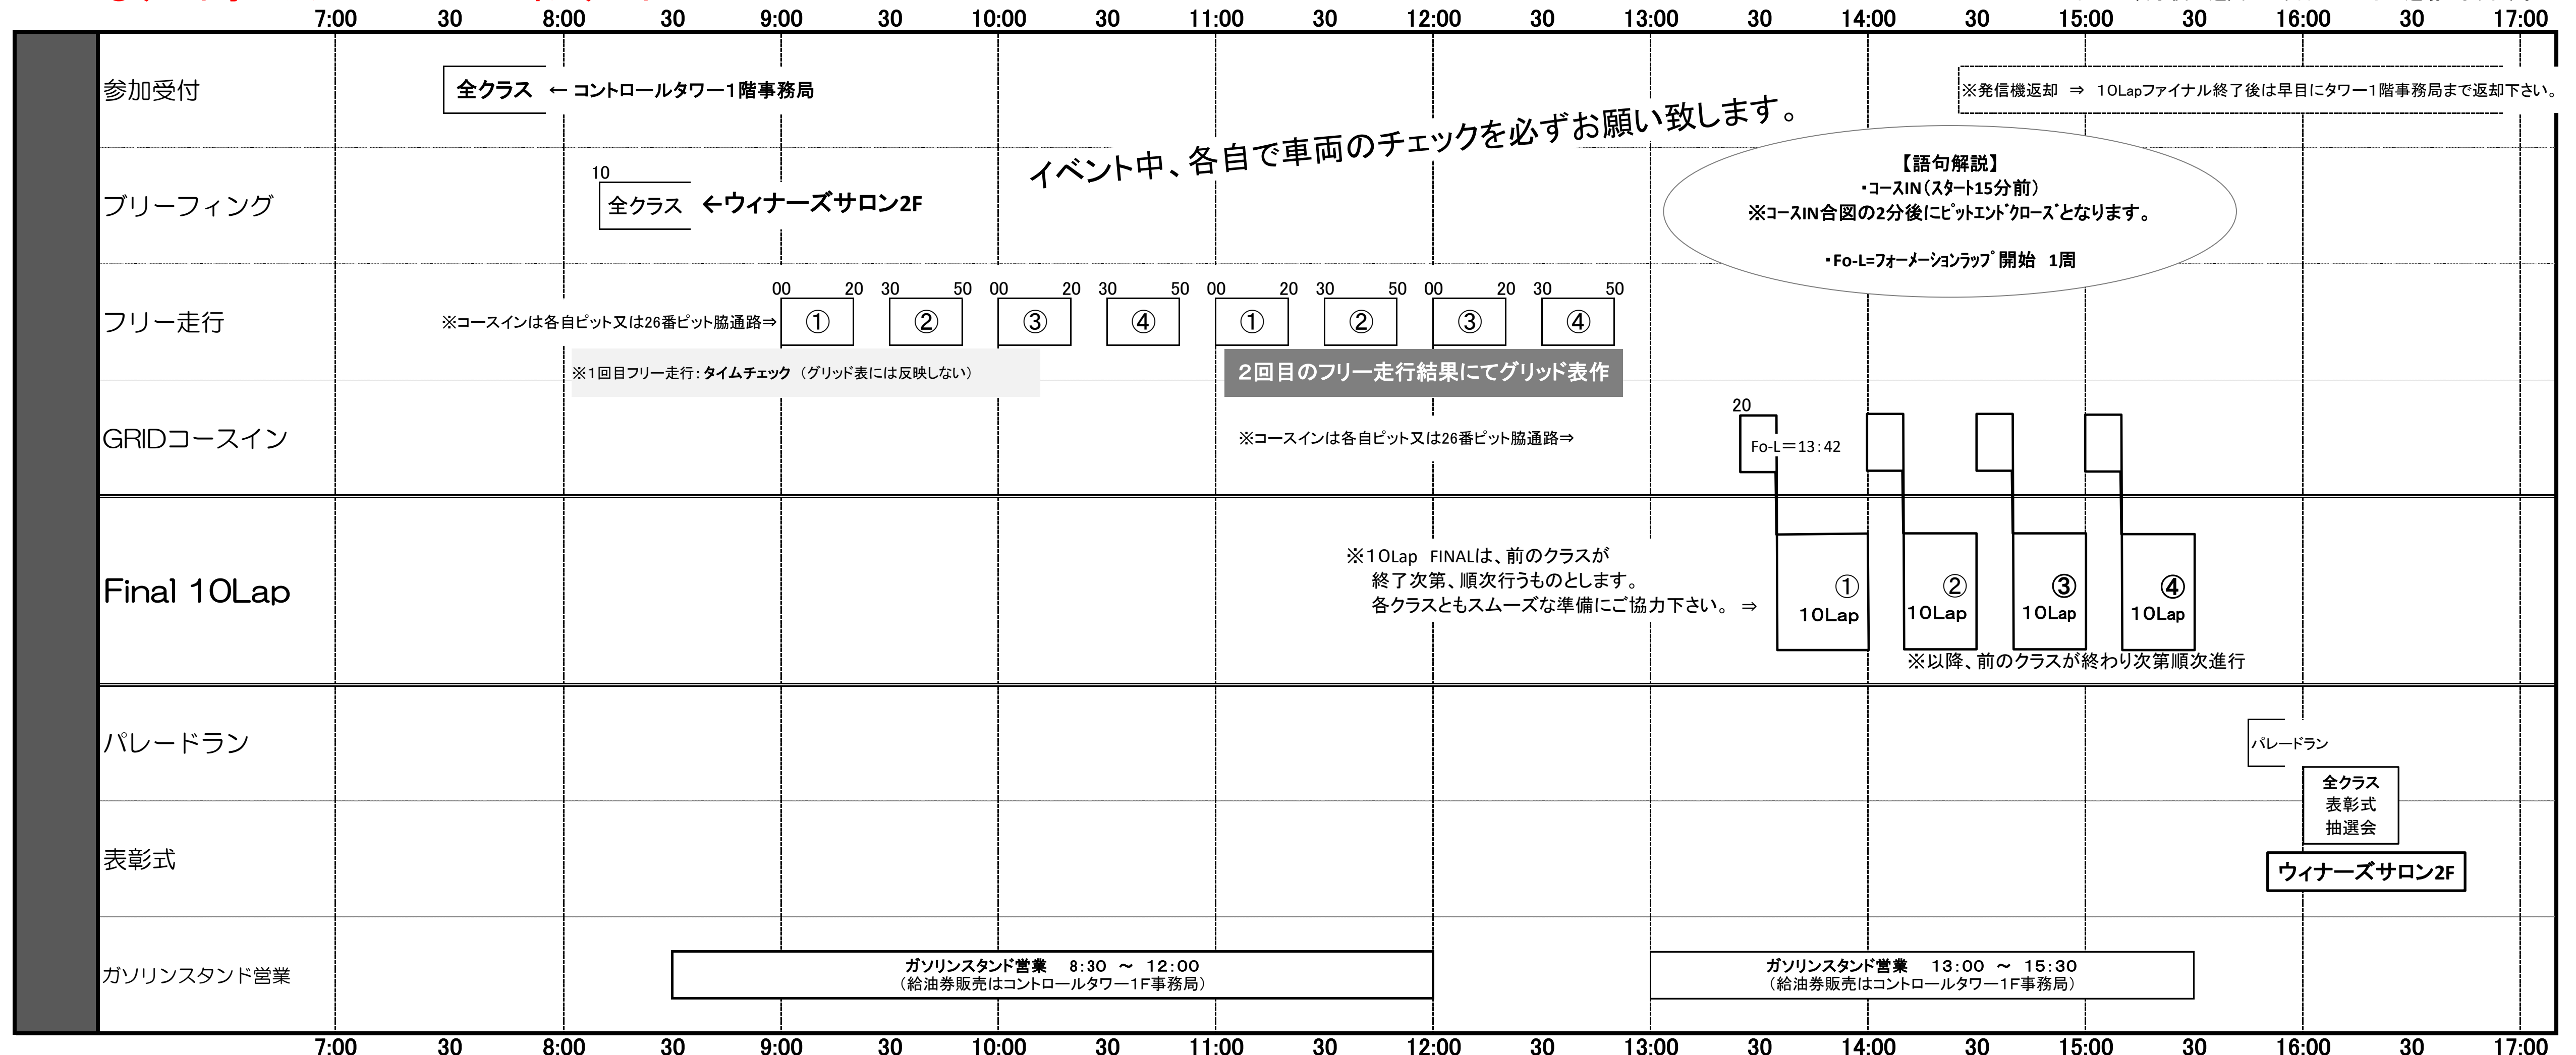

SUGO CIRCUIT GAME 2026 1ST. STAGE

◆6月24日 タイムスケジュール

SUGO CIRCUIT GAME

大会事務局
2026.6.17

○ゲートオープン 6:30~ メインゲート

※イベント終了後の退園は正面ゲートからの退場となります。

※タイムスケジュールは天候、エントリー台数、その他の都合により変更する場合がございます。あらかじめご了承ください。

走行時間
クラス区分
標記⇒

①	②	③	④
S3: NA 9台 S3: Tur 2台 S4: NA 6台 S4: Tur 3台	S2: NA 6台 S2: Tur 1台	S1: NA 11台 S1: Tur 3台	MAX: NA 3台 MAX: Tur 6台 EX: NA 1台 EX: Tur 8台
計: 20台	計: 7台	計: 14台	計: 18台

※上記台数表記は、参加受理書発送時点の台数です。当日までに変動する可能性があります。

注意！！
最終エントリー台数により走行枠を調整する場合があります。