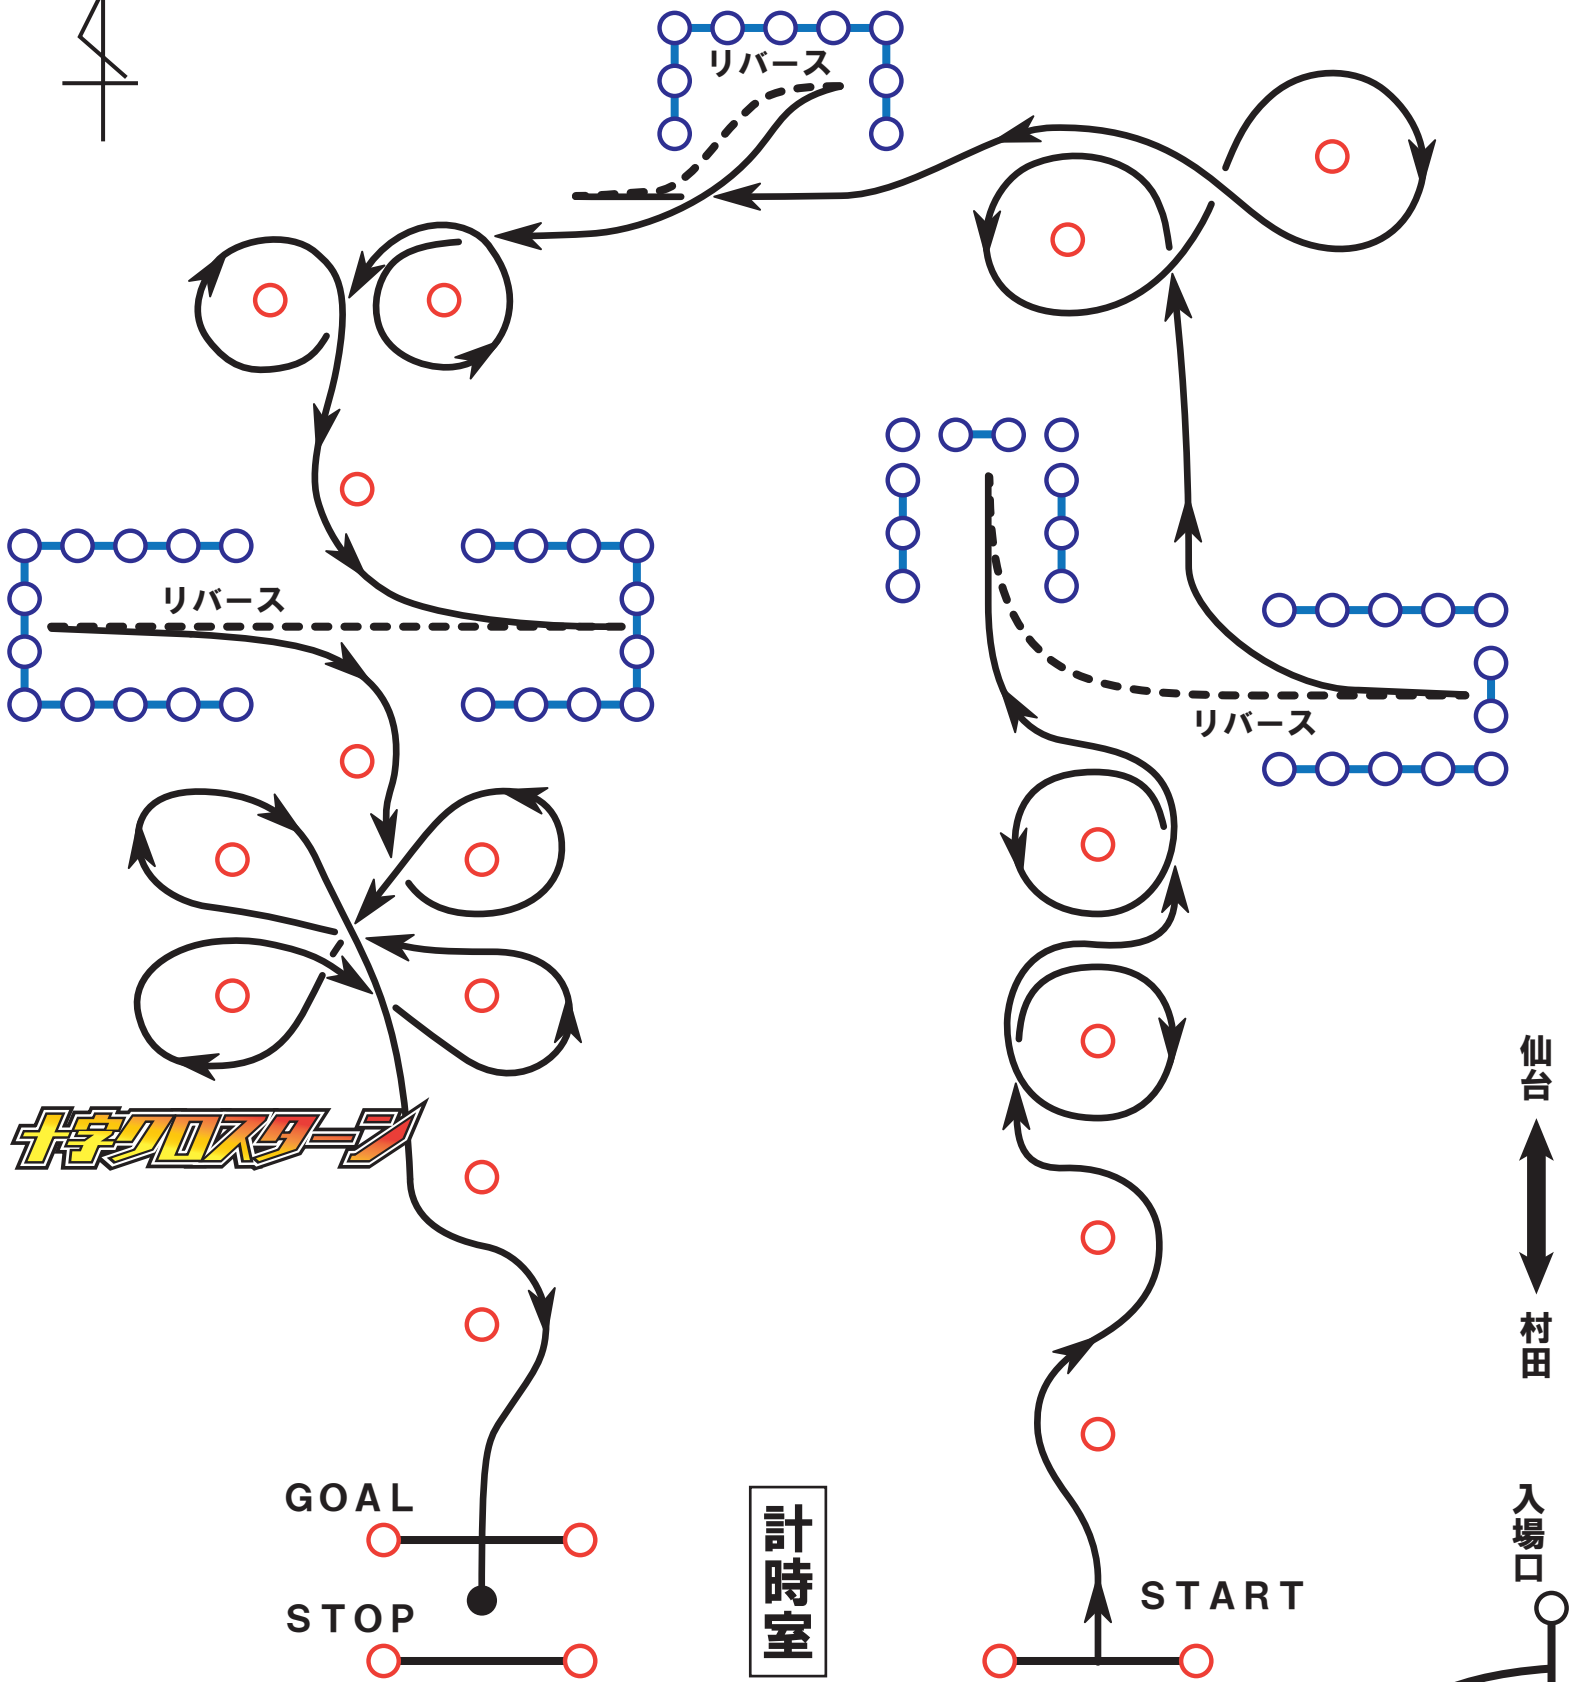

2024 横浜ゴルフ・マルチコンタクトレースカップ SUGO オートテストチャレンジシリーズ

大会コース図

公式通知No.2

月 日

大会事務局発行

十字クロスゾーン

パドックエリア

大会事務局

入場経路

自動販売機

TOILET

仙台
↑
↓
村田

入場口

START

GOAL

STOP

計時室