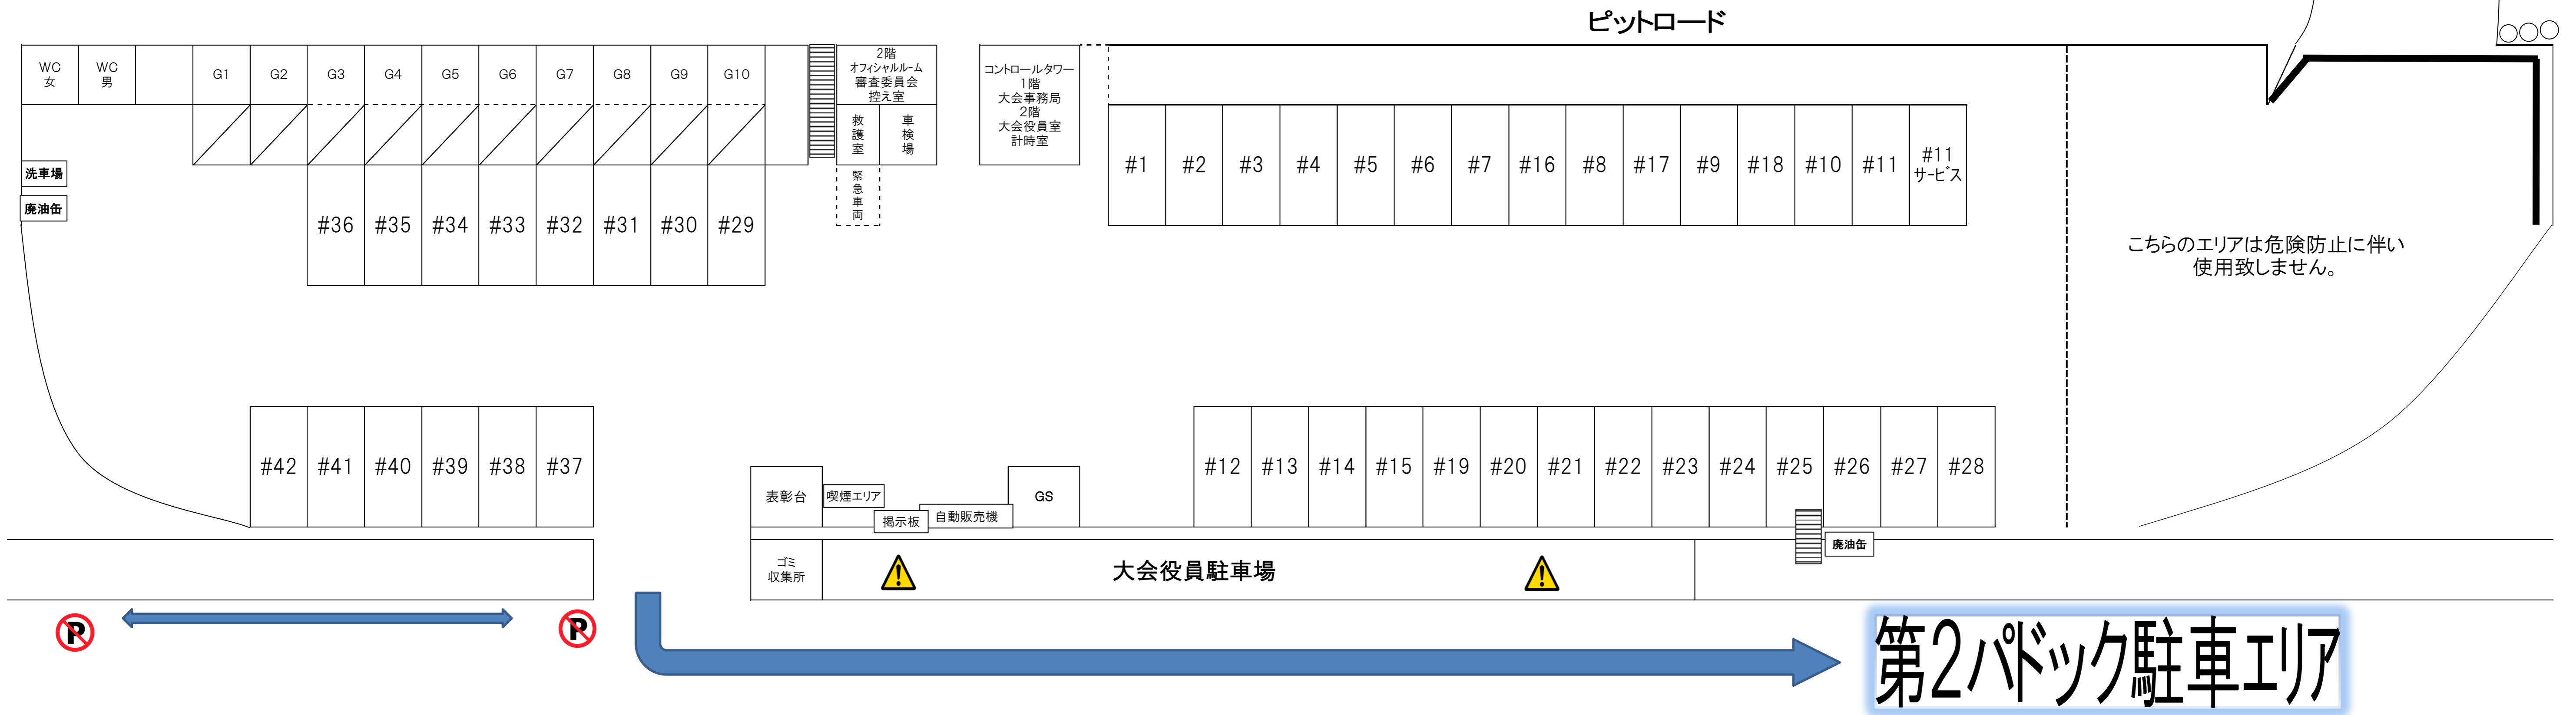

JAF公認 2022-6104

2022年 JAF東北ジムカーナ選手権 第2戦
2022年 JMRC東北ジムカーナシリーズ 第2戦
2022年 JMRC全国オールスター選抜 第2戦
ENDLESS CUPジムカーナ

公式通知No.1
全参加者宛て
2022/4/28

2022年 5月1日(日)

会場：国際西コース

パドックレイアウト

■パドックの使用について

- スペースは 1枠 $3m \times 6m$ となります。
※エリア移動はご相談の上変更可能です。
- テントは風で飛ばされないよう、必ず重り等で固定してください。
- 指定された喫煙所以外での喫煙を禁止します。
- パドック内のバイク、自転車、キックボード等での移動を禁止と致します。**
- ダブルエントリー等の理由で多少ゼッケン順になっていない所がございます。ご確認を必ずお願いします。**