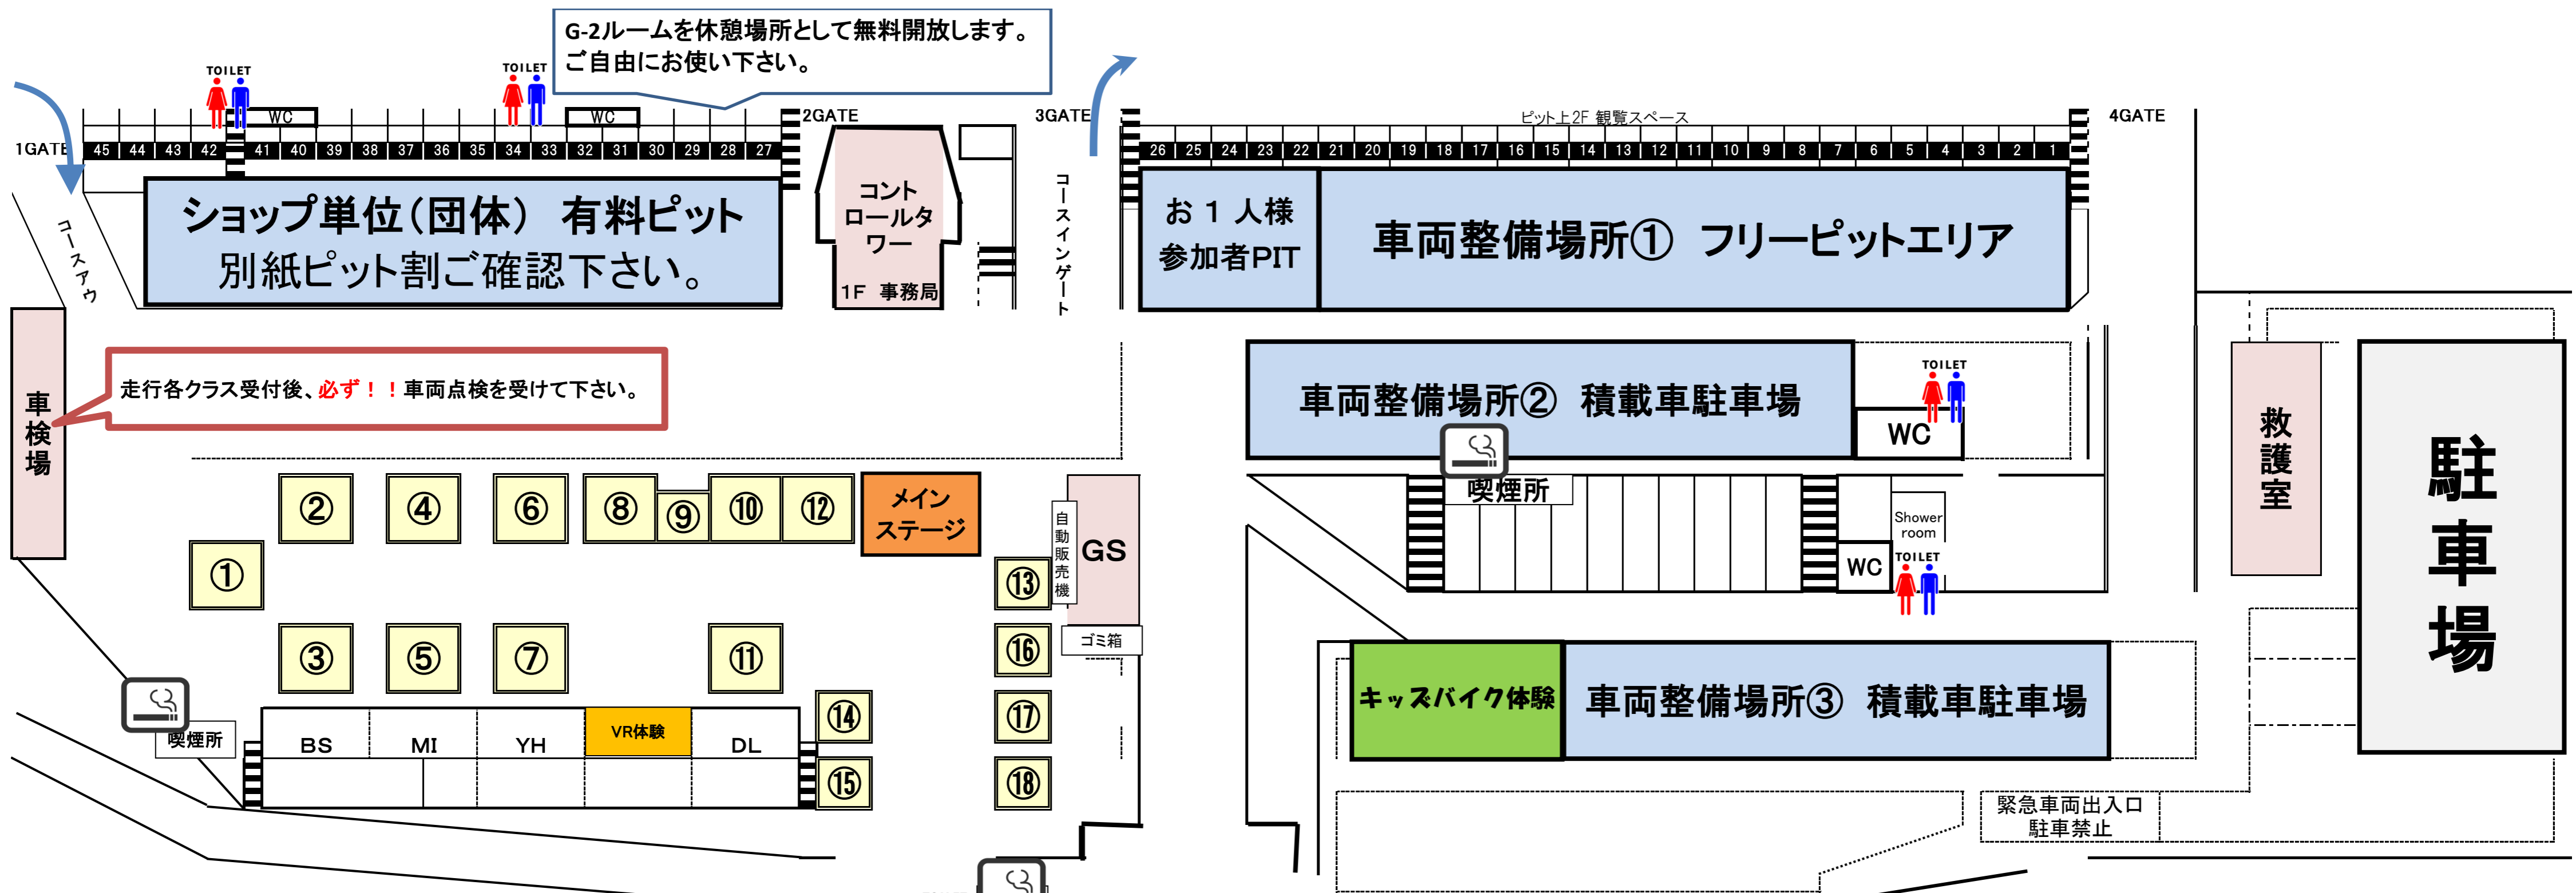

SUGO 2022 2FUN ~Spring Stage~

場内MAP

出店No	出展&ガレージセール名
①	SUGO
②	エルフ様
③	ブリヂストン様
④	IRC様
⑤	RK様
⑥	マーキュリープロダクツ様
⑦	スナップオン様
⑧	KYTヘルメット+オムステンレス工業様
⑨	MotoGarage Winds様
⑩	ガレージL8様
⑪	南海部品仙台店様
⑫	宮城県警察交通機動隊様

出店No	飲食系名
⑬	フルーツファクトリー390 PresentedByさくま青果様
⑭	ICHI's BANANA様
⑮	自然農園様
⑯	Ezycafe Anya様
⑰	居酒屋てつ様
⑱	高野フード様
⑲	レストランくぬぎ

【お客様へ!!】

- ・パドック内及びピットエリアは、スペースに限りが御座います。譲り合ってご使用下さい。
- ・フリーPIT AREAは、1~21PITとなります。
- ・ショップ単位(団体)様参加者用有料ピットは、27~45PITとなります。(事前申し込み受付 17日からWEB受付 4月30日空き次第搬入可。5月1日迄利用可10,000円)
- ・『お一人様参加者PIT』を設定します。
- ・このピットは、お一人様での参加の方、車両整備に不安が有る等のお客様に共有頂けるピットスペースです。SUGOインストラクターが立ち寄り、皆様との会話や車両整備アドバイス等をさせて頂く事も可能です。単身でのご参加の場合でも1日を楽しく過ごして頂ける様に、ご用意させて頂くピットとなります。
- ・パドック内を移動される場合は、接触事故が無い様、必ず徐行をお願いします。
- ・パドック内をバイクで移動される場合は、必ずヘルメット着用をお願いします。
- ・パドック内の喫煙は禁止となっております。(ガソリン等に引火する恐れがあります。)所定の喫煙所をご利用下さい。