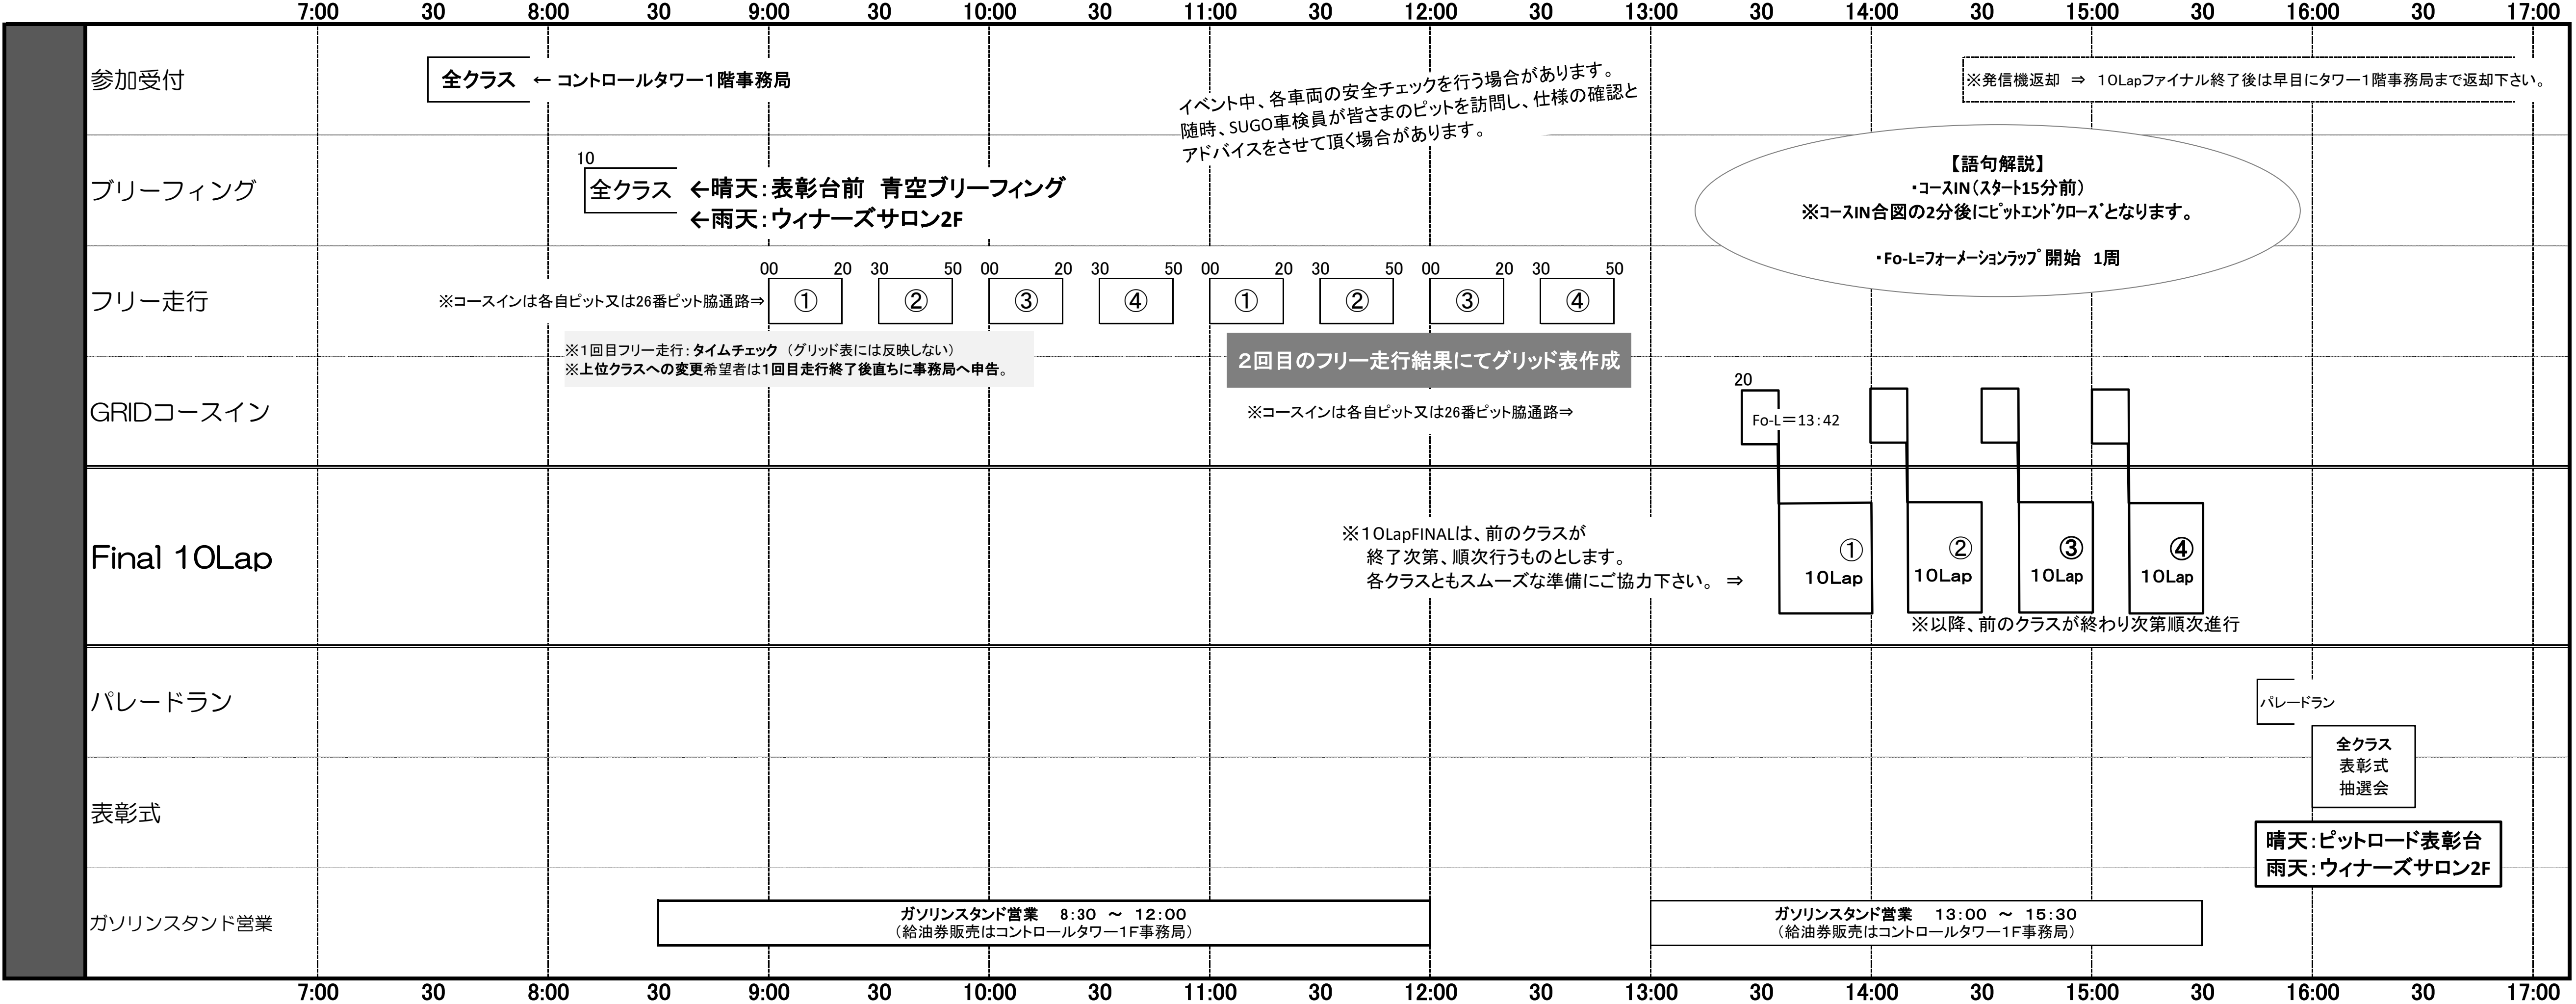

SUGO CIRCUIT GAME 2024 1ST STAGE

◆4月3日 タイムスケジュール

○ゲートオープン 6:30~ メインゲート

SUGO CIRCUIT GAME

大会事務局

2024.3.28発行

※イベント終了後の巡回は正副クワータからの巡回となります。

走行時間
クラス区分
標記⇒

①	②	③	④
Sp-3: NA 2台	Sp-2: NA 8台	Sp-1: NA 9台	Sp-MAX: NA 2台
Sp-3: Tur 2台	Sp-2: Tur 3台	Sp-1: Tur 4台	Sp-MAX: Tur 1台
Sp-4: NA 3台			Sp-EX: NA 4台
Sp-4: Tur 2台			Sp-EX: Tur 1台
計: 9台	計: 11台	計: 13台	計: 8台

※上記台数表記は、参加受理書発送時点の台数です。当日までに変動する可能性があります。

注意！！

最終エントリー台数により走行枠を調整する場合があります。

※タイムスケジュールは天候、エントリー台数、その他の都合により変更する場合がございます。あらかじめご了承ください。