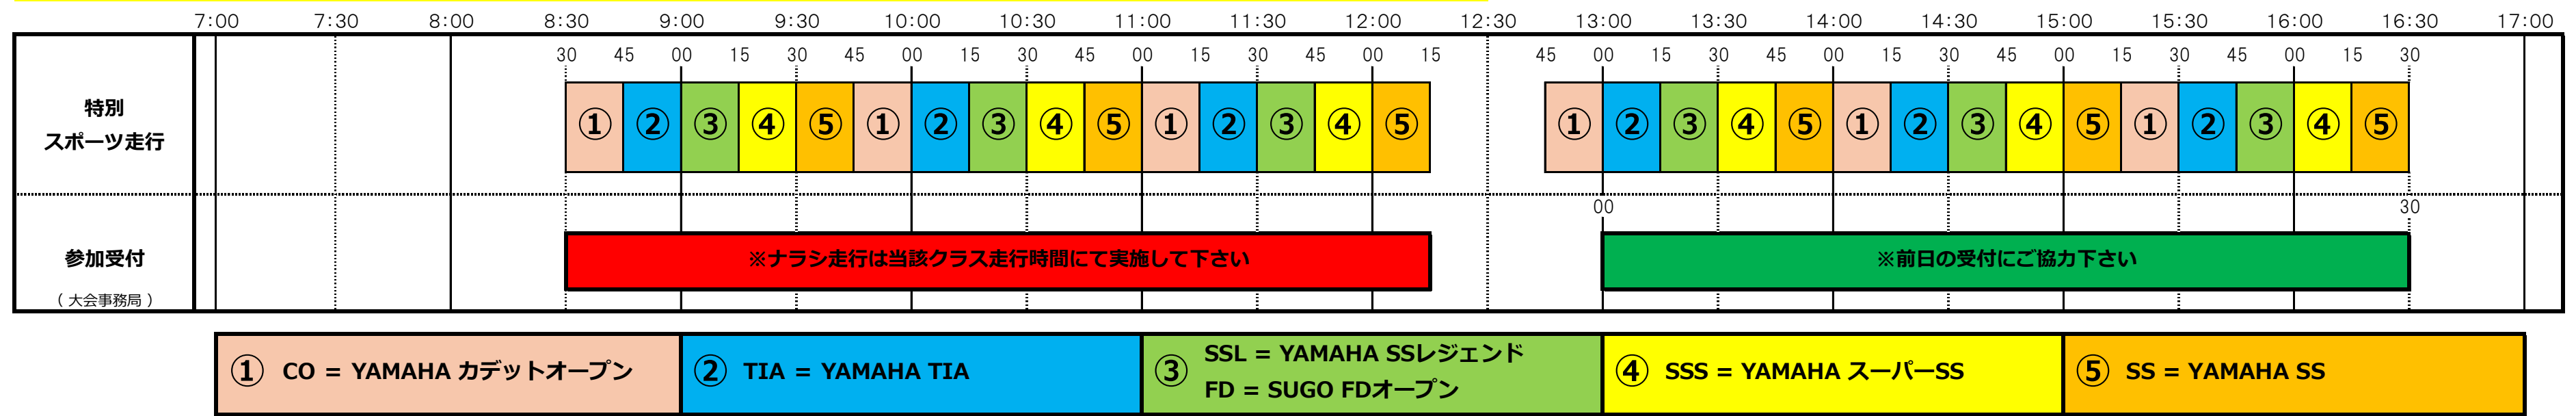

**6月20日 (土) 正面ゲートオープン 6:30 ※事務局営業時間 6:30~17:30**

★特別スポーツ走行料金

【SSCM会員】	午前 4,500円	午後 4,500円	1日 8,000円	(施設利用料別途 1日/700円)
【SSCM非会員】	午前 6,000円	午後 6,000円	1日 11,000円	(施設利用料別途 1日/700円)

**2026 SLカートミーティング SUGOカートレースシリーズ 第3戦**  
**タイムスケジュール**

暫定版  
2026/6/15

**6月21日 (日) 正面ゲートオープン 6:00 ※事務局営業時間 6:00~17:00**

タイムスケジュールは天候その他の理由により変更になる場合がございますので予めご了承下さい。