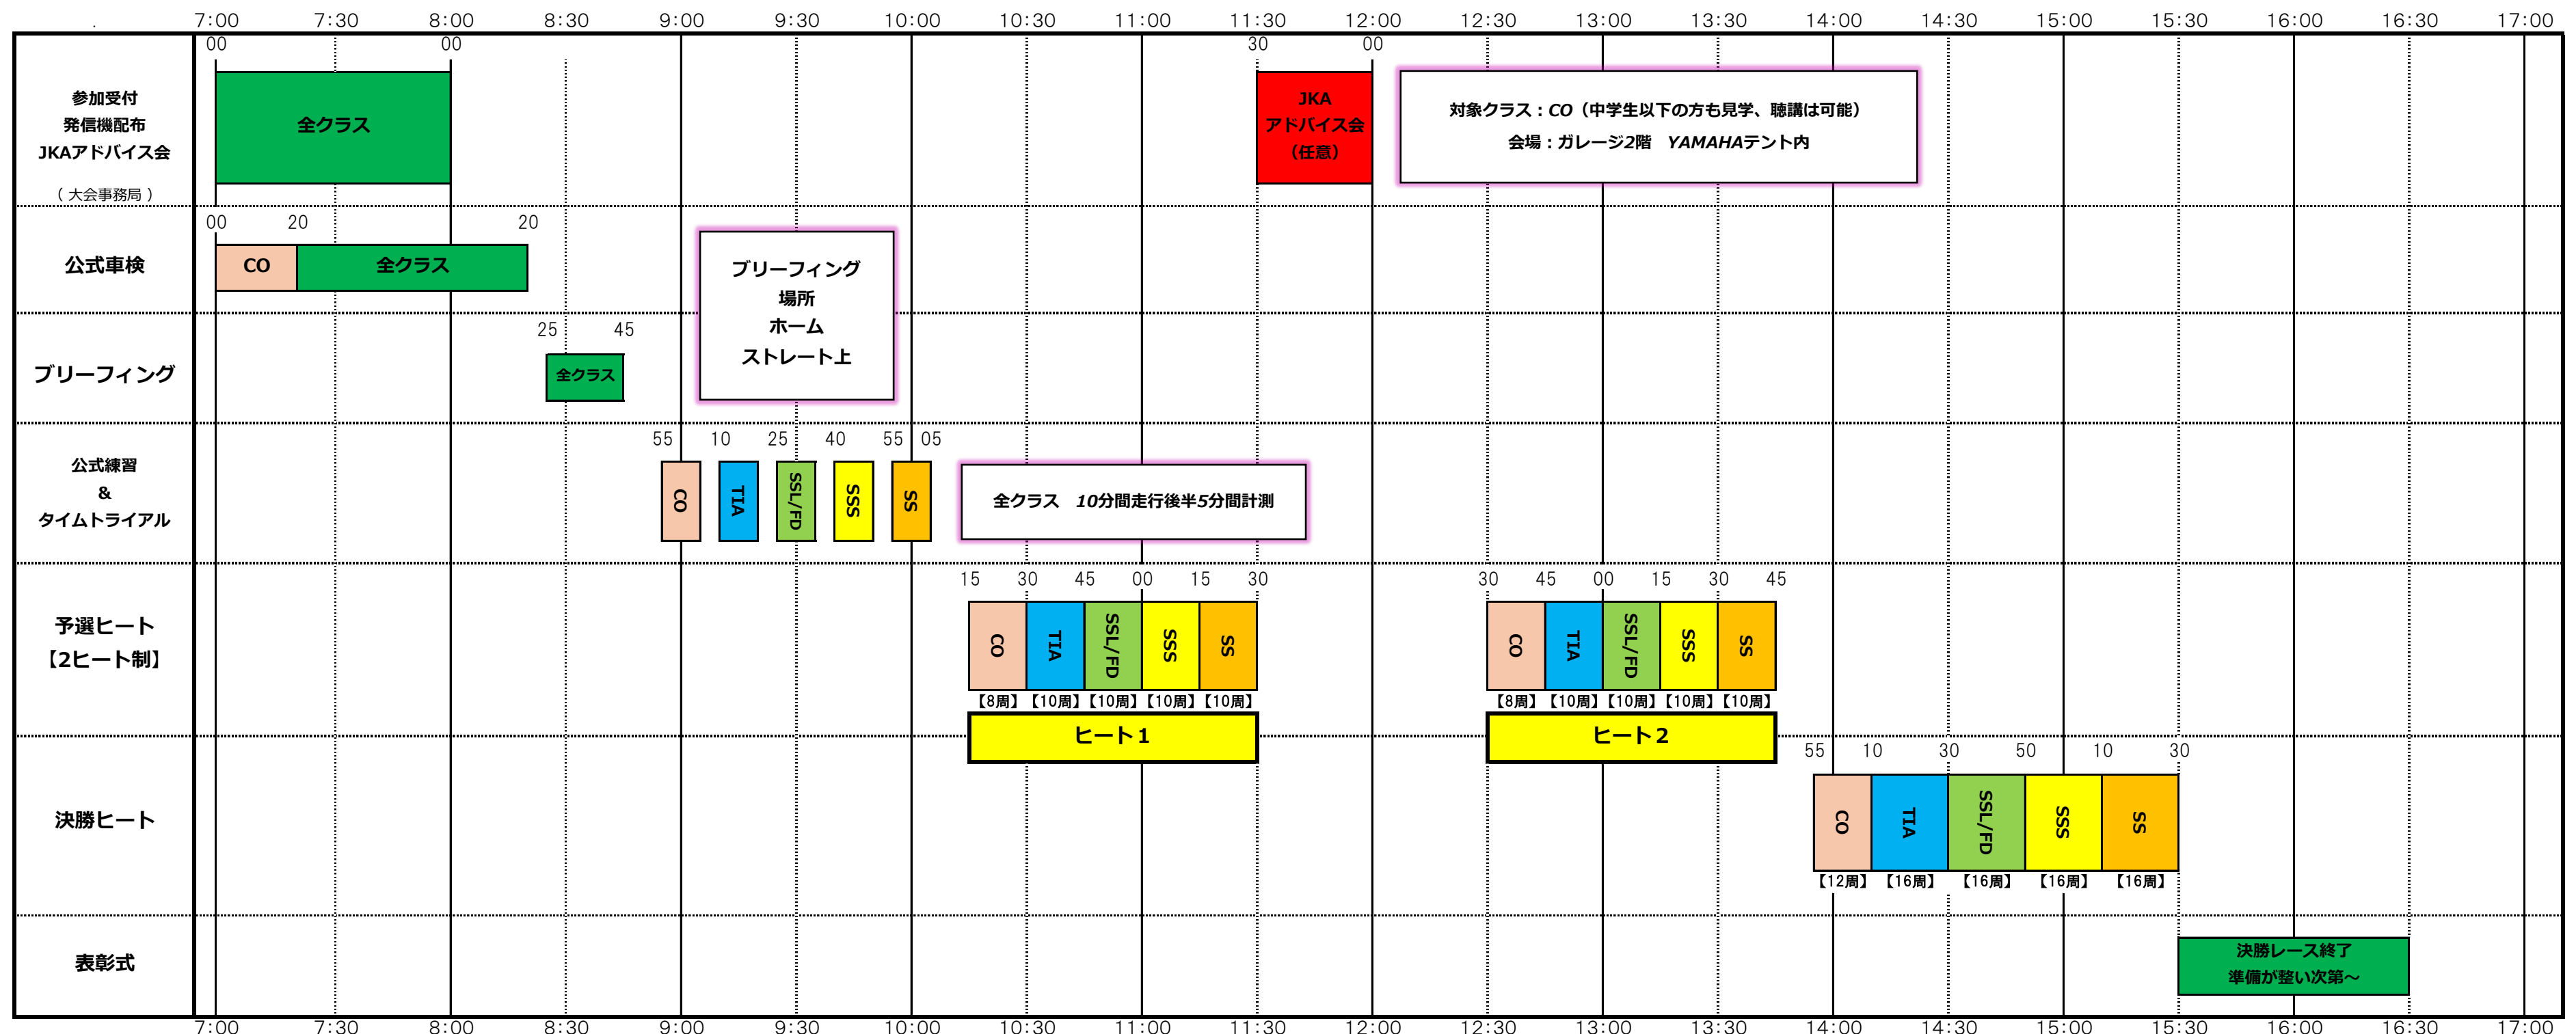

**6月20日 (土) 正面ゲートオープン 6:30 ※事務局営業時間 6:30~17:30**

★特別スポーツ走行料金

【SSCM会員】	午前 4,500円	午後 4,500円	1日 8,000円	(施設利用料別途 1日/700円)
【SSCM非会員】	午前 6,000円	午後 6,000円	1日 11,000円	(施設利用料別途 1日/700円)

**2026 SLカートミーティング SUGOカートレースシリーズ 第3戦**  
**タイムスケジュール**

暫定版  
2026/6/15

**6月21日 (日) 正面ゲートオープン 6:00 ※事務局営業時間 6:00~17:00**

タイムスケジュールは天候その他の理由により変更になる場合がございますので予めご了承下さい。