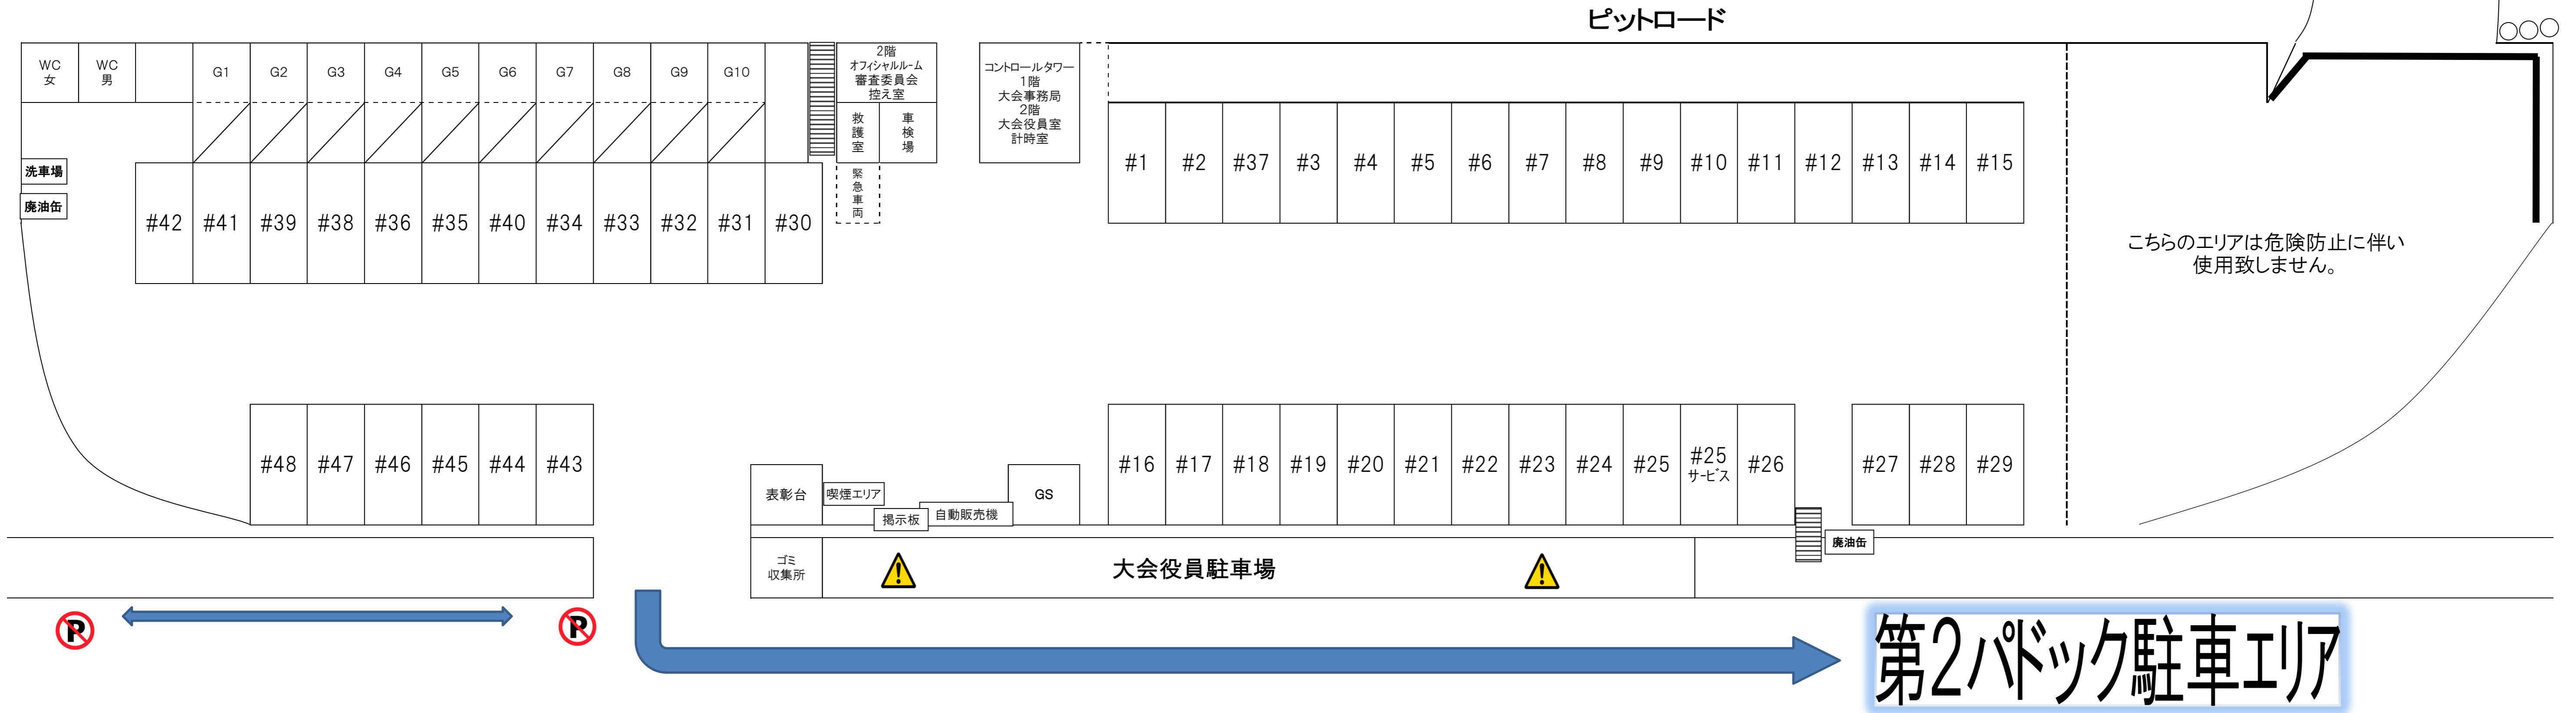

JAF公認 2022-6017

2022年 JAF東北ジムカーナ選手権 第5戦
2022年 JMRC東北ジムカーナシリーズ 第6戦
2022年 JMRC全国オールスター選抜 第5戦
ENDLESS CUPジムカーナ

暫定
全参加者宛て
2022/7/28

2022年 7月31日(日) 会場：スポーツランドSUGO 国際西コース

パドックレイアウト

- パドックの使用について
- スペースは 1枠 $3m \times 6m$ となります。
 ※エリア移動は移動先の参加者をご相談の上変更可能です。
 変更したら必ず事務局に申告してください。
 尚、申告期限は土曜日の走行終了までと致します。
 - テントは風で飛ばされないよう、必ず重り等で固定してください。
 アンカーの打ち込みは禁止です。
 - 指定された喫煙所以外での喫煙を禁止します。
 - パドック内のバイク、自転車、キックボード等での移動を禁止と致します。