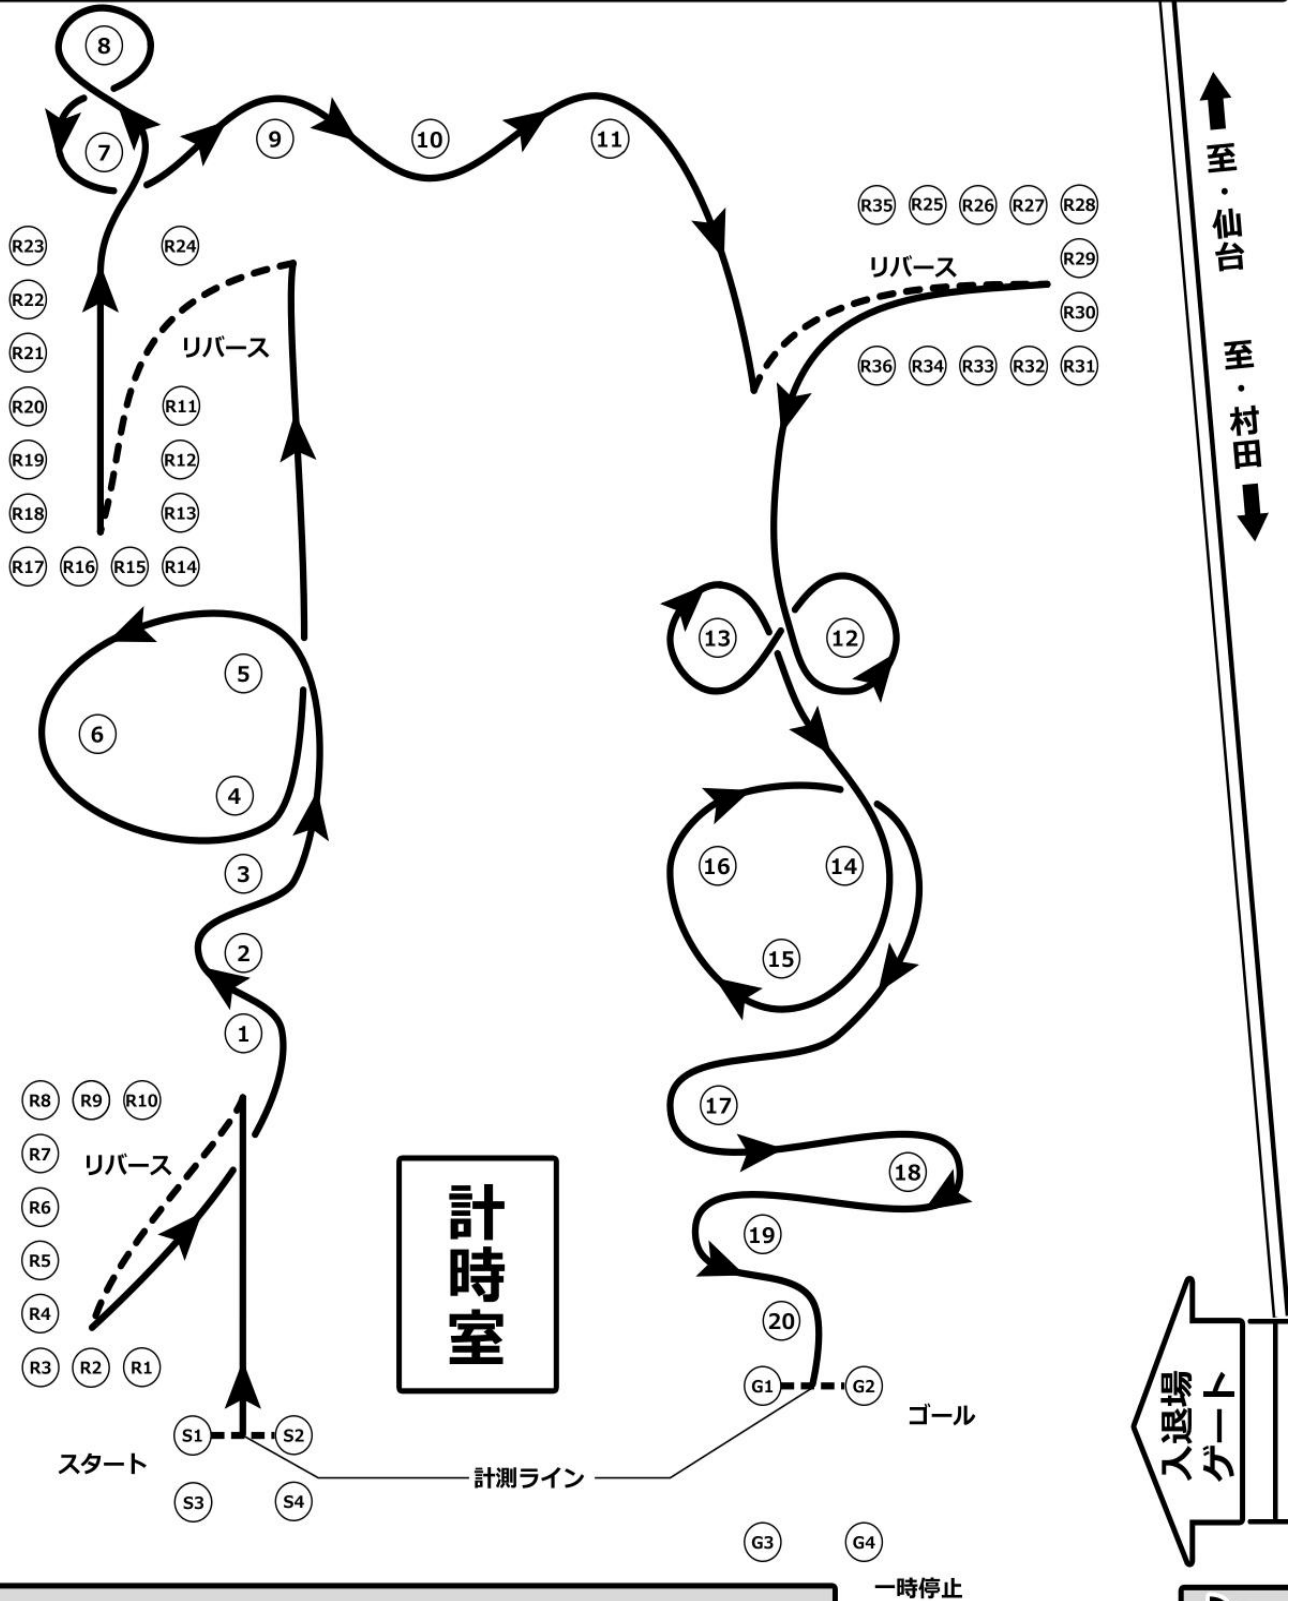

2021 マルイコンタクトレンズカップ/横浜ゴムカップ
 SUGOオートテストチャレンジシリーズ 第3戦

パドックエリア

大会事務局

パドック
エリア

自販機

トイレ