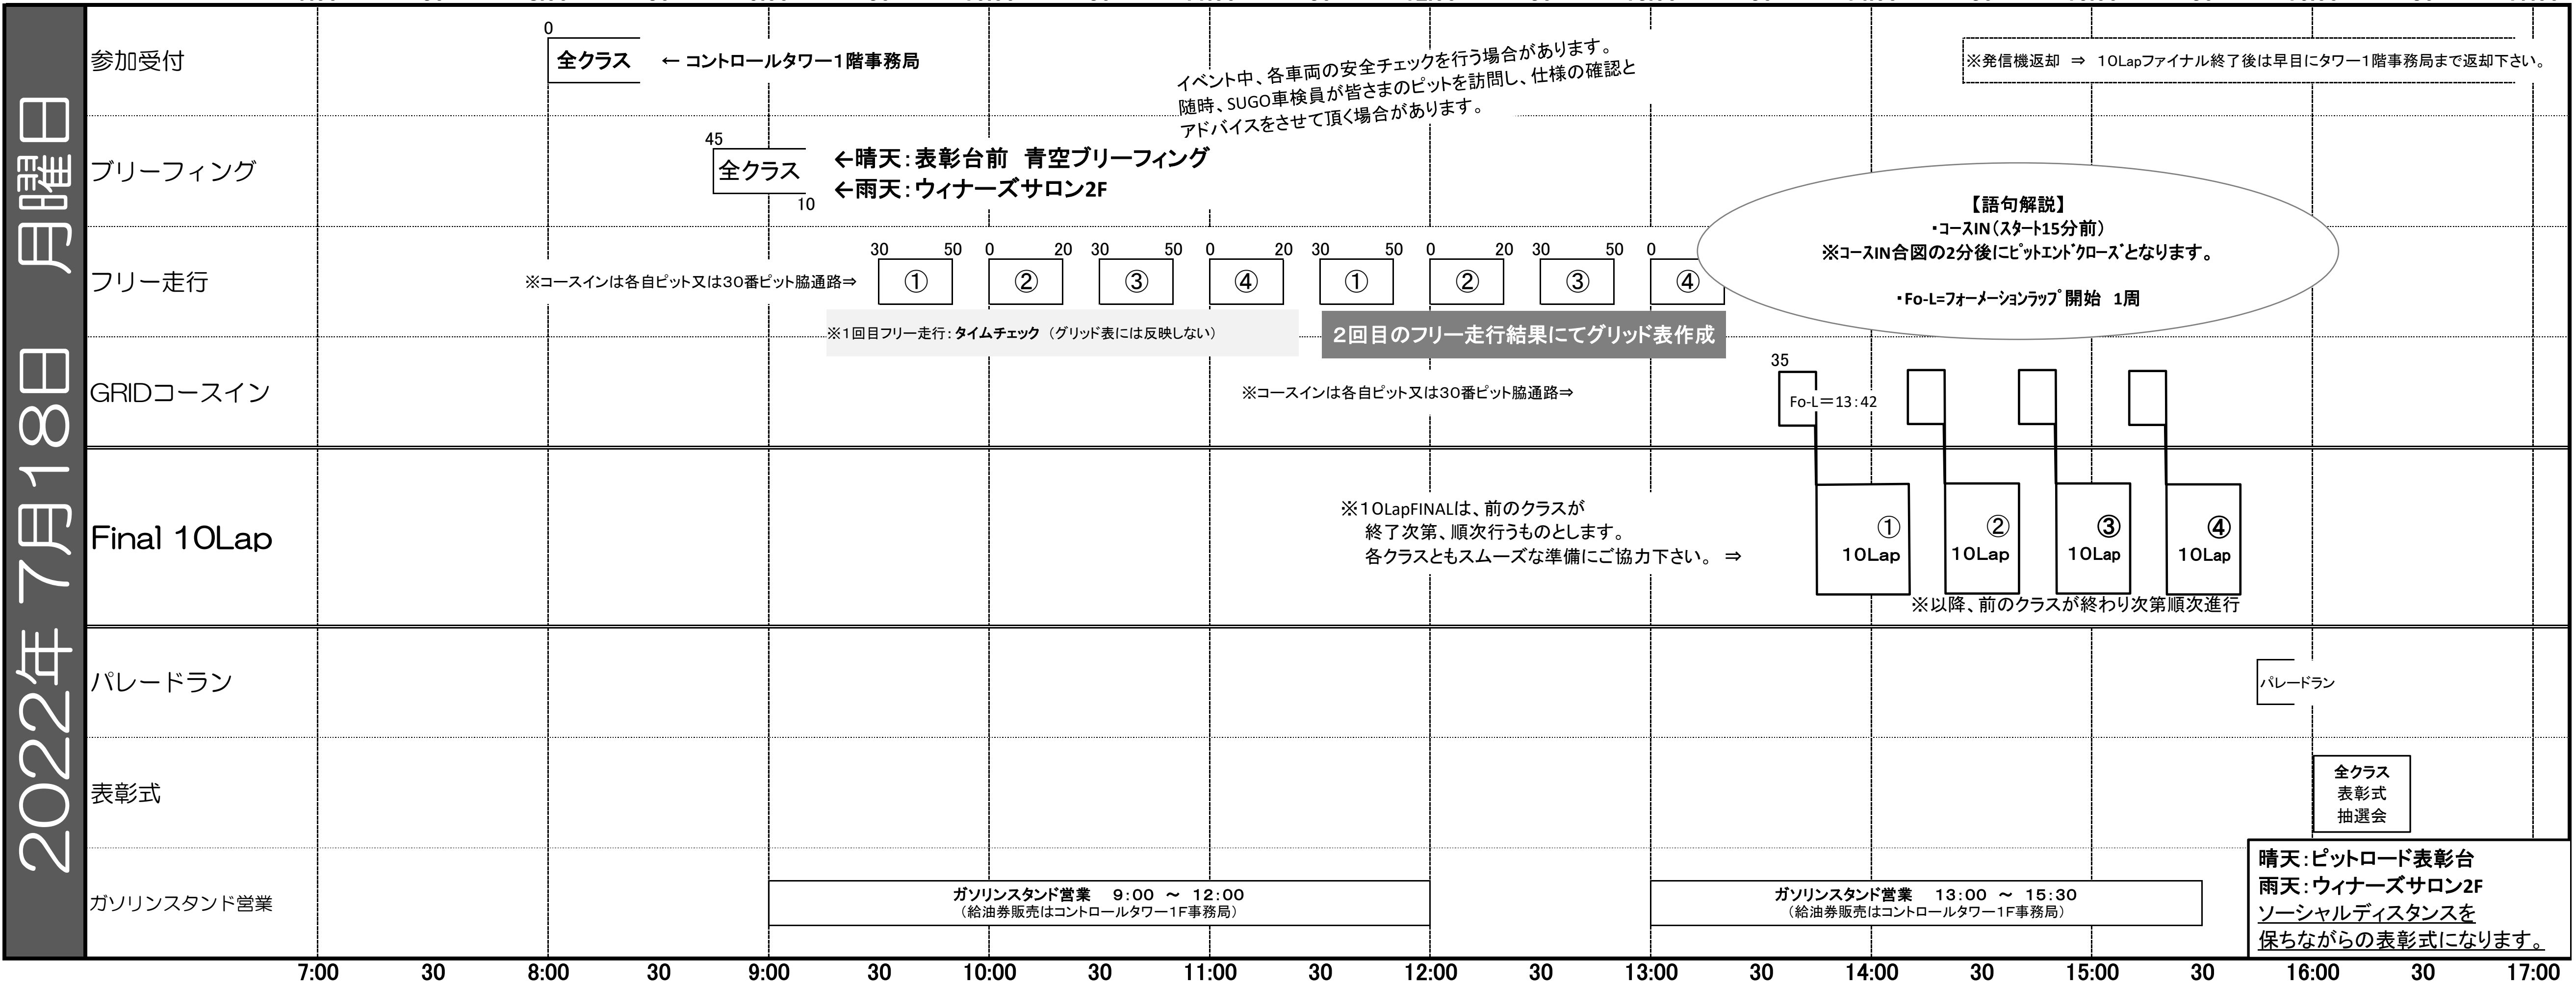

SUGO CIRCUIT GAME 2022 3RD STAGE

◆SUGO CIRCUIT GAME 2022 3rd Stage 7月18日（月・祝） タイムスケジュール

SUGO CIRCUIT GAME
大会事務局
2022.7.9発行

○ゲートオープン 7:00～ 正面ゲート

※イベント終了後の退園は正面ゲートからの退場となります。

2022年7月18日 月曜日

走行時間
クラス区分
標記⇒

①	②	③	④
Sp-3: NA 4台 Sp-3: Tur 1台 Sp-4: NA 2台 Sp-4: Tur 3台	Sp-2: NA 9台 Sp-2: Tur 1台	Sp-1: NA 7台 Sp-1: Tur 2台	Sp-MAX: NA 3台 Sp-MAX: Tur 5台 Sp-EX: NA 4台 Sp-EX: Tur 2台
計: 10台	計: 10台	計: 9台	計: 14台

※上記台数表記は、参加受理書発送時点の台数です。当日までに変動する可能性があります。

注意！！
最終エントリー台数により走行枠を調整する場合があります。

※タイムスケジュールは天候、エントリー台数、その他の都合により変更する場合がございます。あらかじめご了承ください。