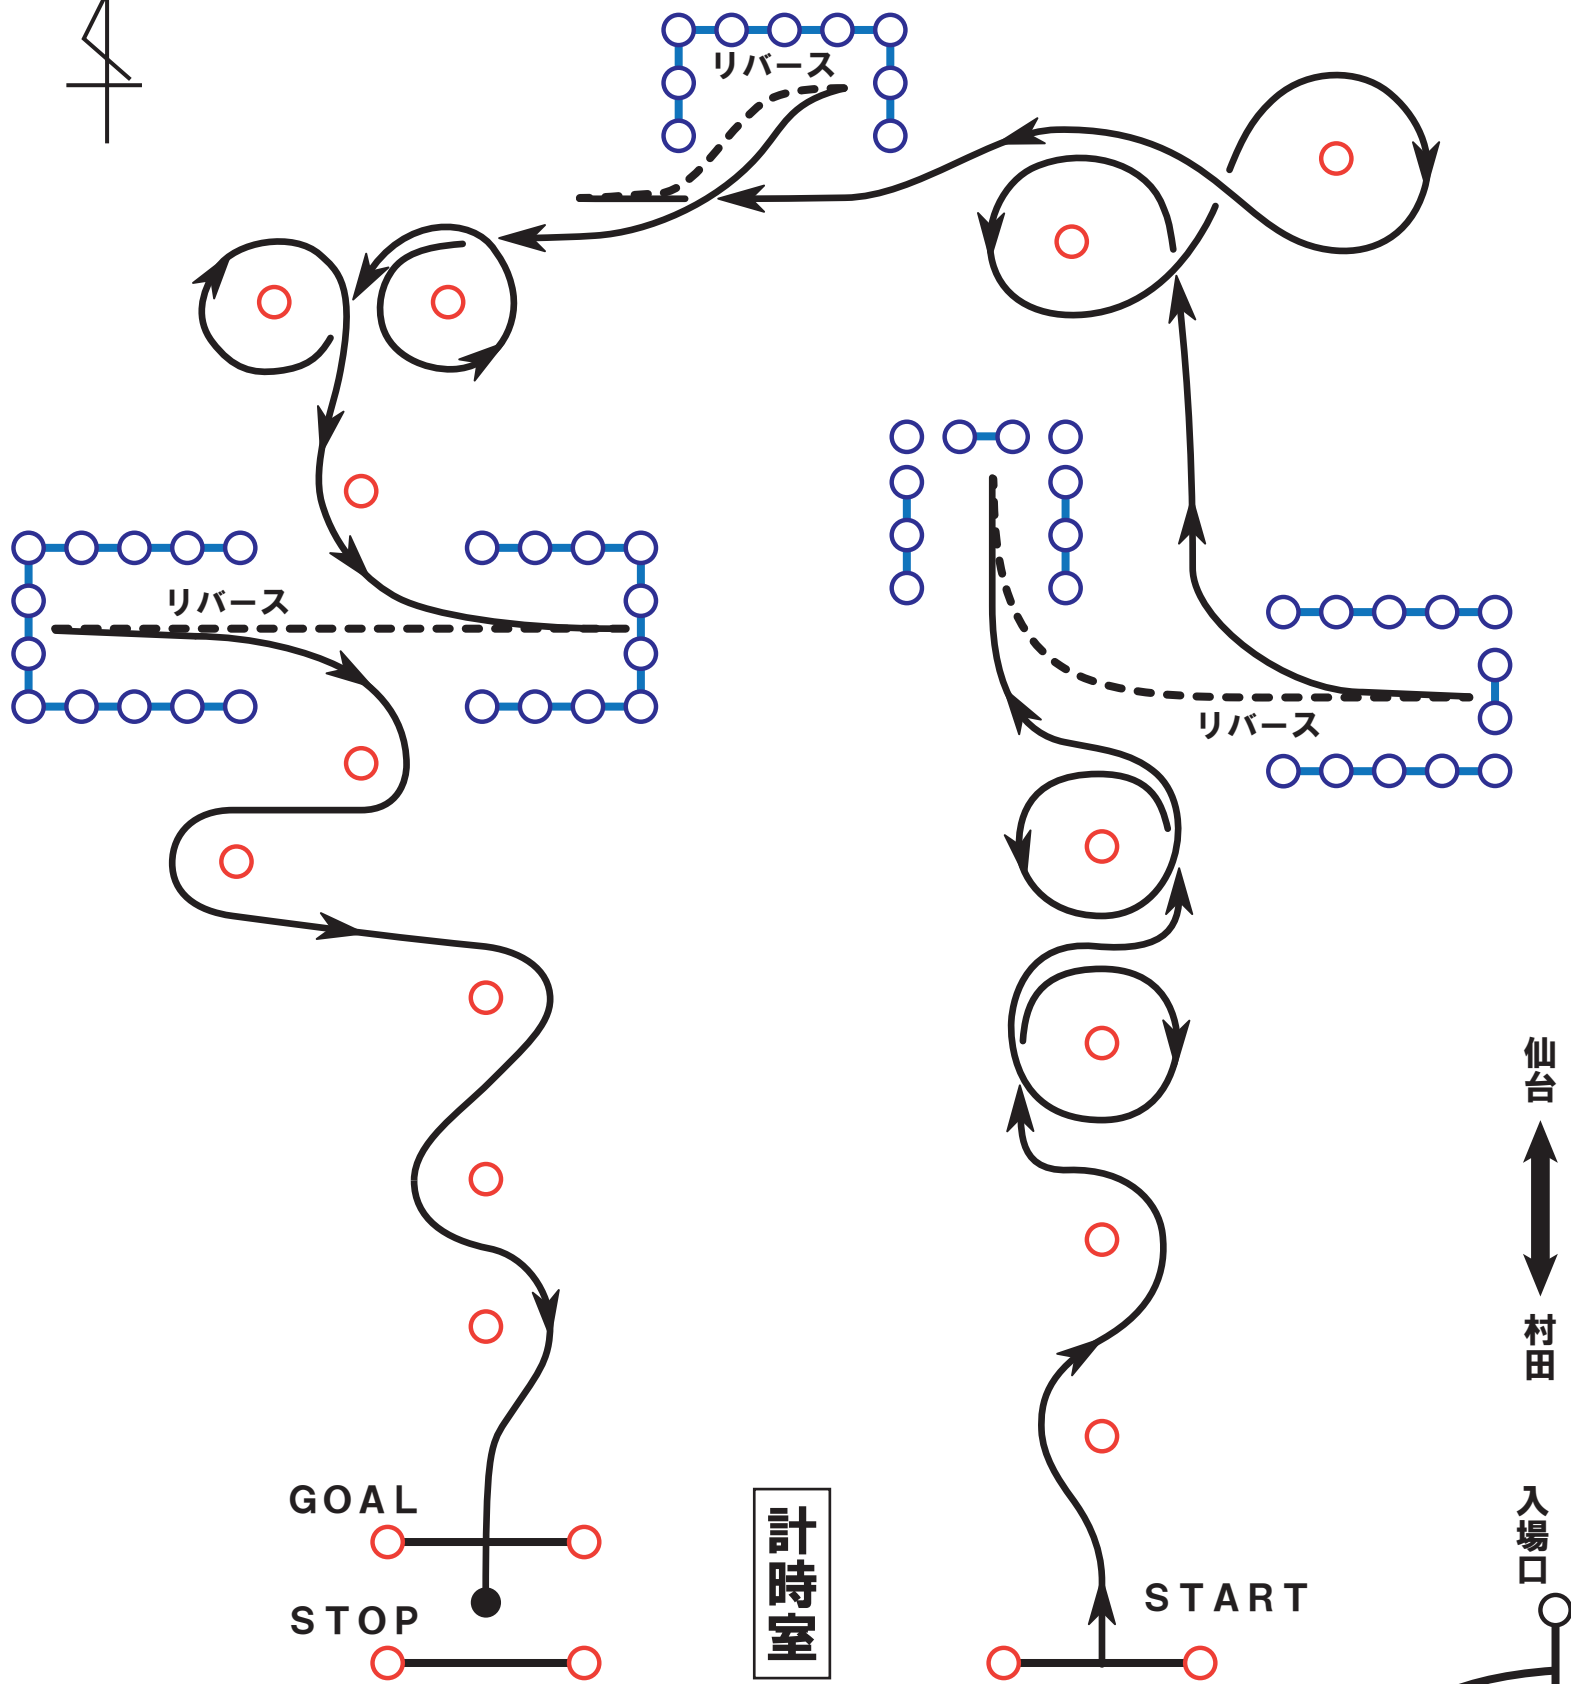

2024 SUUGO 50km トレイルラン大会

大会コース図

公式通知No.2

3月6日

大会事務局発行

パドックエリア

大会事務局

入場経路

自動販売機

TOILET

仙台
村田

入場口