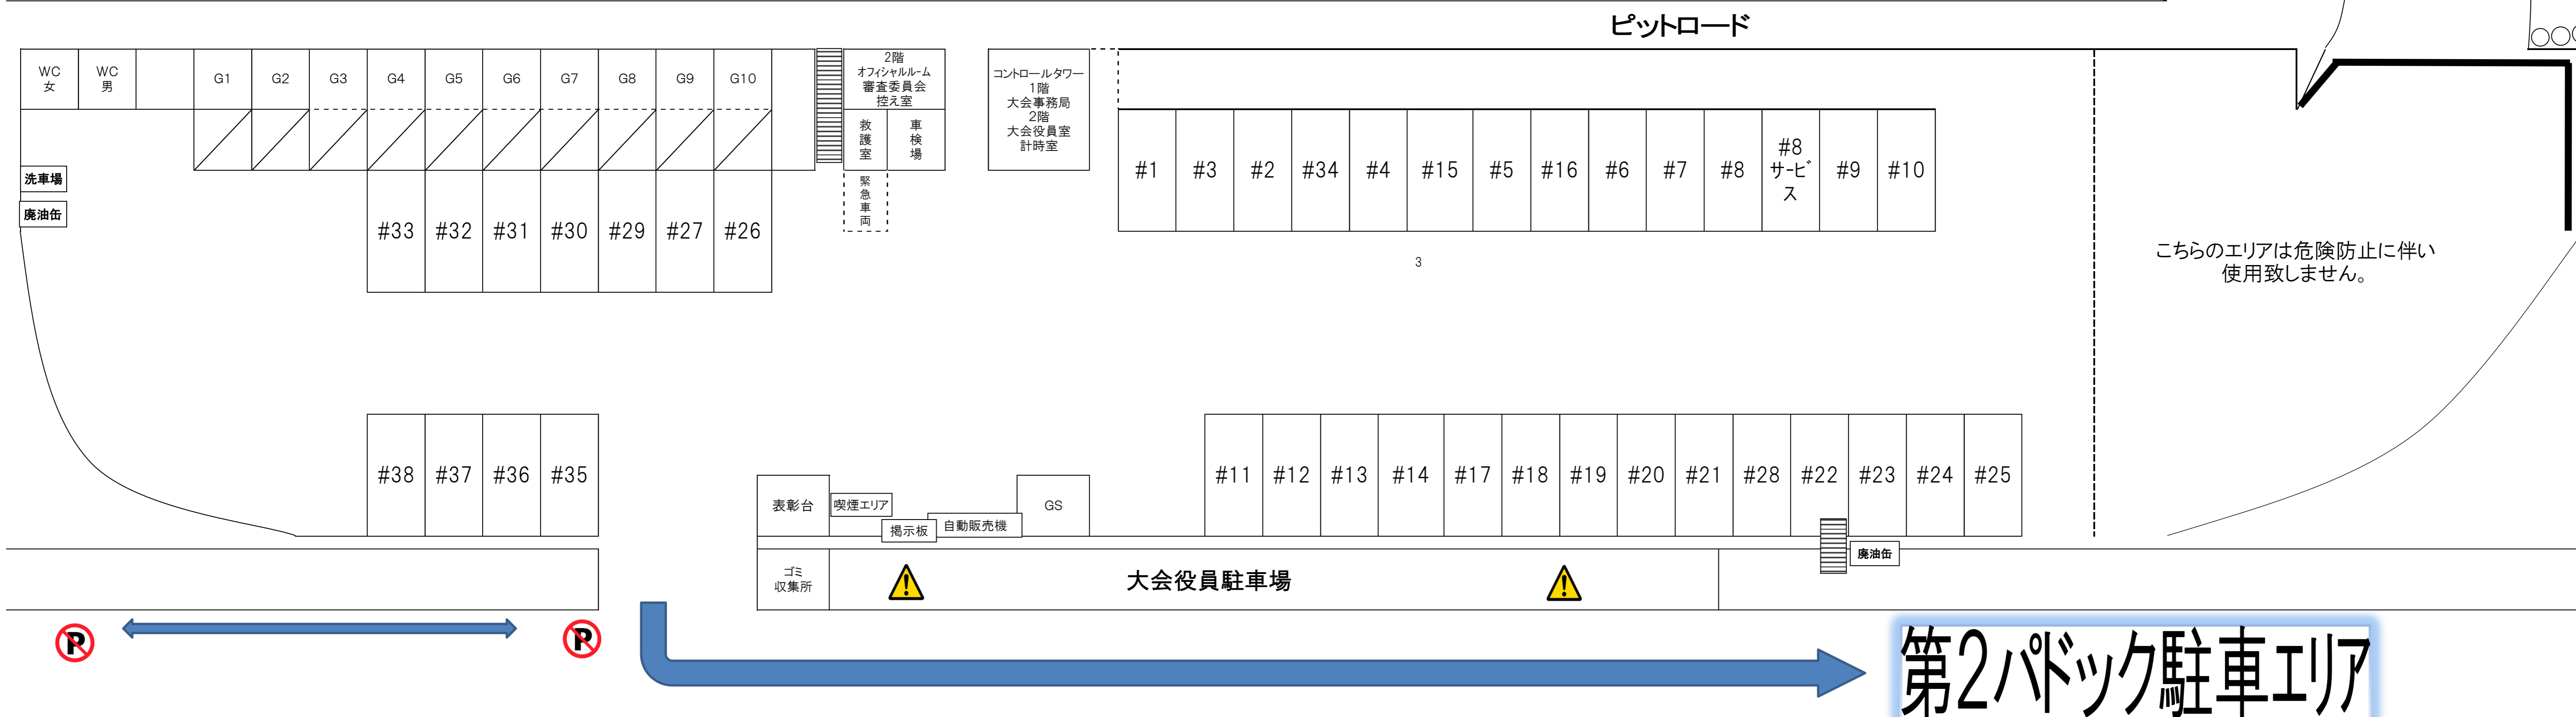

JAF公認 2022-6103

2022年 JAF東北ジムカーナ選手権 第1戦
2022年 JMRC東北ジムカーナシリーズ 第1戦
2022年 JMRC全国オールスター選抜 第1戦
ENDLESS CUPジムカーナ

大会事務局発行
2022/3/31

パドックレイアウト

2022年 4月3日(日)

会場：国際西コース

- パドックの使用について
- スペースは 1枠 $3m \times 6m$ となります。
※エリア移動はご相談の上変更可能です。
 - テントは風で飛ばされないよう、必ず重り等で固定してください。
 - 指定された喫煙所以外での喫煙を禁止します。
 - パドック内のバイク、自転車、キックボード等での移動を禁止と致します。
 - ダブルエントリー等の理由で多少ゼッケン順になっていない所がございます。
ご確認を必ずお願いします。