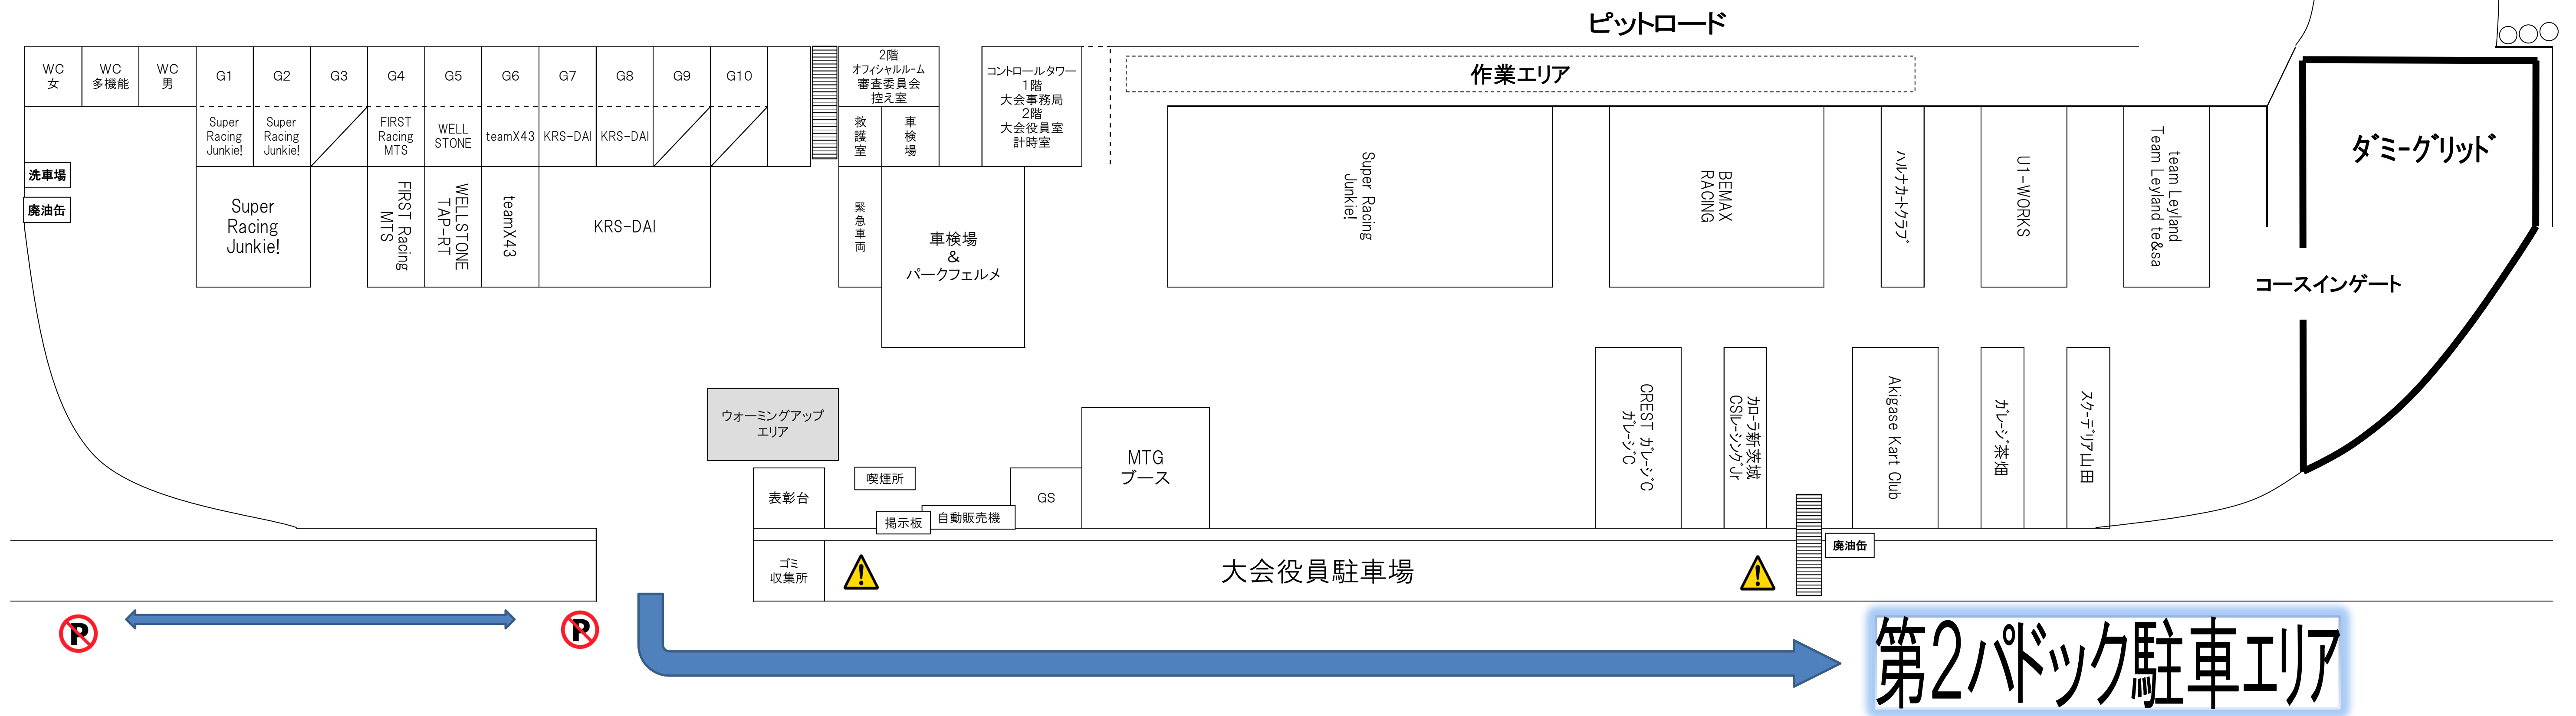

2023 SLカートミーティング SUGOカートレースシリーズ 第2戦
 2023 JAFジュニアカート選手権 SUGOシリーズ 第2戦
 Supported by MTG

暫定
2023/4/20

パドックレイアウト

第2パドック駐車エリア

パドックレイアウトは4月21日(金)より適用します。

パドック内は指定車両以外、駐車禁止となります。
 参加者は第2パドック駐車場へ
 車両のご移動をお願いします。

- パドックの使用について
- スペースは 1 枠 $3m \times 6m$ となります。
 ※エリア移動はご相談の上、変更可能です。
 - テントは風で飛ばされないよう、必ず重り等で固定してください。
 - 大会期間中パドック内または周遊道路上に車両の留め置きは出来ません。
 ※必ず指定された駐車場に留め置きしてください。
 - 指定された喫煙所以外での喫煙を禁止します。喫煙所は自販機隣になります。
 - パドック内のバイク、自転車、キックボード等での移動を禁止と致します。