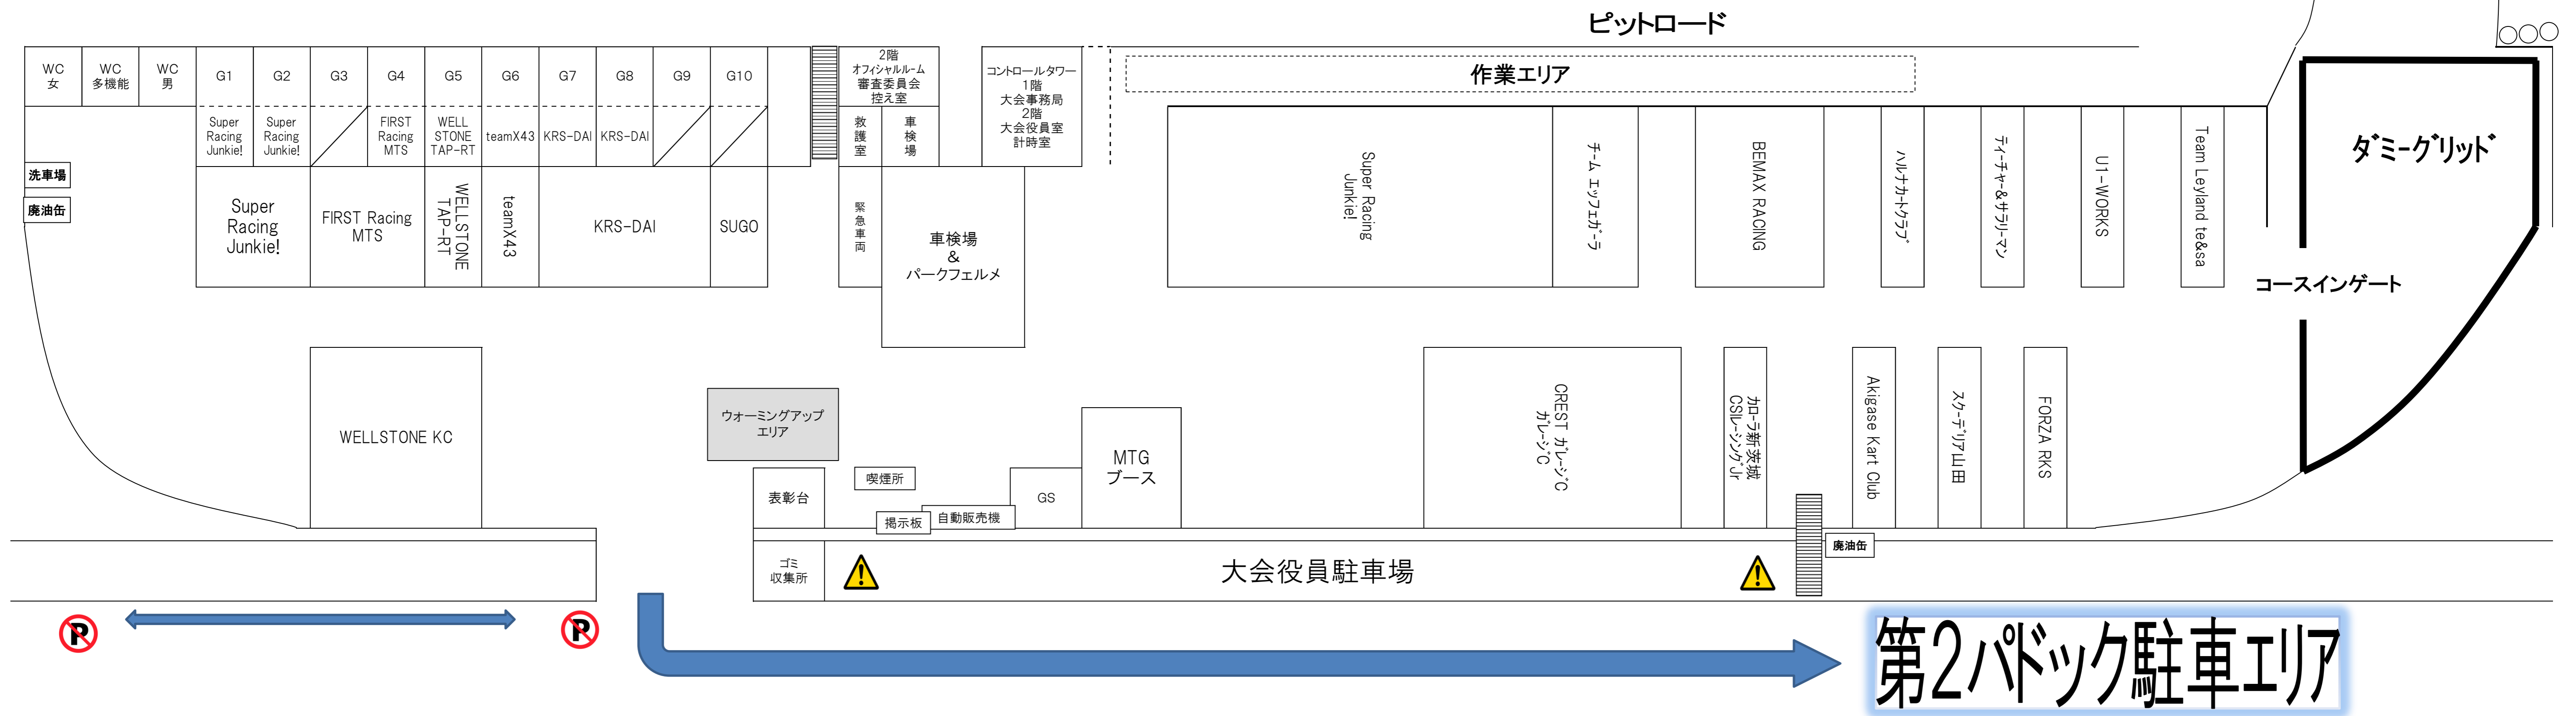

2023 SLカートミーティング SUGOカートレースシリーズ 第5戦  
 2023 JAFジュニアカート選手権 SUGOシリーズ 第5戦  
 Supported by MTG

暫定  
2023/8/31

パドックレイアウト

パドックレイアウトは9月1日(金)より適用します。

**パドック内は指定車両以外、駐車禁止となります。**  
 参加者は第2パドック駐車場へ  
 車両のご移動をお願いします。

- パドックの使用について
- スペースは 1 枠 **3m×6m** となります。  
 ※エリア移動はご相談の上、変更可能です。
  - テントは風で飛ばされないよう、必ず重り等で固定してください。
  - 大会期間中パドック内または周遊道路上に車両の留め置きは出来ません。  
 ※必ず指定された駐車場に留め置きしてください。
  - 指定された喫煙所以外での喫煙を禁止します。喫煙所は自販機隣になります。
  - パドック内のバイク、自転車、キックボード等での移動を禁止と致します。**