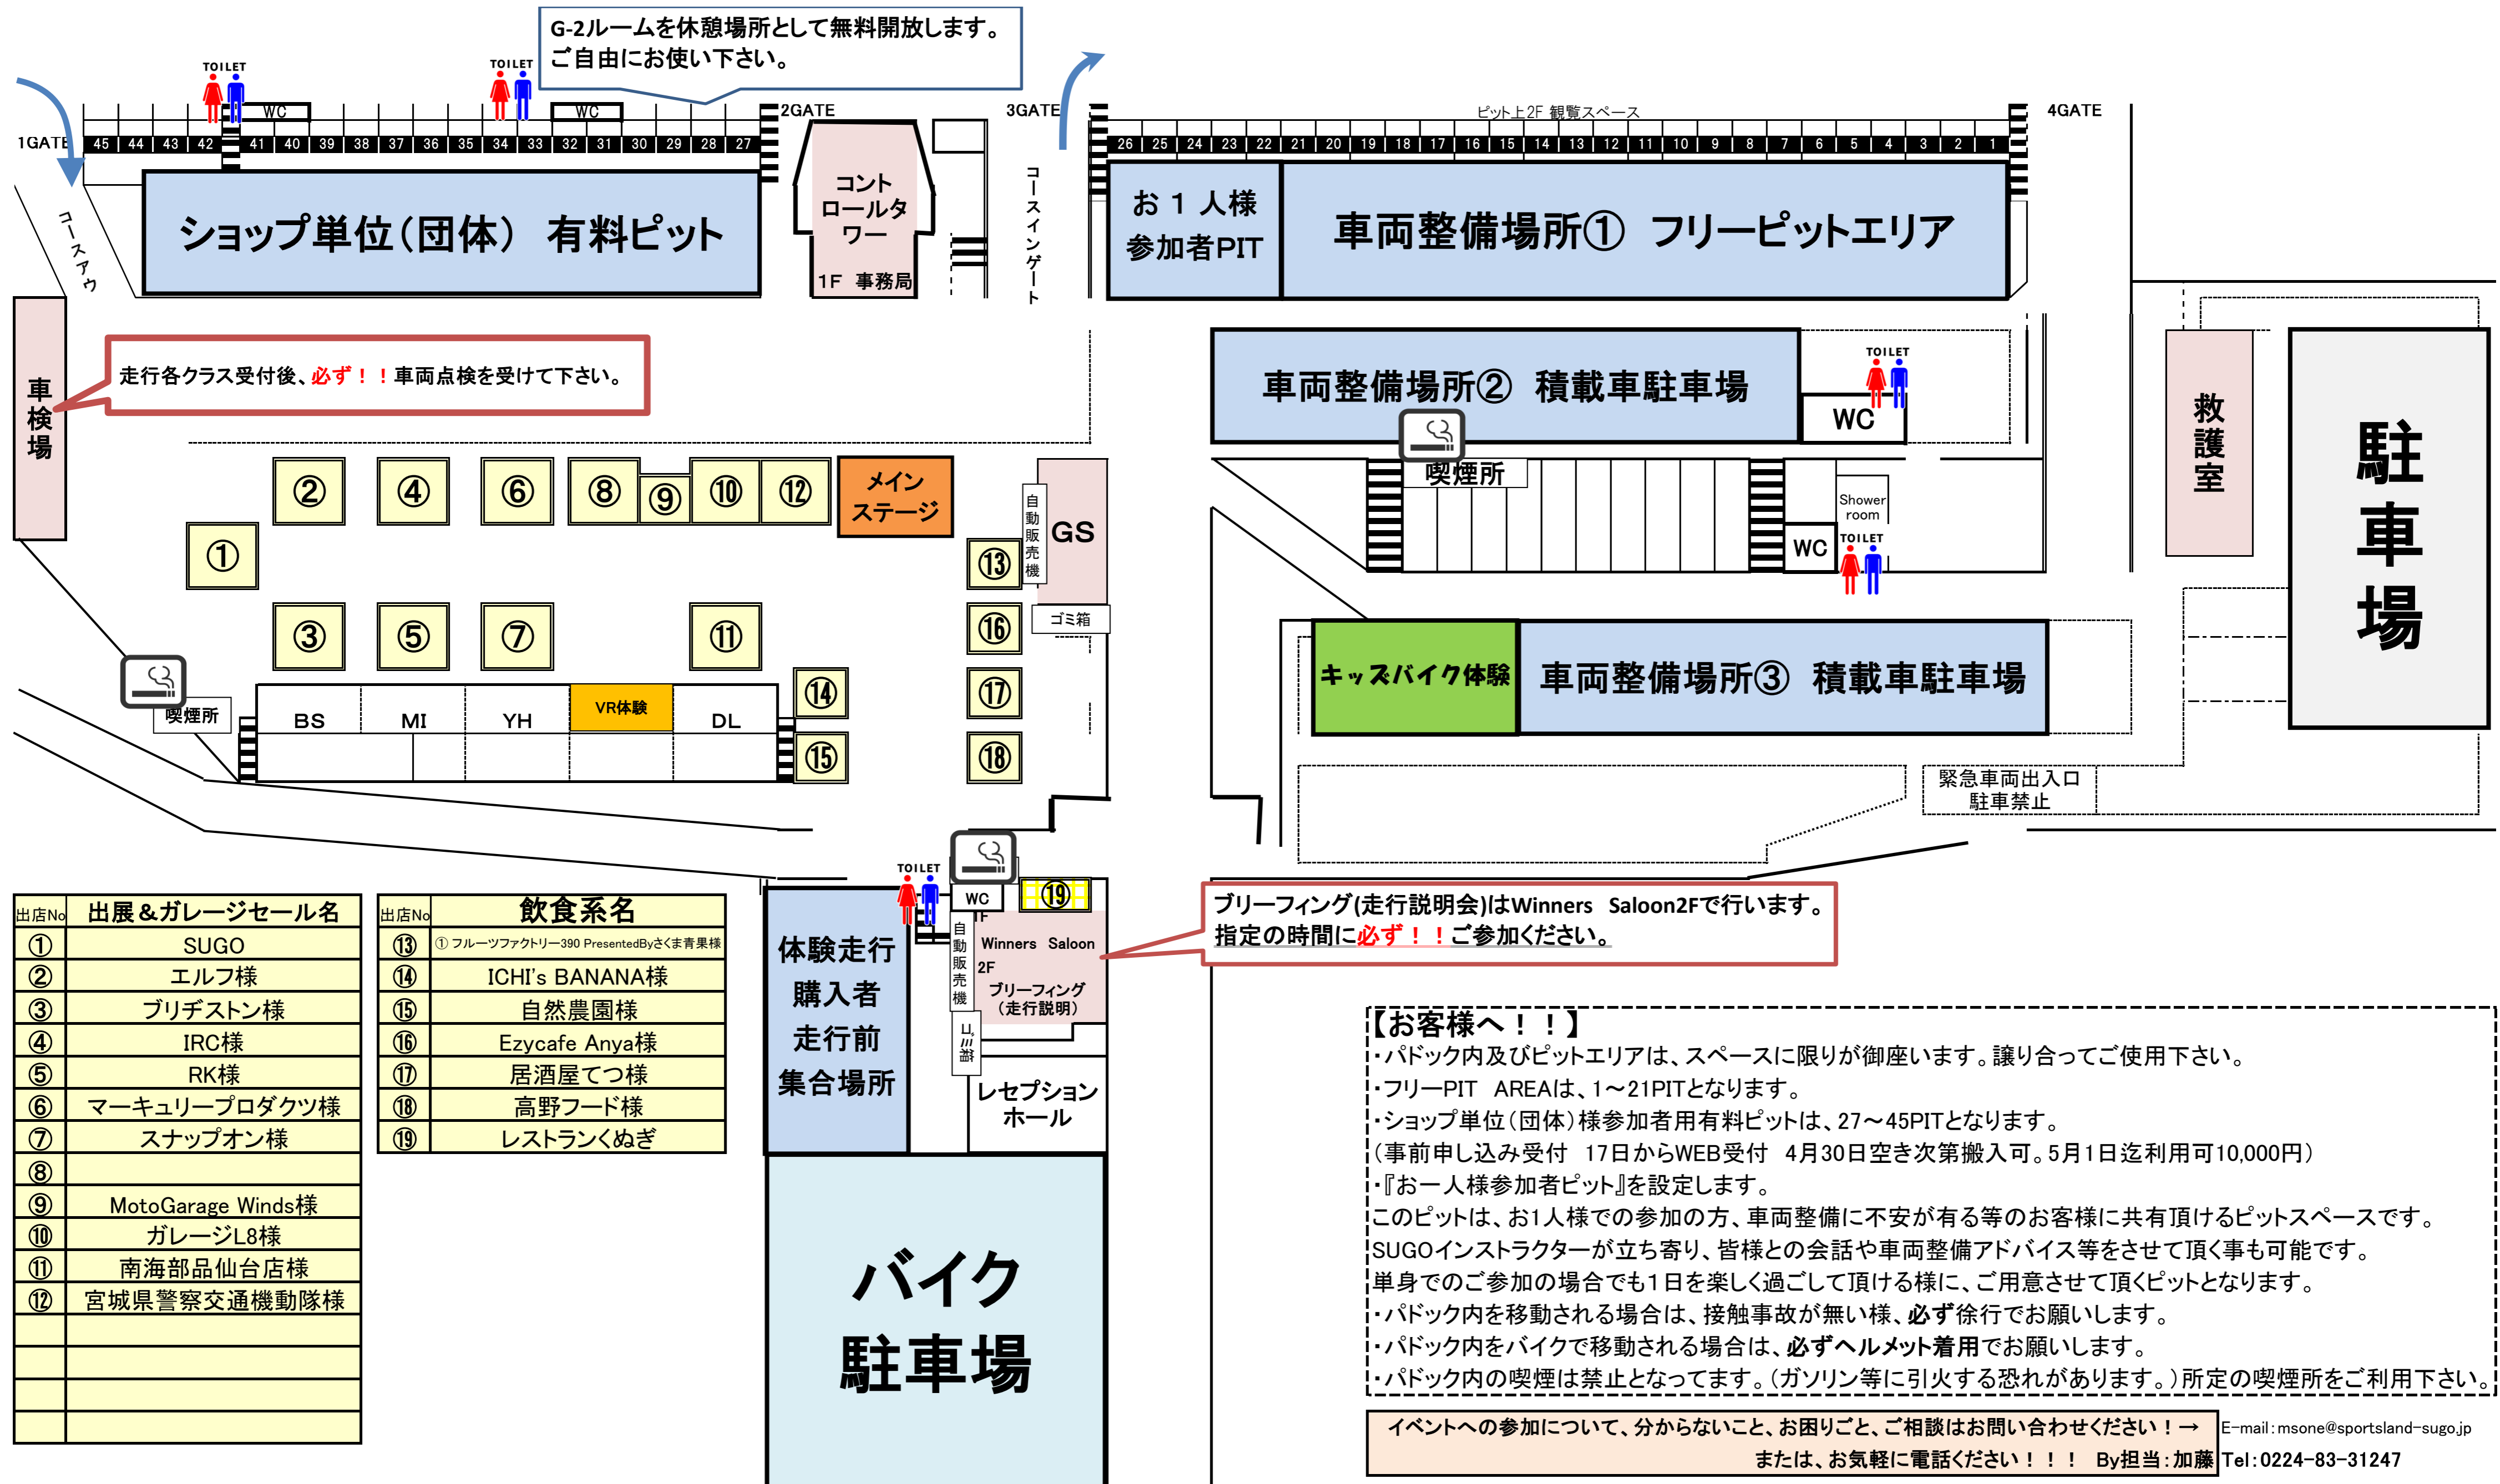

SUGO 2022 2FUN ~Spring Stage~

場内MAP

出店No	出展&ガレージセール名
①	SUGO
②	エルフ様
③	ブリヂストン様
④	IRC様
⑤	RK様
⑥	マーキュリープロダクツ様
⑦	スナップオン様
⑧	
⑨	MotoGarage Winds様
⑩	ガレージL8様
⑪	南海部品仙台店様
⑫	宮城県警察交通機動隊様

出店No	飲食系名
⑬	①フルーツファクトリー390 PresentedByさくま青果様
⑭	ICHI's BANANA様
⑮	自然農園様
⑯	Ezycafe Anya様
⑰	居酒屋てつ様
⑱	高野フード様
⑲	レストランくぬぎ

体験走行
購入者
走行前
集合場所

Winners Saloon
2F
フリーフィング
(走行説明)

レセプション
ホール

バイク 駐車場

イベントへの参加について、分からないこと、お困りごと、ご相談はお問い合わせください！ → E-mail: msone@sportsland-sugo.jp
または、お気軽に電話ください！！ By担当:加藤 Tel:0224-83-31247