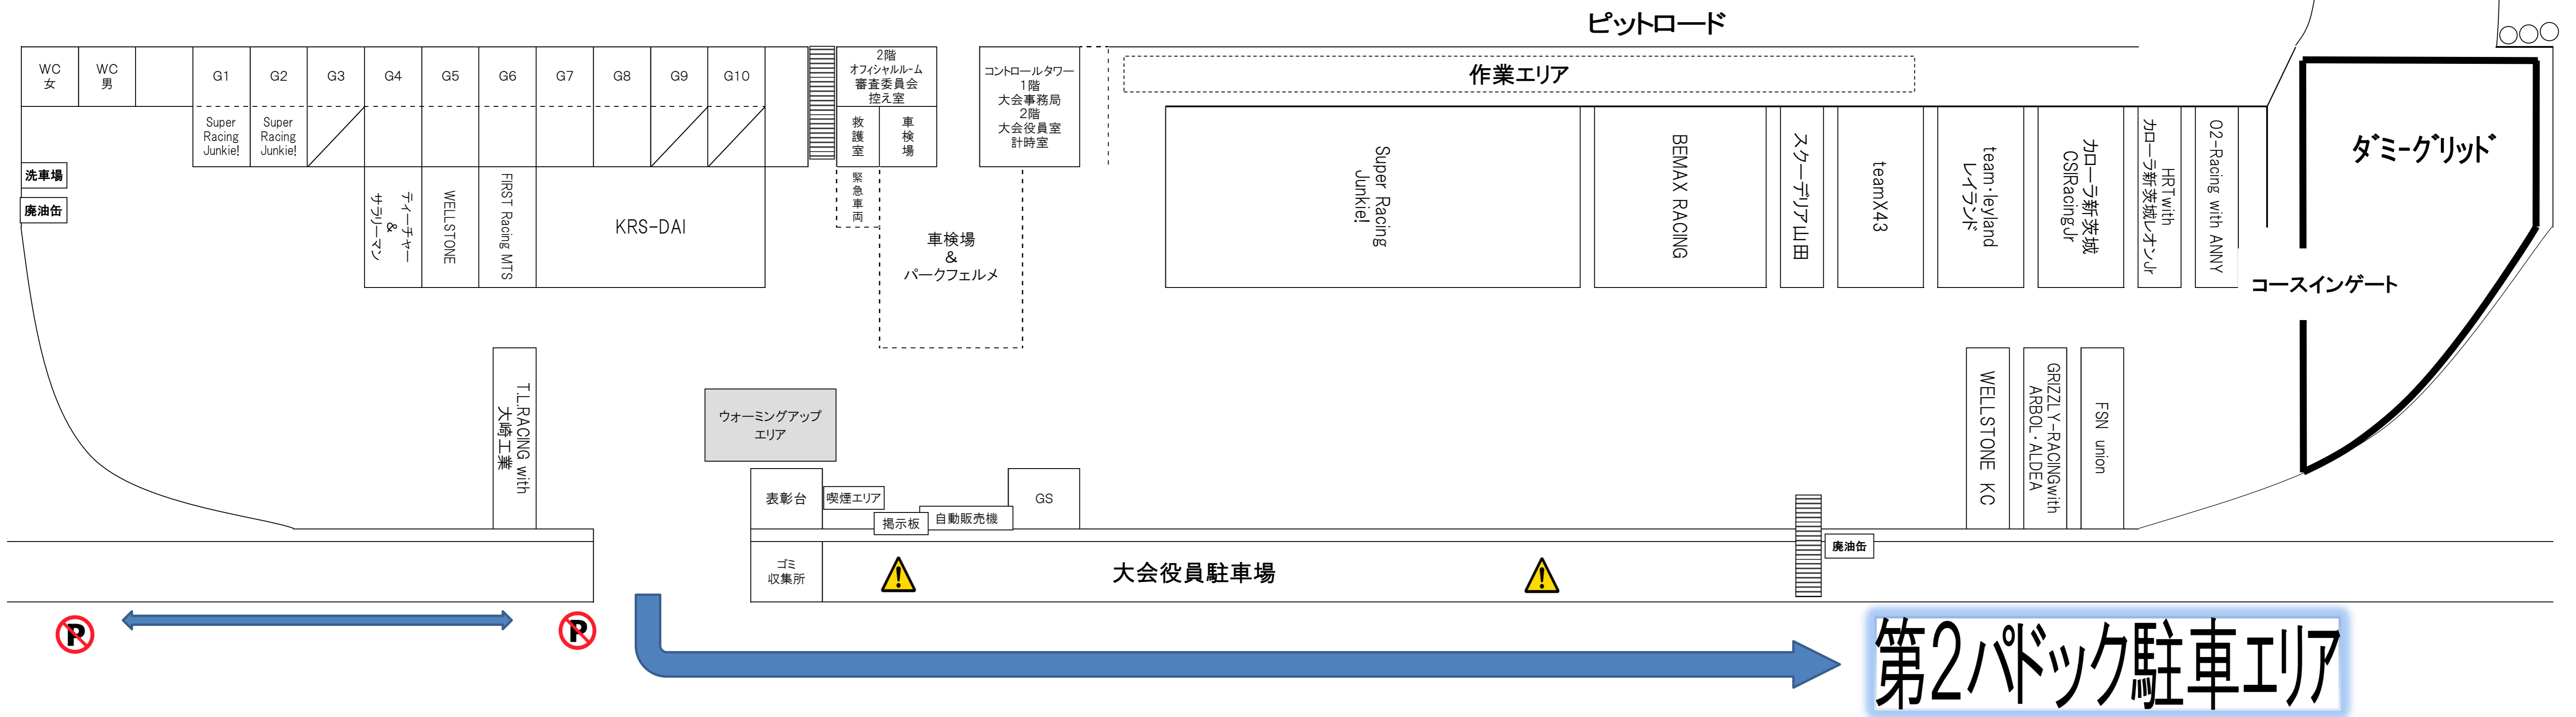

# 2021 SLカートミーティング SUGOカートレースシリーズ 第1戦・第2戦

## 2021 SL KART MEETING SUGO KART RACE SERIES Rd.1&RD.2

大会事務局  
2021/5/12

### パドックレイアウト

パドックレイアウトは5月14日(金)走行終了後より適用します。

**パドック内は指定車両以外、駐車禁止となります。**  
参加者は第2パドック駐車場へ  
車両のご移動をお願いします。

- パドックの使用について
- スペースは 1枠  $3m \times 6m$  となります。  
※エリア移動はご相談の上変更可能です。
  - テントは風で飛ばされないよう、必ず重り等で固定してください。
  - 大会期間中パドック内または周遊道路上に車両の留め置きは出来ません。  
※必ず指定された駐車場に留め置きしてください。
  - 指定された喫煙所以外での喫煙を禁止します。喫煙所はガレージ上になります。
  - パドック内のバイク、自転車、キックボード等での移動を禁止と致します。**