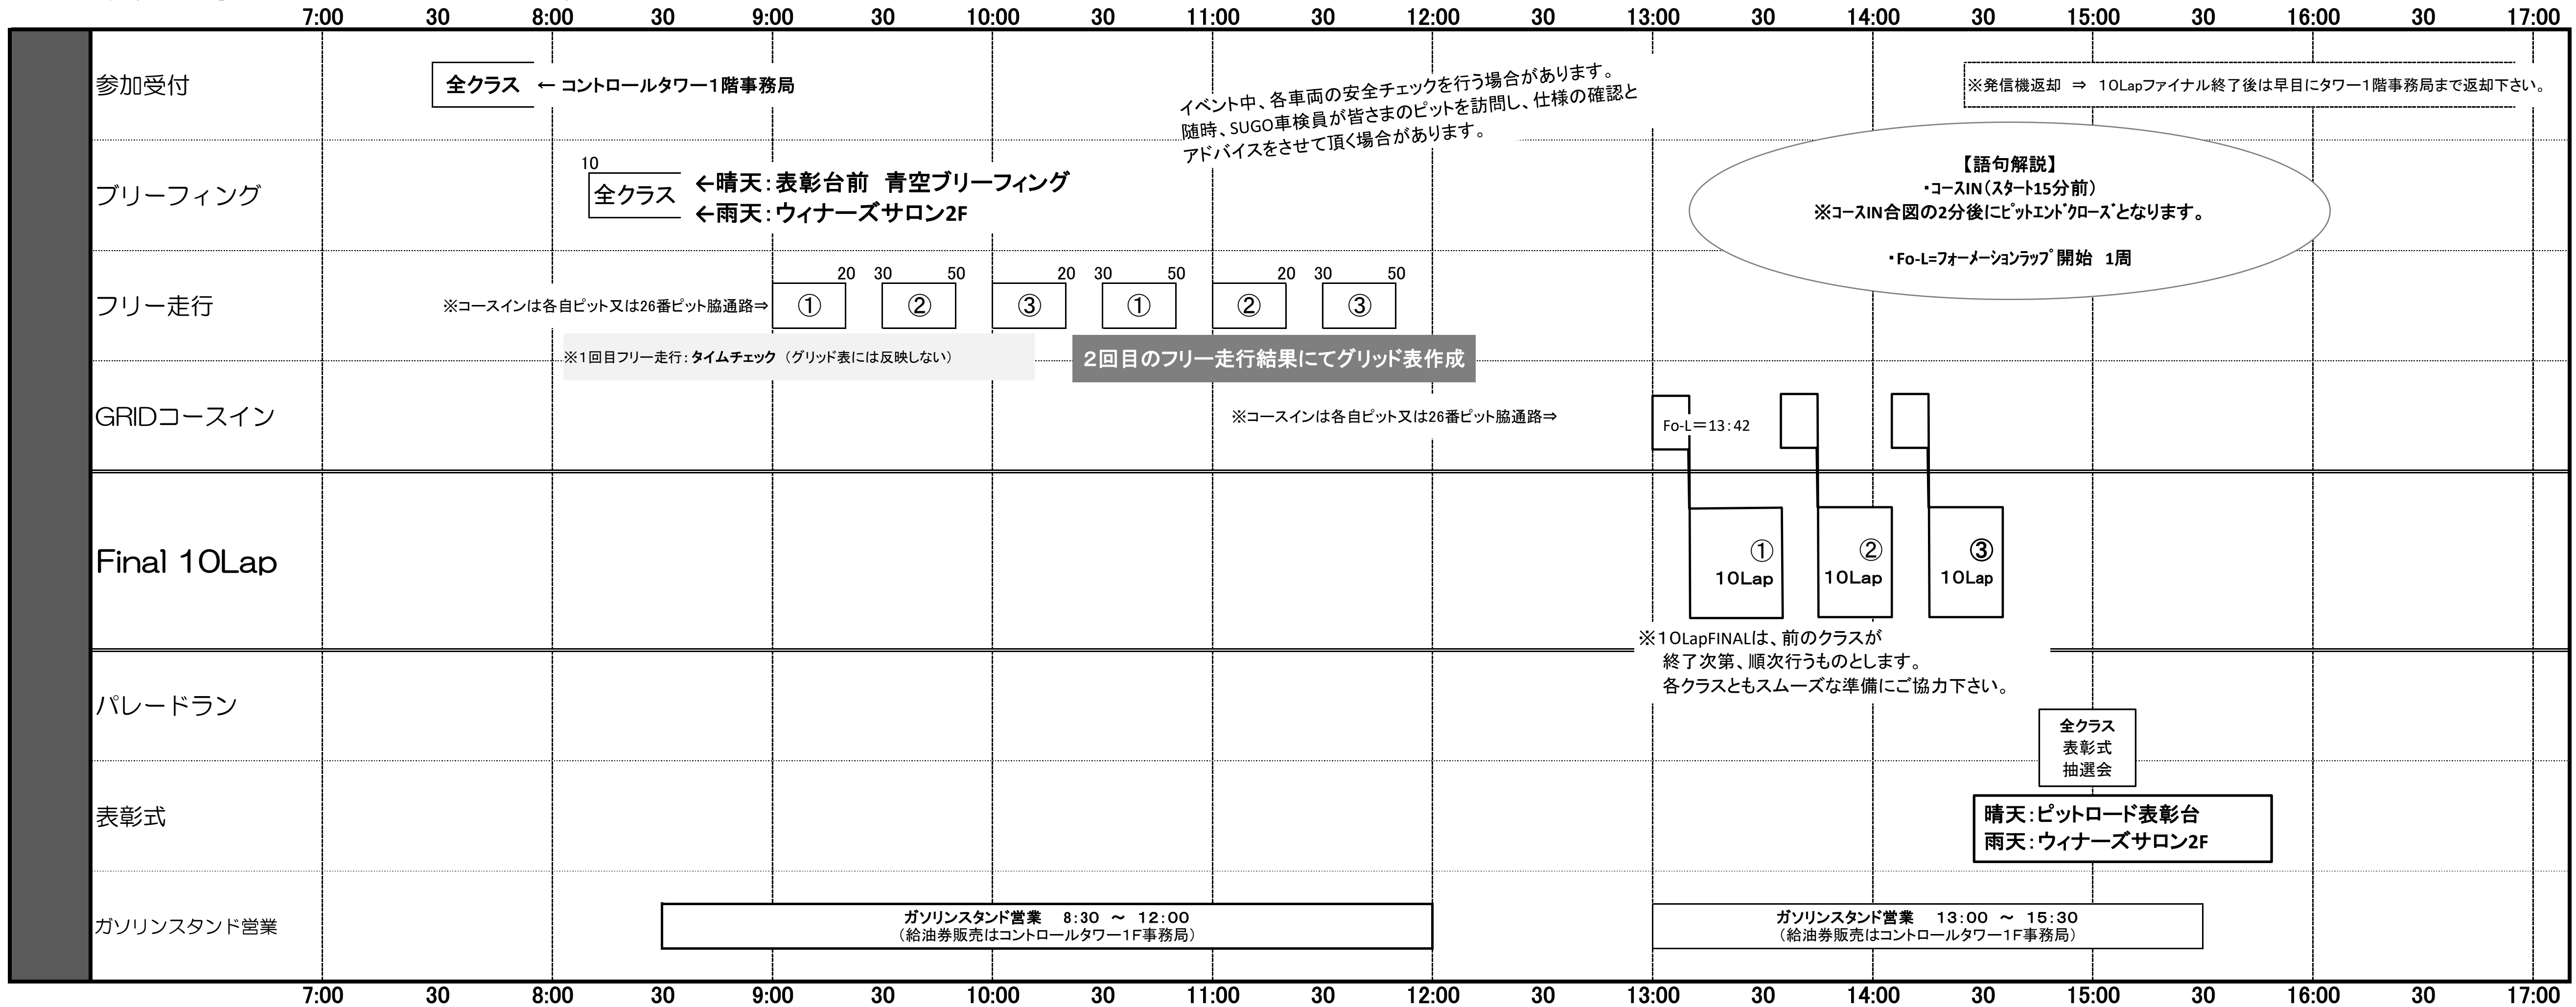

# SUGO CIRCUIT GAME 2023 4TH STAGE

## ◆8月30日 タイムスケジュール

**SUGO CIRCUIT GAME**  
大会事務局  
2023.8.24発行

○ゲートオープン 7:00～ メインゲート

※イベント終了後の退園は正面ゲートからの退場となります。

**【語句解説】**  
・コースIN(スタート15分前)  
※コースIN合図の2分後にピットエンドクローズとなります。  
・Fo-L=フォーメーションラップ 開始 1周

イベント中、各車両の安全チェックを行う場合があります。随時、SUGO車検員が皆さまのピットを訪問し、仕様の確認とアドバイスをさせて頂く場合があります。

※発信機返却 ⇒ 10Lapファイナル終了後は早目にタワー1階事務局まで返却下さい。

走行時間  
クラス区分  
標記⇒

①	②	③
Sp-3: NA 2台	Sp-2: NA 9台	Sp-MAX: NA 0台
Sp-3: Tur 3台	Sp-2: Tur 2台	Sp-MAX: Tur 4台
Sp-4: NA 3台	Sp-1: NA 5台	Sp-EX: NA 0台
Sp-4: Tur 2台	Sp-1: Tur 1台	Sp-EX: Tur 1台
計: 10台	計: 17台	計: 5台

**注意！！**  
最終エントリー台数により走行枠を調整する場合があります。

※上記台数表記は、参加受理書発送時点の台数です。当日までに変動する可能性があります。

※タイムスケジュールは天候、エントリー台数、その他の都合により変更する場合がございます。あらかじめご了承ください。