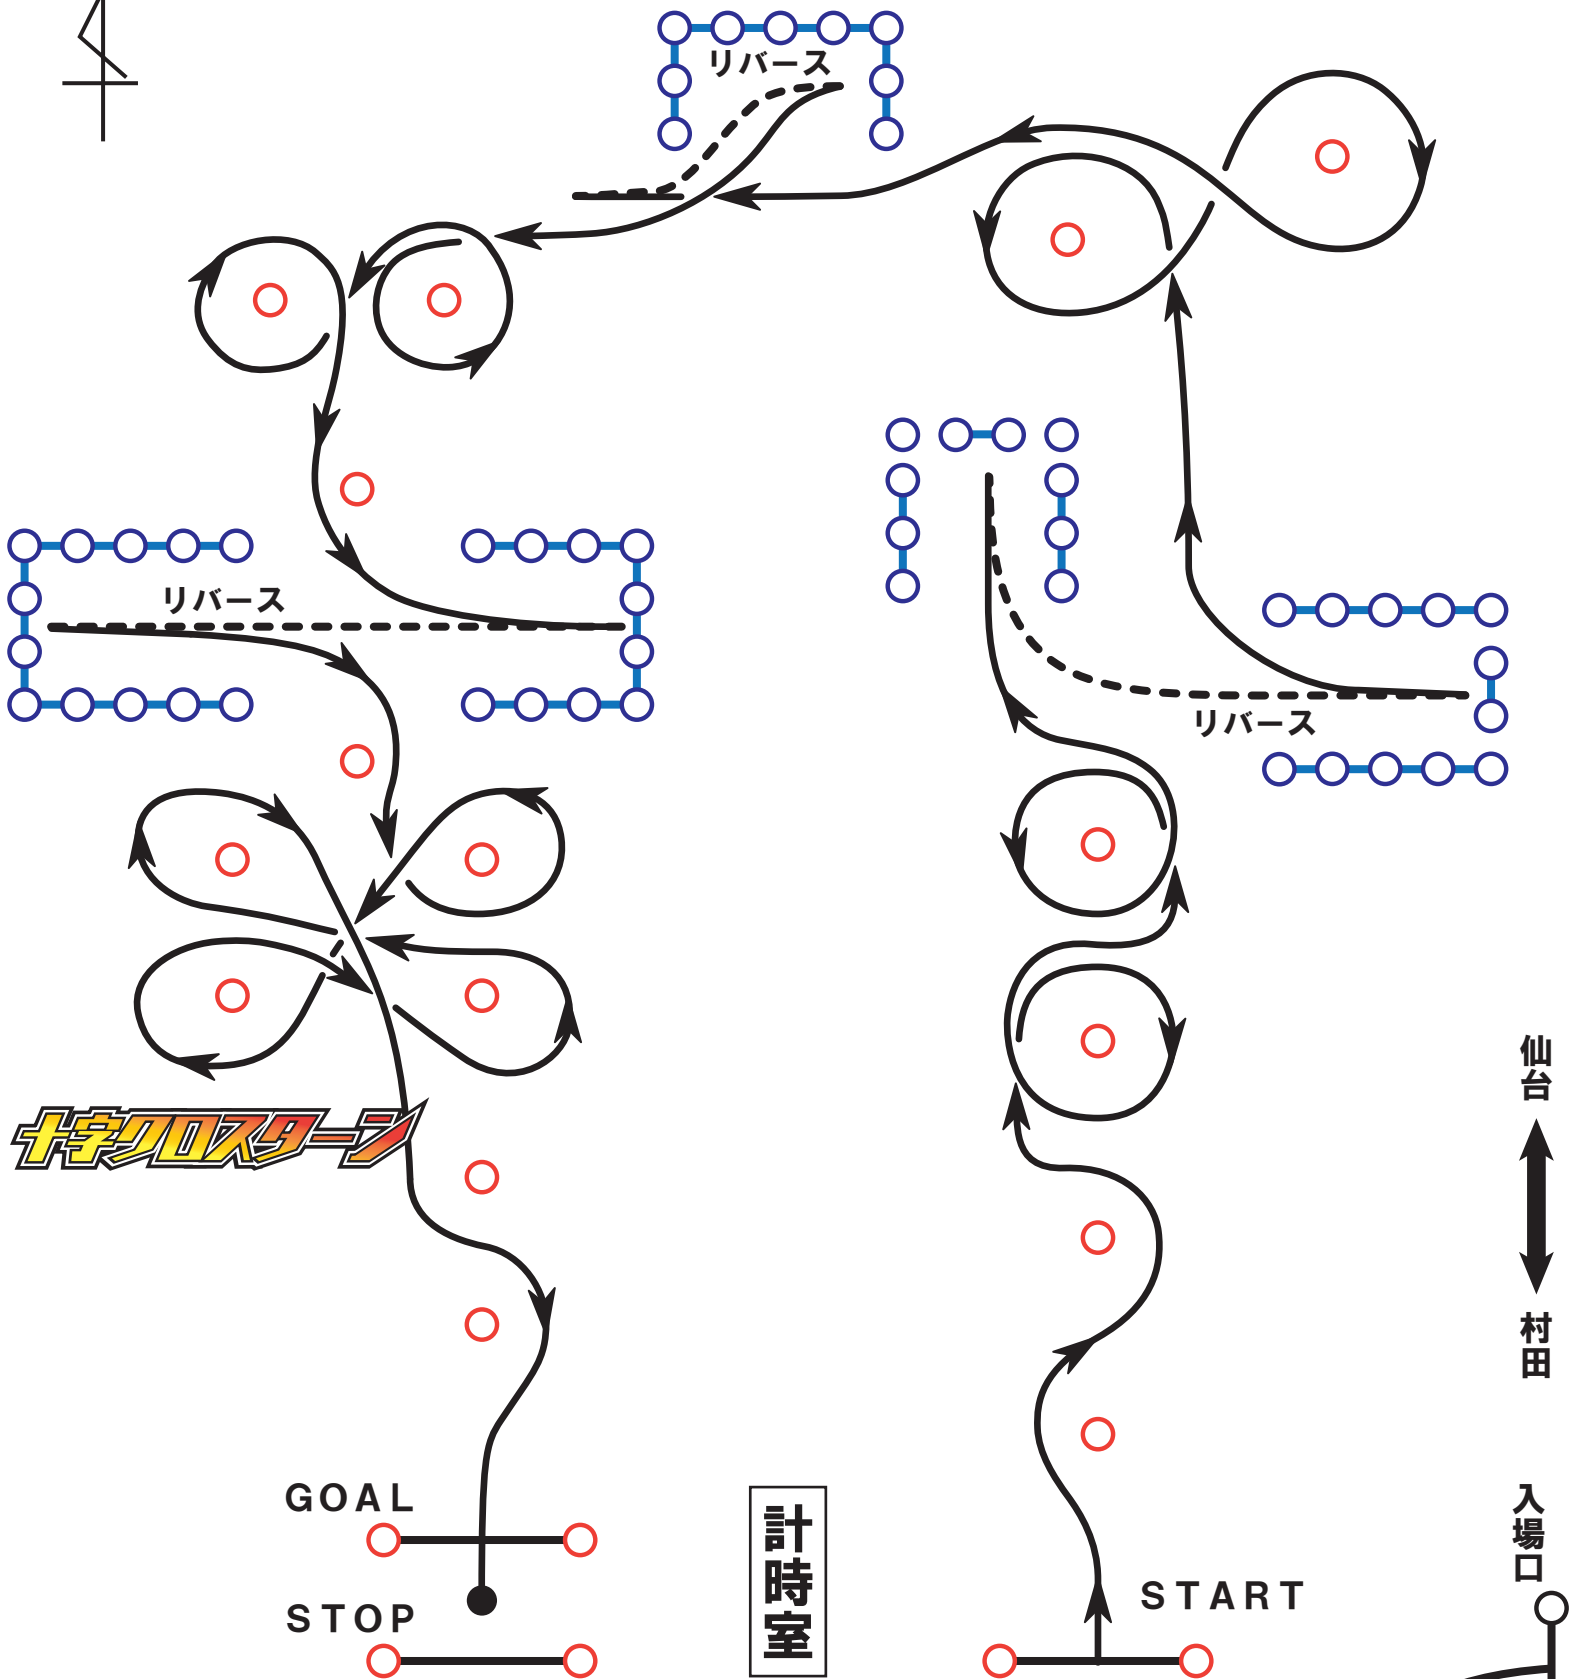

2024 横浜ゴルフ・マルチコンタクトレースカップ SUGO オートテストチャレンジシリーズ

大会コース図

公式通知No.2

7月29日

大会事務局発行

十字クロスゾーン

パドックエリア

大会事務局

入場経路

自動販売機

TOILET

仙台
村田

入場口

START

計時室

GOAL

STOP

リバース

リバース

リバース