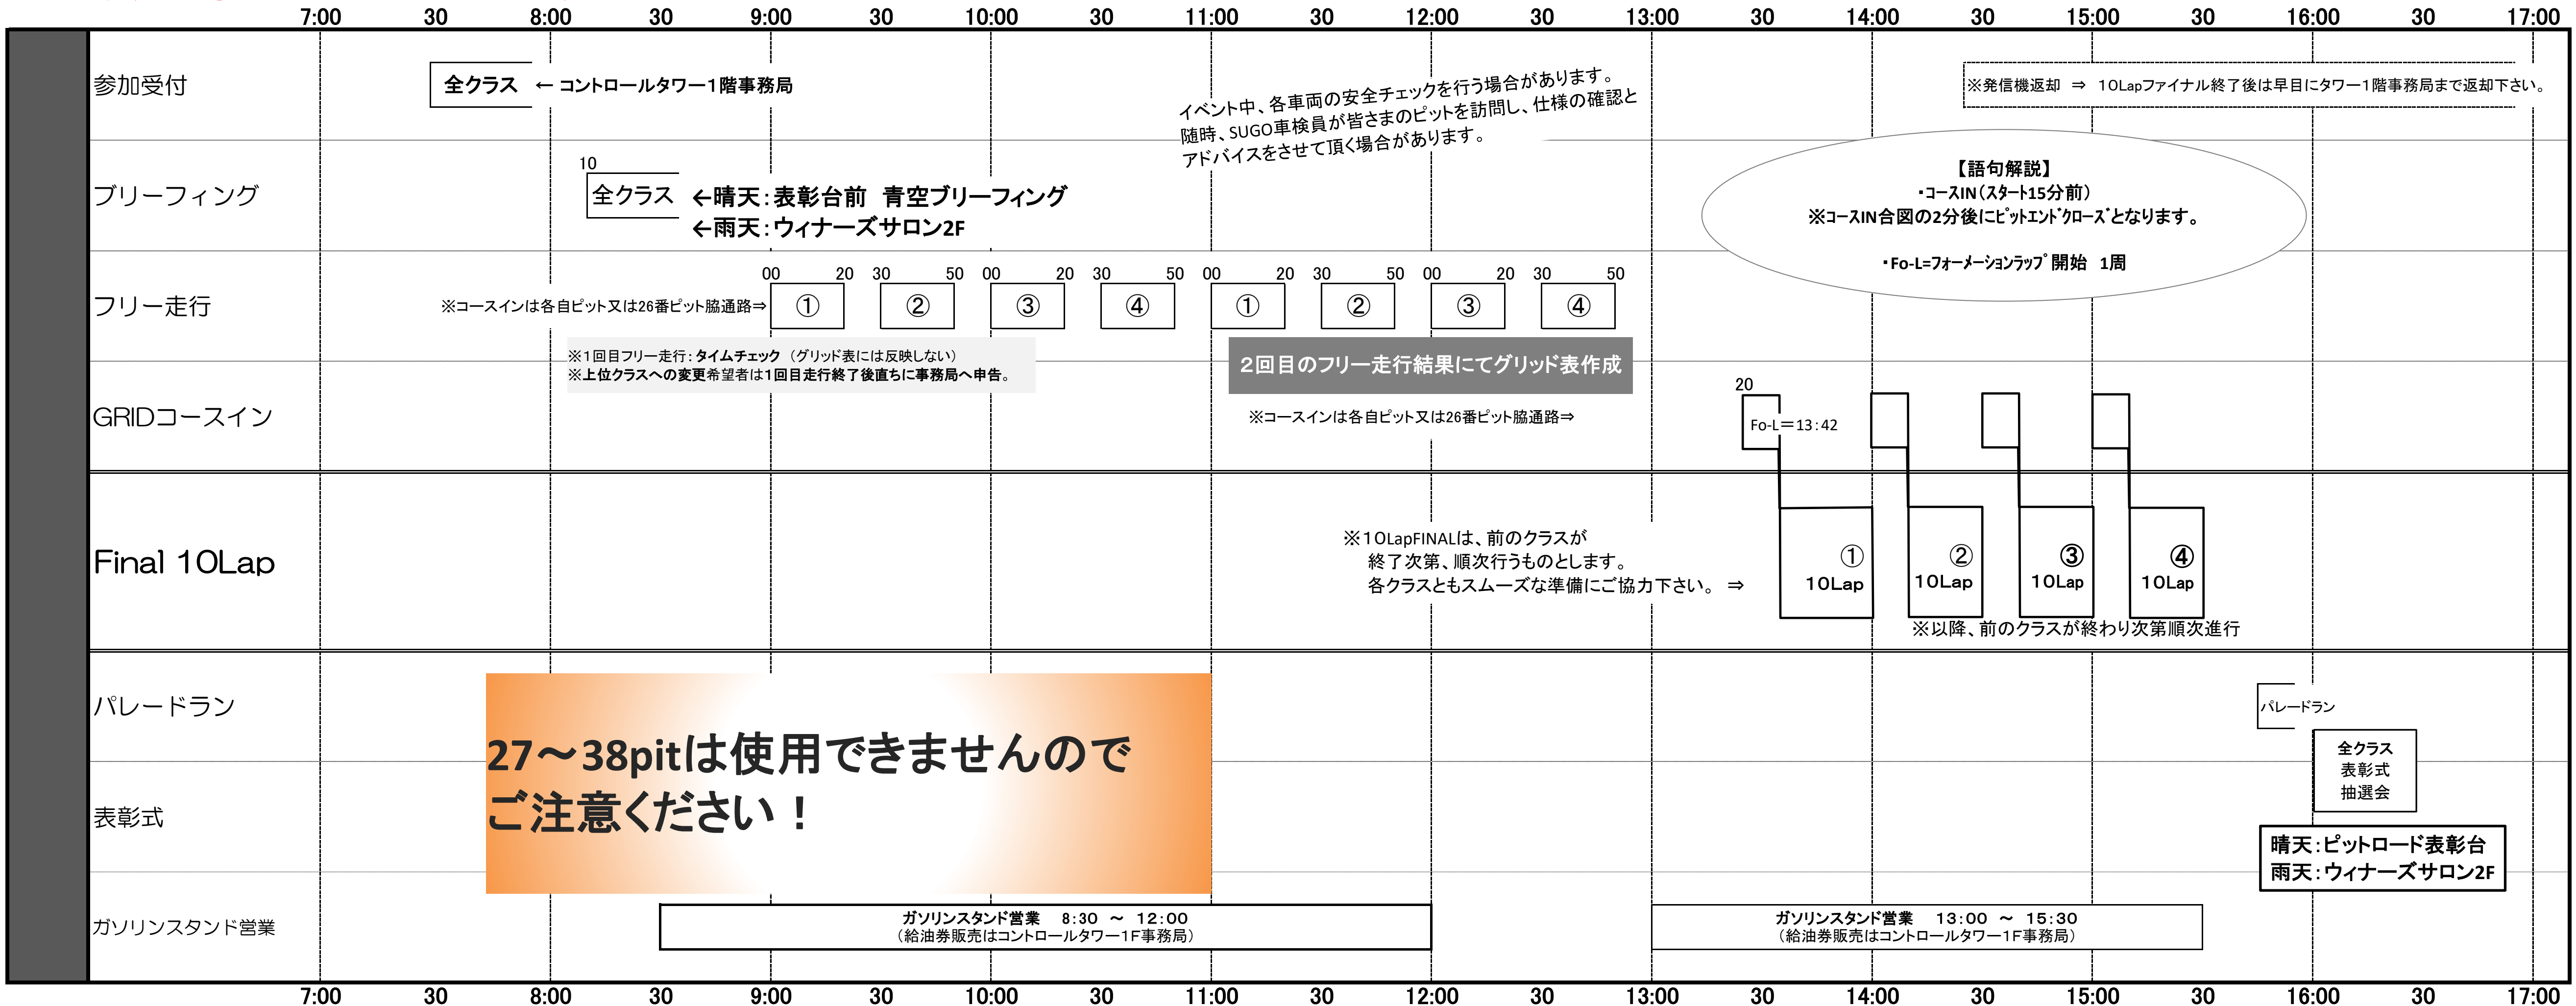

SUGO CIRCUIT GAME 2024 2ND STAGE

◆7月24日 タイムスケジュール

○ゲートオープン 6:30～ メインゲート

SUGO CIRCUIT GAME

大会事務局

2024.7.16 発行

※イベント終了後の退場は正面ゲートからの退場となります。

27～38pitは使用できませんので
ご注意ください！

走行時間 クラス区分 標記⇒	①	②	③	④			
Sp-3: NA	2台	Sp-2: NA	6台	Sp-1: NA	11台	Sp-MAX: NA	4台
Sp-3: Tur	2台	Sp-2: Tur	2台	Sp-1: Tur	2台	Sp-MAX: Tur	0台
Sp-4: NA	7台				Sp-EX: NA	4台	
Sp-4: Tur	5台				Sp-EX: Tur	2台	
計:	16台	計:	8台	計:	13台	計:	10台

※上記台数表記は、参加受理書発送時点の台数です。当日までに変動する可能性があります。

注意！！
最終エントリー台数により走行枠を
調整する場合があります。

※タイムスケジュールは天候、エントリー台数、その他の都合により変更する場合がございます。あらかじめご了承ください。