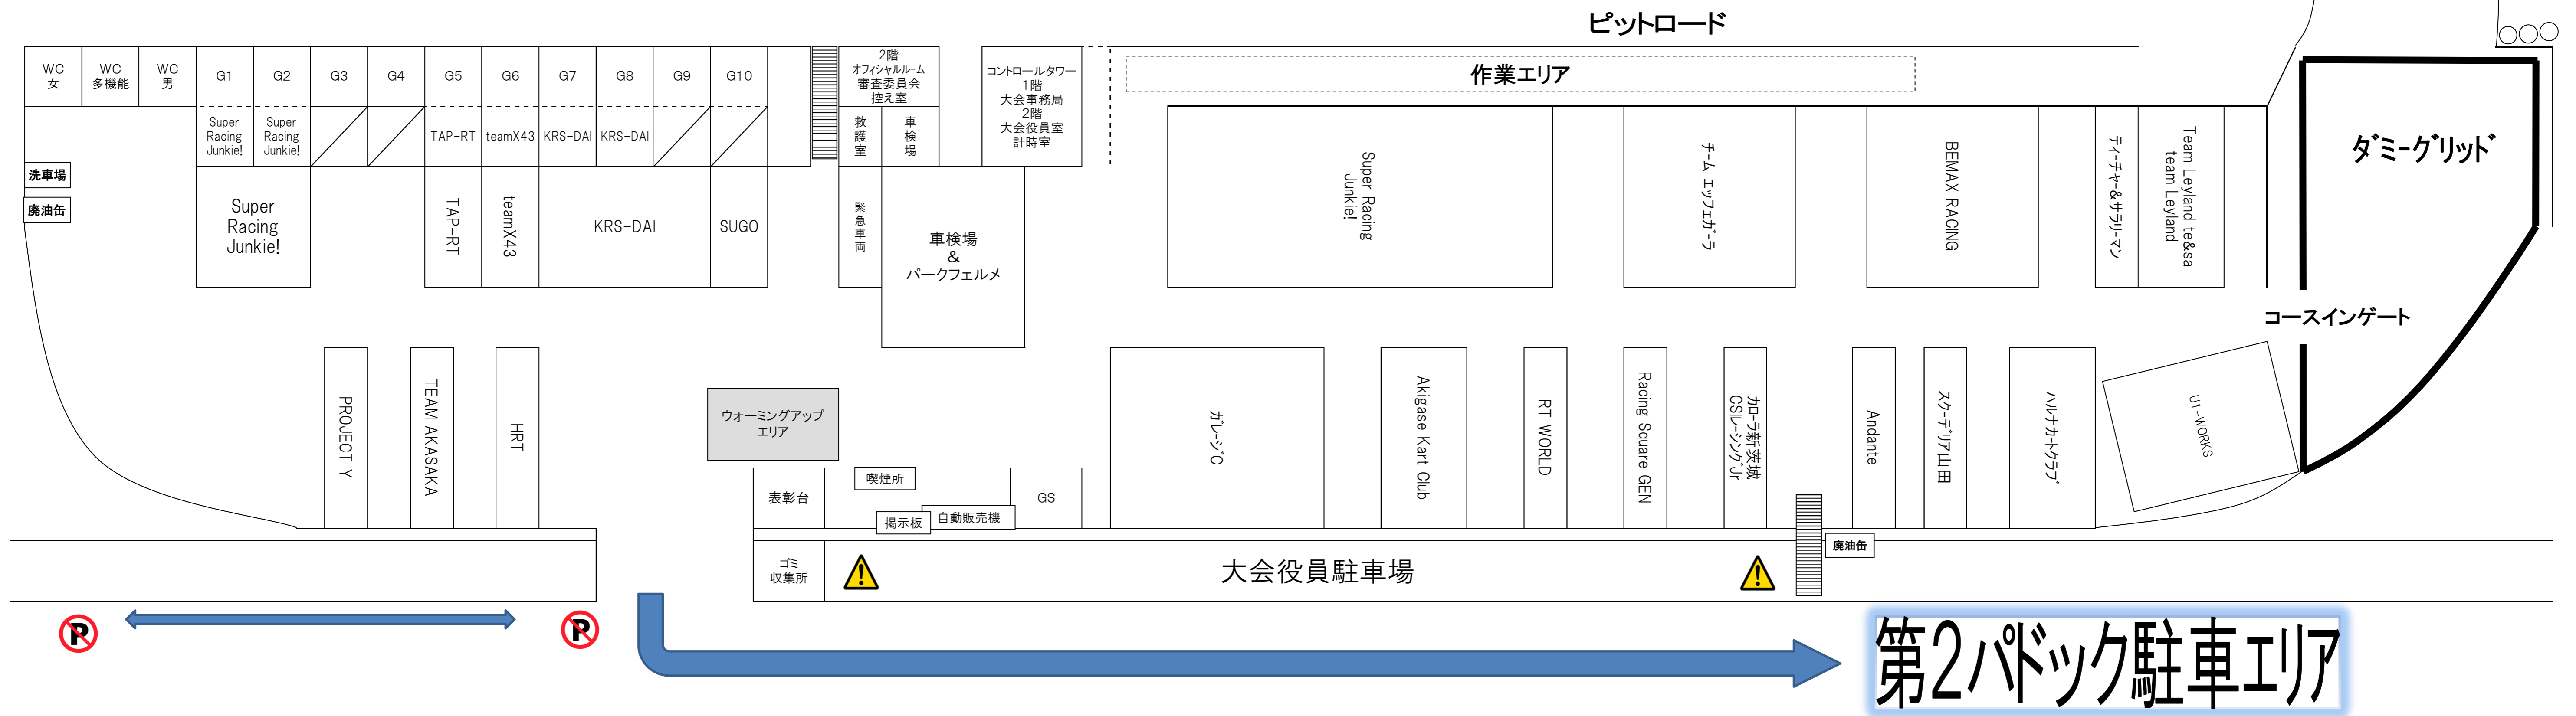

2023 SLカートミーティング SUGOカートレースシリーズ 第6戦
 2023 JAFジュニアカート選手権 SUGOシリーズ 第6戦
 Supported by MTG

暫定
2023/10/9

パドックレイアウト

パドックレイアウトは10月13日(金)より適用します。

パドック内は指定車両以外、駐車禁止となります。
 参加者は第2パドック駐車場へ
 車両のご移動をお願いします。

- パドックの使用について
- スペースは 1 枠 **3m×6m** となります。
 ※エリア移動はご相談の上、変更可能です。
 - テントは風で飛ばされないよう、必ず重り等で固定してください。
 - 大会期間中パドック内または周遊道路上に車両の留め置きは出来ません。
 ※必ず指定された駐車場に留め置きしてください。
 - 指定された喫煙所以外での喫煙を禁止します。喫煙所は自販機隣になります。
 - パドック内のバイク、自転車、キックボード等での移動を禁止と致します。**