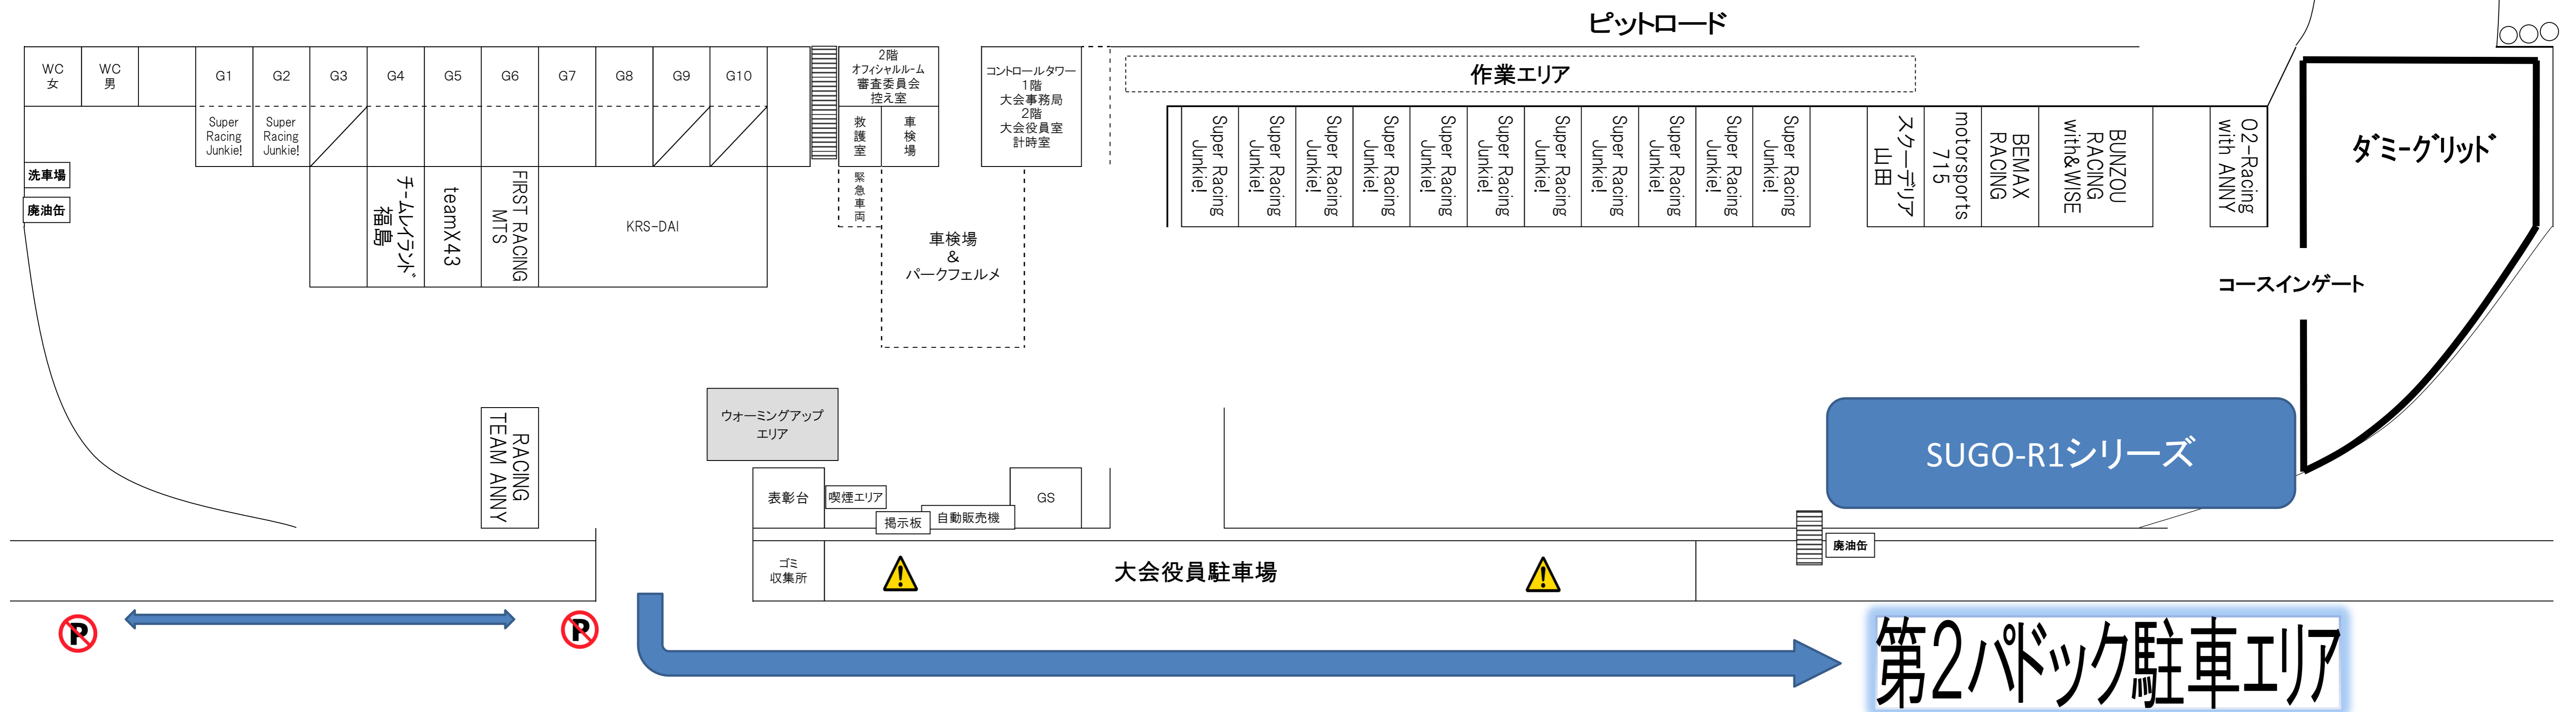

2020 SLカートミーティング SUGOカートレースシリーズ 第5戦

2020 SL KART MEETING SUGO KART RACE SERIES 5th ROUND

大会事務局
2020/9/23

パドックレイアウト

パドックレイアウトは9月25日(金)走行終了後より適用します。

9月26日(土)、9月27日(日)
パドック内は指定車両以外、駐車禁止となります。
参加者は第2パドック駐車場へ
車両のご移動をお願いします。

■パドックの使用について

- スペースは 1枠 $3m \times 6m$ となります。
※エリア移動はご相談の上変更可能です。
- テントは風で飛ばされないよう、必ず重り等で固定してください。
- 大会期間中パドック内または周遊道路上に車両の留め置きは出来ません。
※必ず指定された駐車場に留め置きしてください。
- 指定された喫煙所以外での喫煙を禁止します。喫煙所はガレージ上になります。
- パドック内のバイク、自転車、キックボード等での移動を禁止と致します。