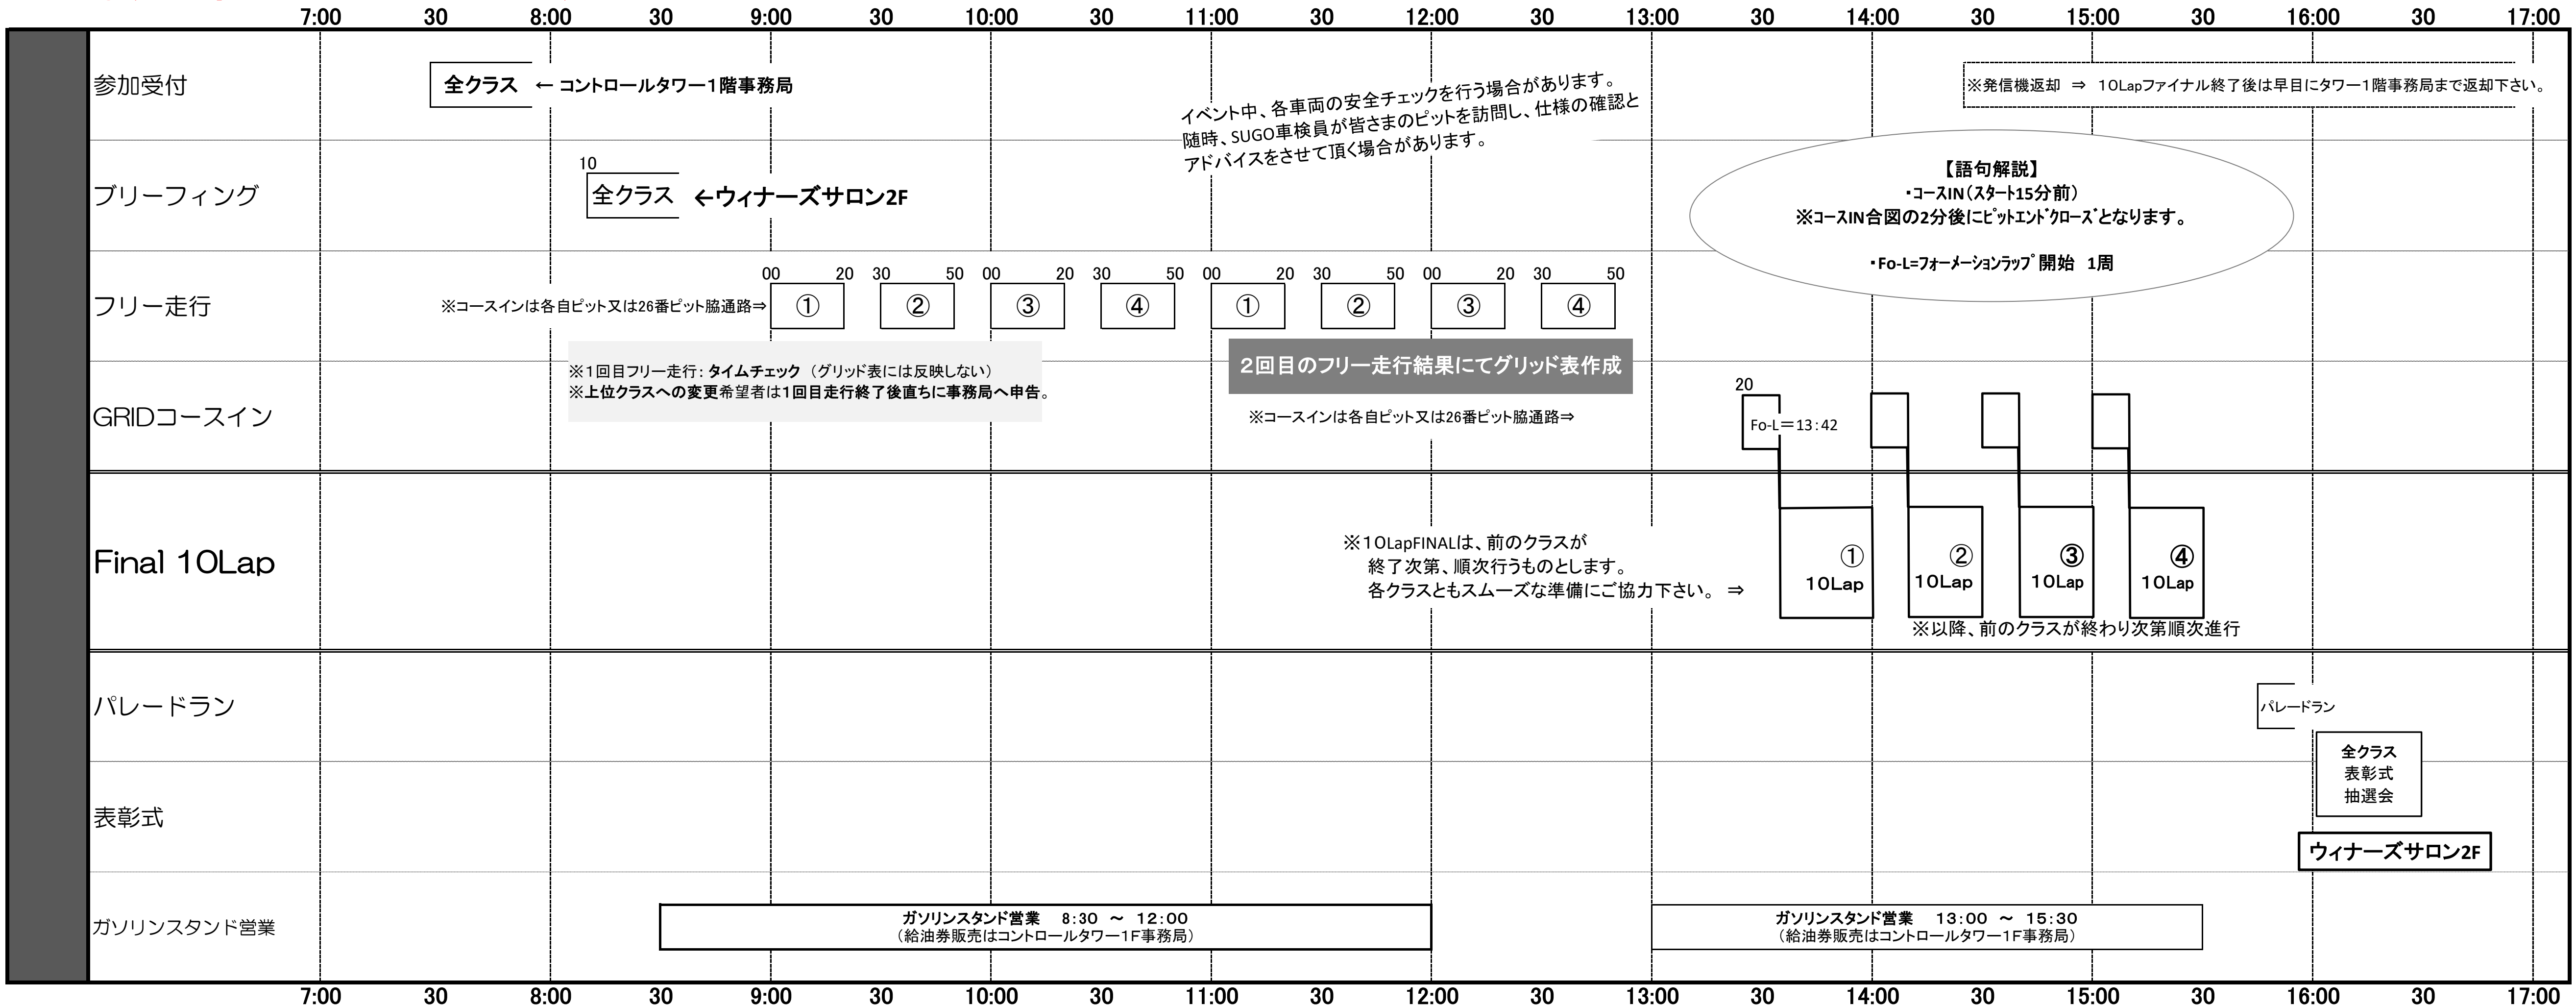

SUGO CIRCUIT GAME 2024 FINAL STAGE

◆11月20日 タイムスケジュール

○ゲートオープン 6:30～ メインゲート

SUGO CIRCUIT GA

大会事務局

2024.11.12 発行

※イベント終了後の退園は正門から徒歩10分です。

走行時間
クラス区分
標記⇒

①	②	③	④
Sp-3: NA 5台 Sp-3: Tur 2台 Sp-4: NA 2台 Sp-4: Tur 4台 計: 13台	Sp-2: NA 9台 Sp-2: Tur 1台 計: 10台	Sp-1: NA 8台 Sp-1: Tur 2台 計: 10台	Sp-MAX: NA 3台 Sp-MAX: Tur 2台 Sp-EX: NA 1台 Sp-EX: Tur 4台 計: 10台

※上記台数表記は、参加受理書発送時点の台数です。当日までに変動する可能性があります。

注意！！
最終エントリー台数により走行枠を調整する場合があります。

※タイムスケジュールは天候、エントリー台数、その他の都合により変更する場合がございます。あらかじめご了承ください。