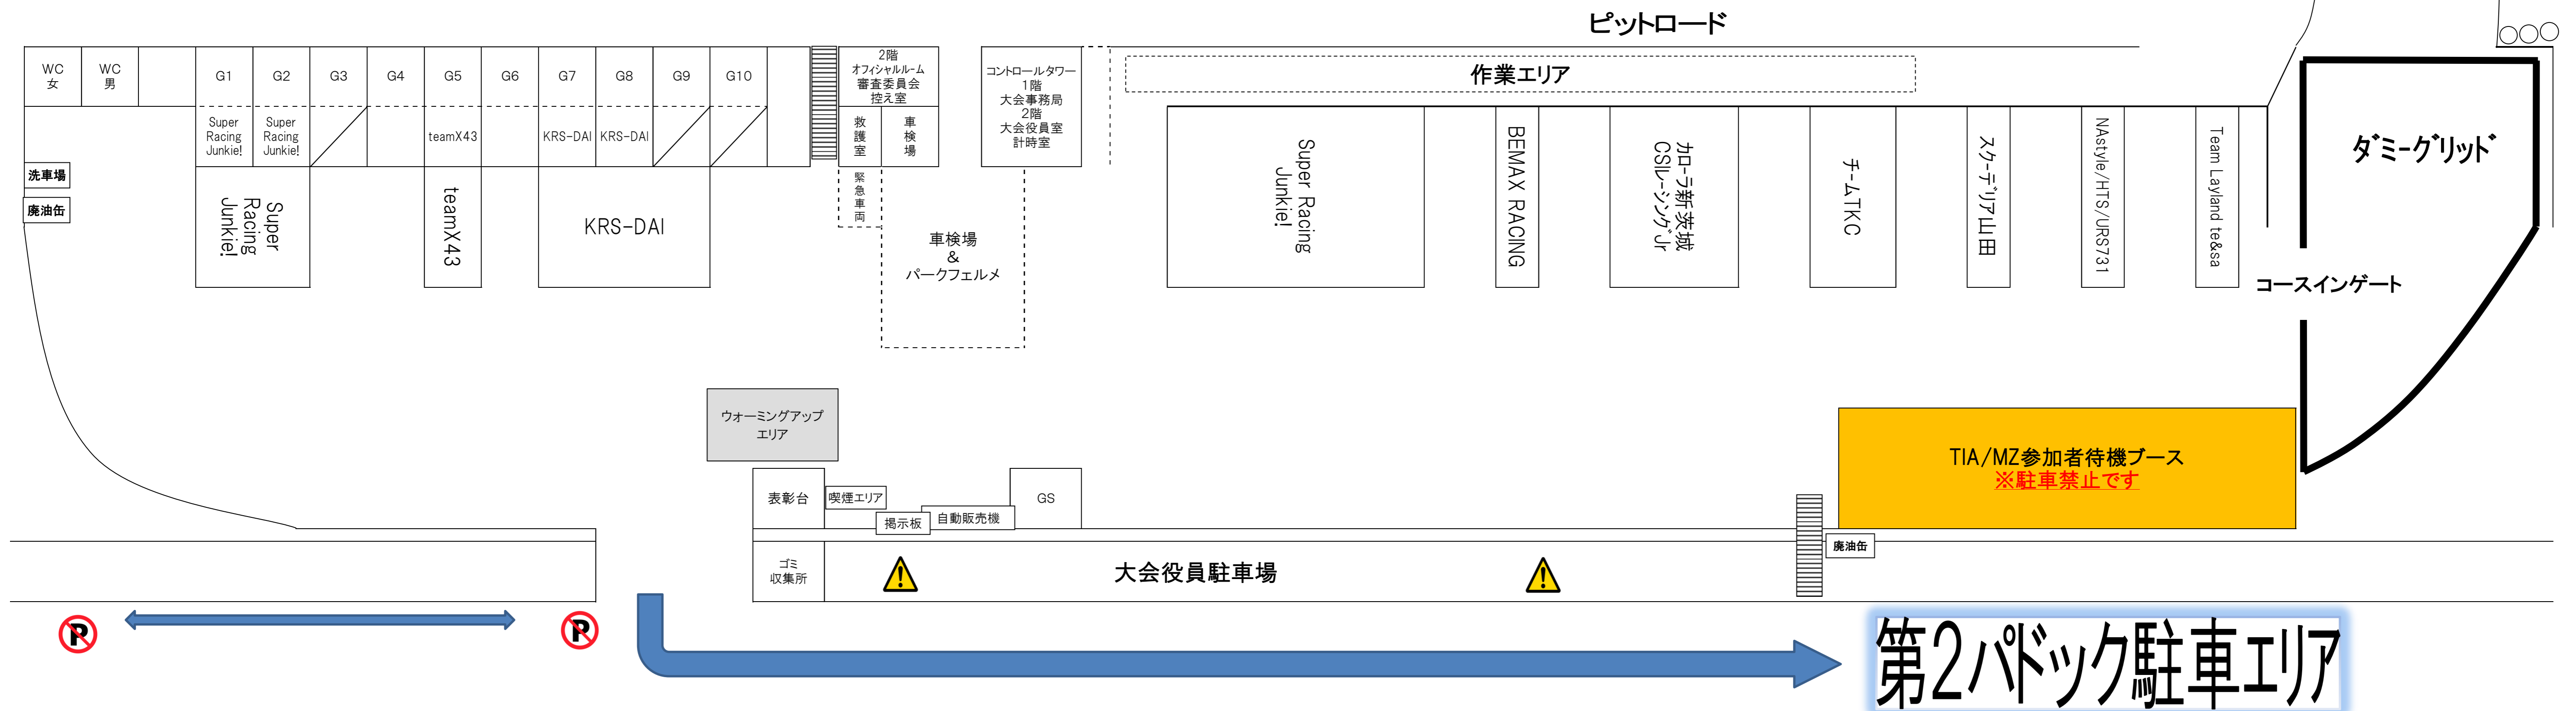

2022 SLカートミーティング SUGOカートレースシリーズ 第3戦

2022 SL KART MEETING SUGO KART RACE SERIES Rd.3

暫定
2022/7/11

パドックレイアウト

パドックレイアウトは7月15日(金)より適用します。

パドック内は指定車両以外、駐車禁止となります。
参加者は第2パドック駐車場へ
車両のご移動をお願いします。

- パドックの使用について
- 新型コロナウイルス感染拡大防止に伴いパドック移動の際は必ずマスクの着用をしてください。(パークフェルメ入場を含む)守られていないと主催者が判断をしたときは「公式通知」として別途発行も検討致します。SUGOのイベント開催継続の為に協力をお願い致します。
 - スペースは 1枠3m×6m となります。
※エリア移動はご相談の上変更可能です。
 - テントは風で飛ばされないよう、必ず重り等で固定してください。
 - 大会期間中パドック内または周遊道路上に車両の留め置きは出来ません。
※必ず指定された駐車場に留め置きしてください。
 - 指定された喫煙所以外での喫煙を禁止します。喫煙所は自販機となりになります。
 - パドック内のバイク、自転車、キックボード等での移動を禁止と致します。