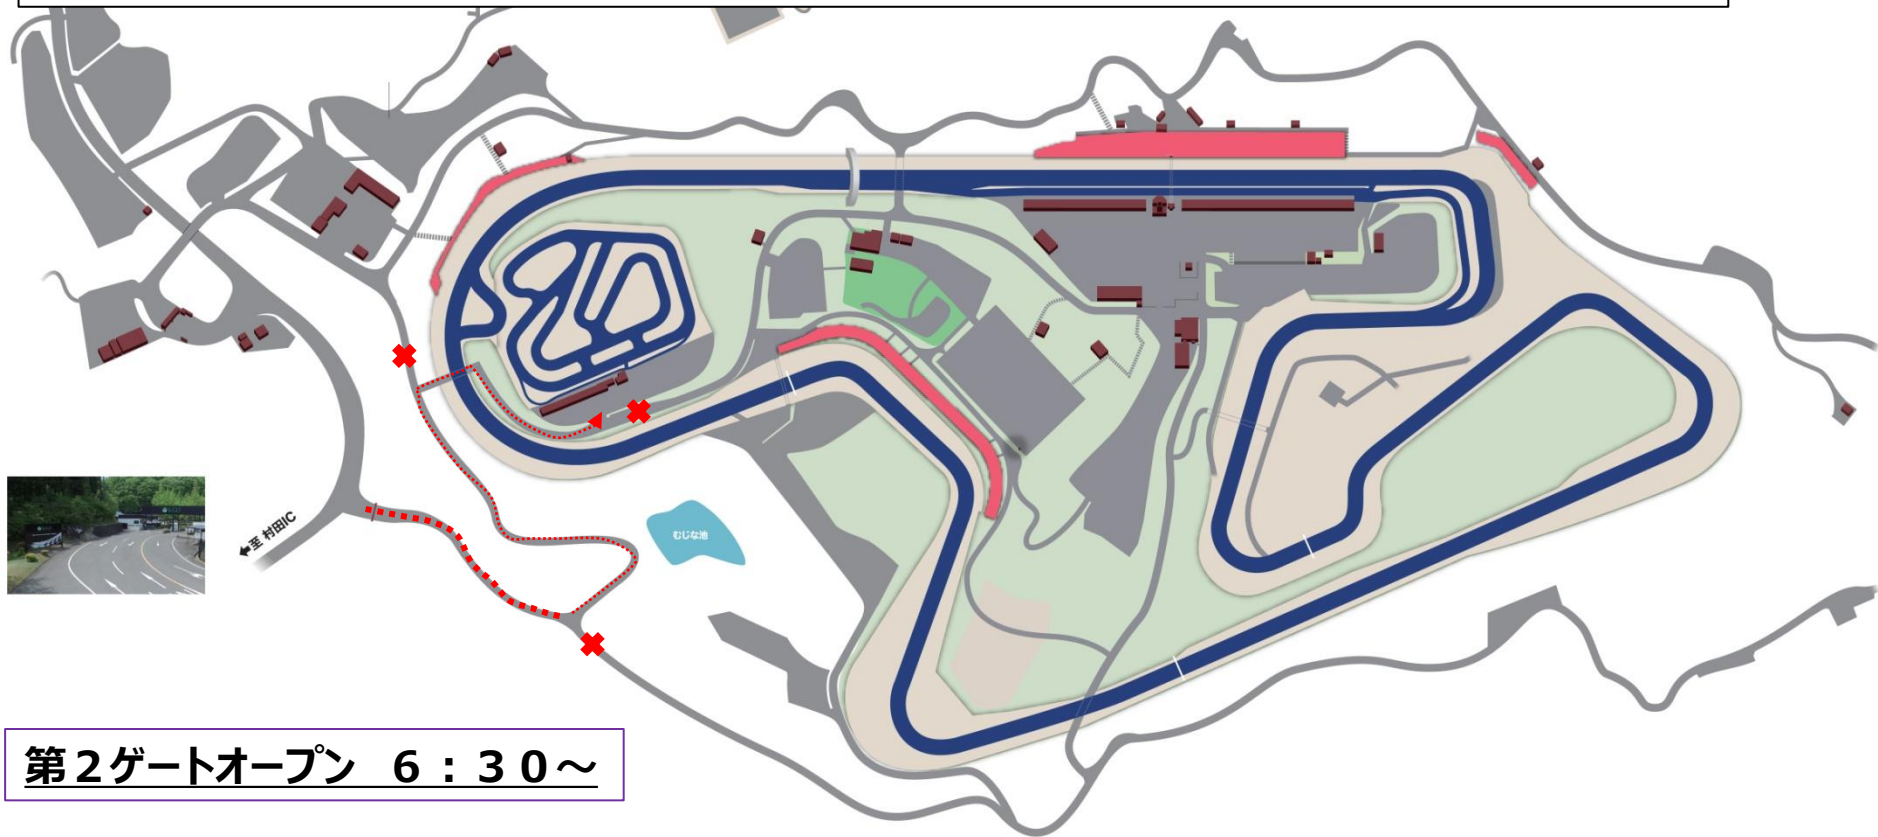

1月23日（土） SLカート特別スポーツ走行 入場ルートのご案内

1月23日（土）は、レーシングコースにて別イベント開催のため、**第2ゲートからの入場**となります。

第2ゲートにて、入場P A S Sをご提示の上、ご入場ください。

←.....→ カートSP走行車両専用導線

..... 通行止め