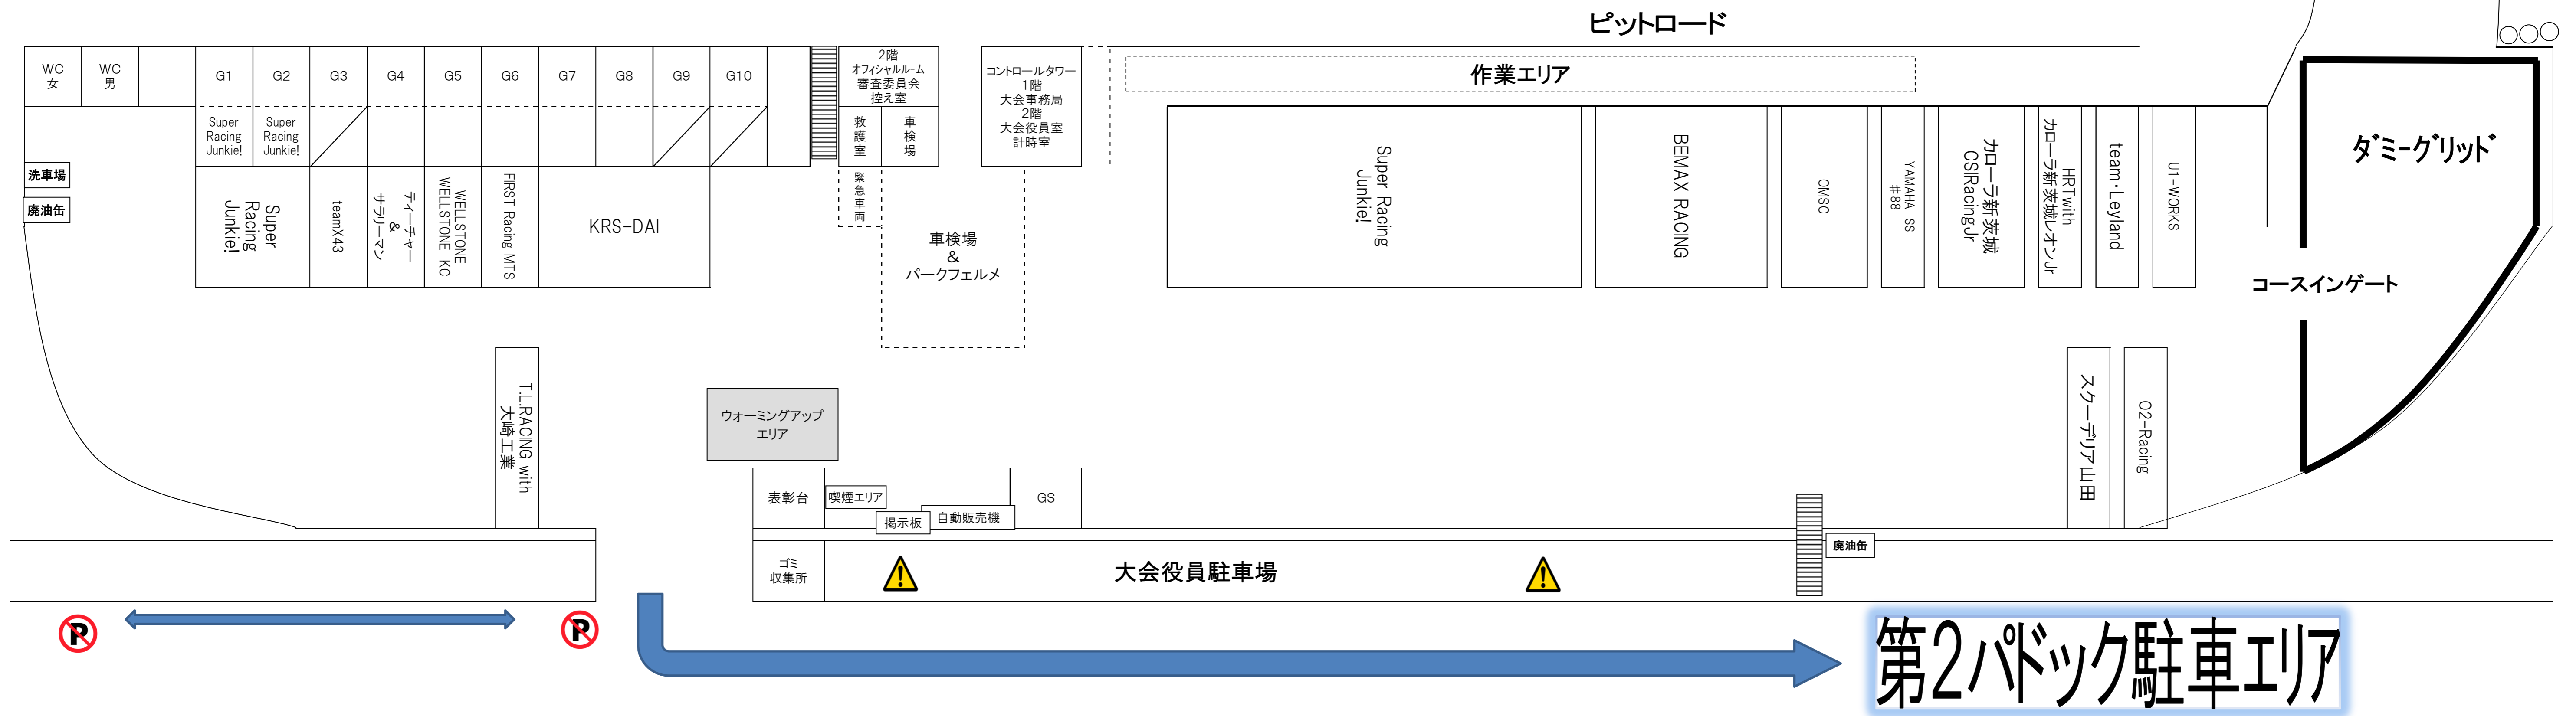

2021 SLカートミーティング SUGOカートレースシリーズ 第3戦

2021 SL KART MEETING SUGO KART RACE SERIES Rd.3

大会事務局
2021/6/23

パドックレイアウト

パドックレイアウトは6月25日(金)走行終了後より適用します。

パドック内は指定車両以外、駐車禁止となります。
参加者は第2パドック駐車場へ
車両のご移動をお願いします。

- パドックの使用について
- スペースは 1枠 $3m \times 6m$ となります。
※エリア移動はご相談の上変更可能です。
 - テントは風で飛ばされないよう、必ず重り等で固定してください。
 - 大会期間中パドック内または周遊道路上に車両の留め置きは出来ません。
※必ず指定された駐車場に留め置きしてください。
 - 指定された喫煙所以外での喫煙を禁止します。喫煙所はガレージ上になります。
 - パドック内のバイク、自転車、キックボード等での移動を禁止と致します。**