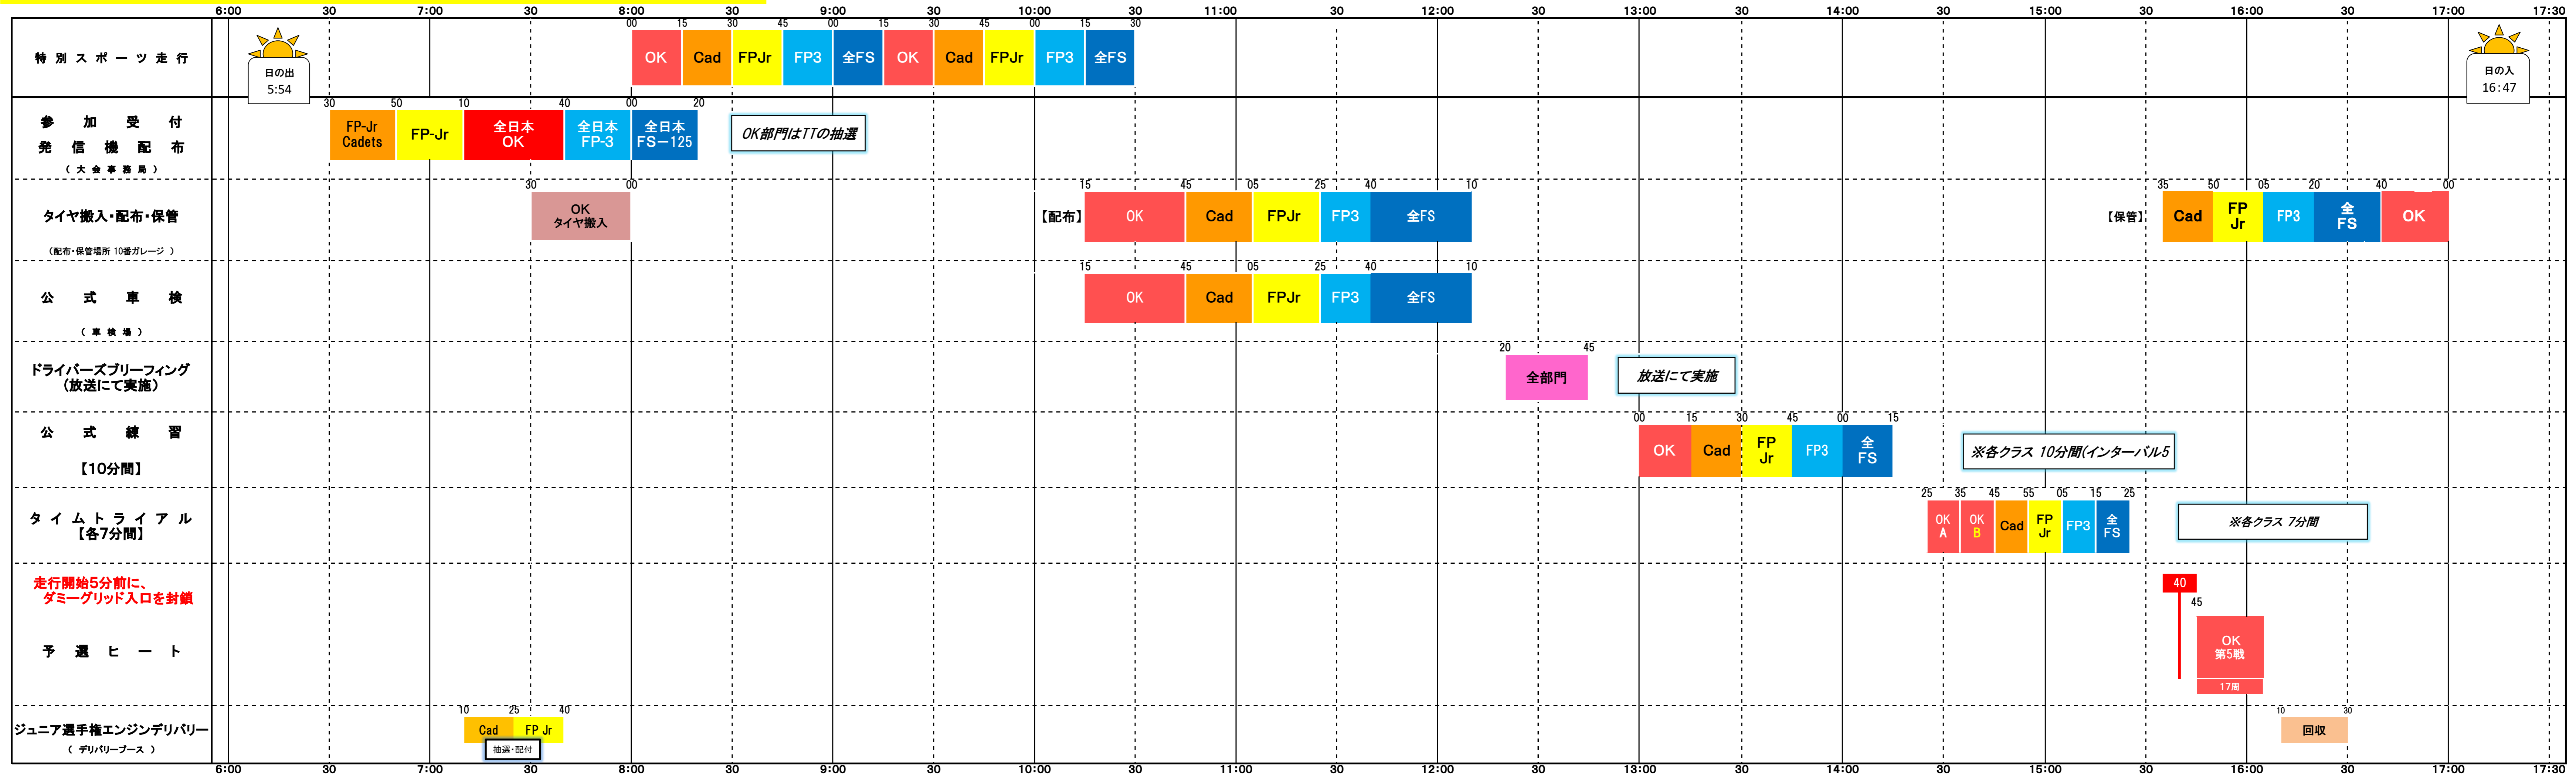

暫定2
2020/10/15
大会事務局

10月24日(土) 選手入場ゲートオープン 6:00【第2ゲート】

10月25日(日) 選手入場ゲートオープン 5:30【第2ゲート】

★タイムスケジュールは天候その他の理由により変更になる場合がありますので予めご了承下さい。