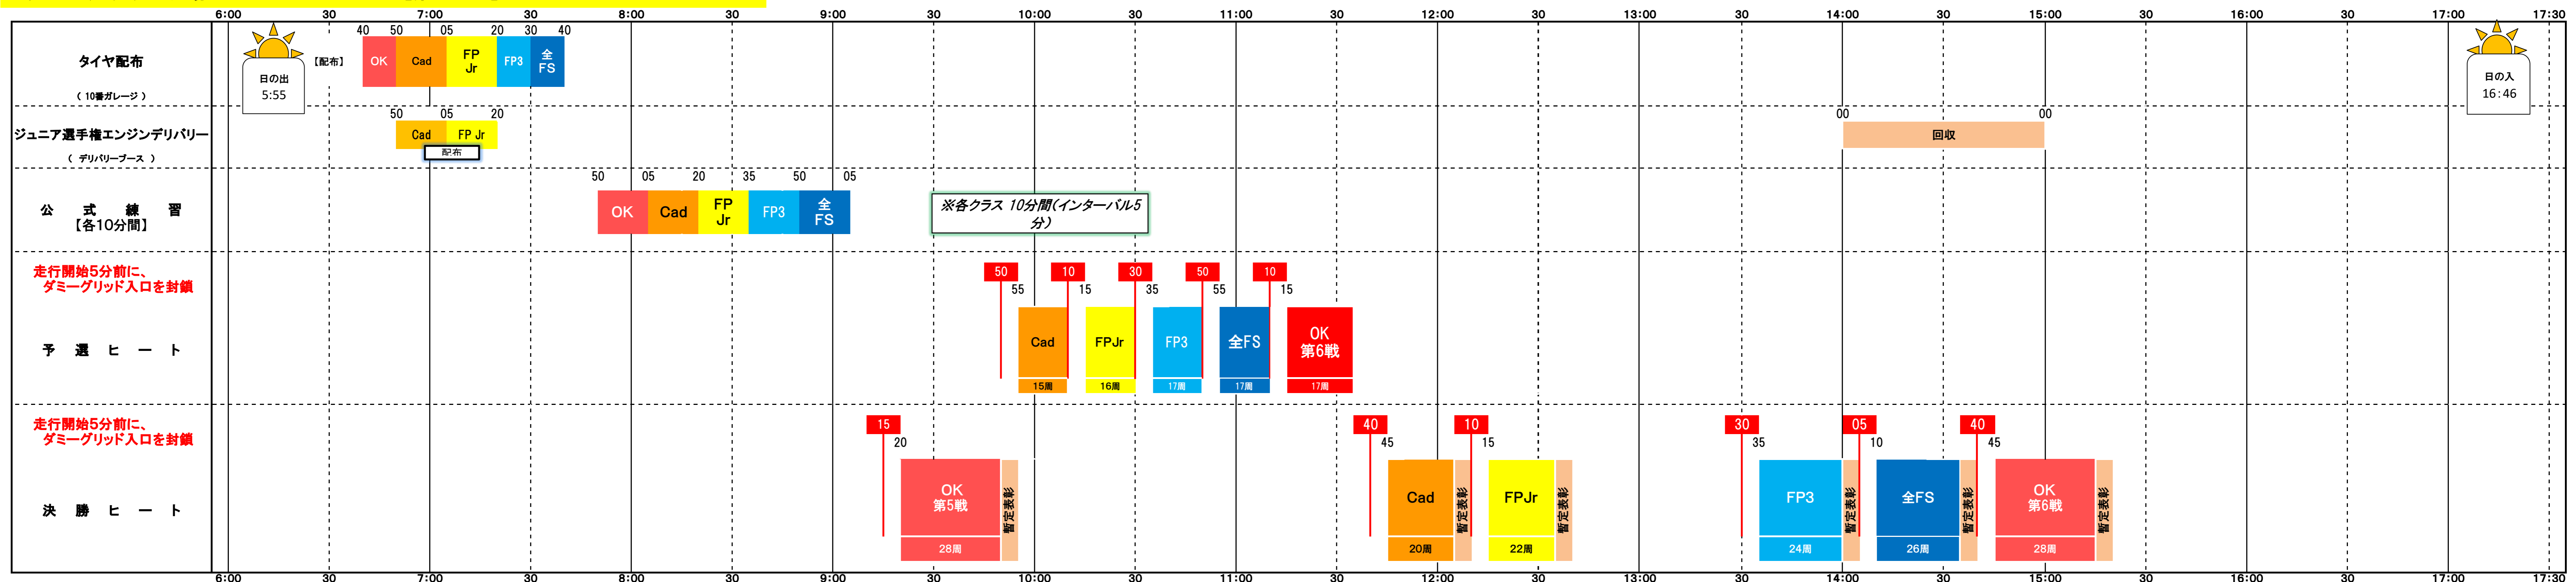

暫定2
2020/10/15
大会事務局

10月24日(土) 選手入場ゲートオープン 6:00【第2ゲート】

10月25日(日) 選手入場ゲートオープン 5:30【第2ゲート】

★タイムスケジュールは天候その他の理由により変更になる場合がありますので予めご了承下さい。