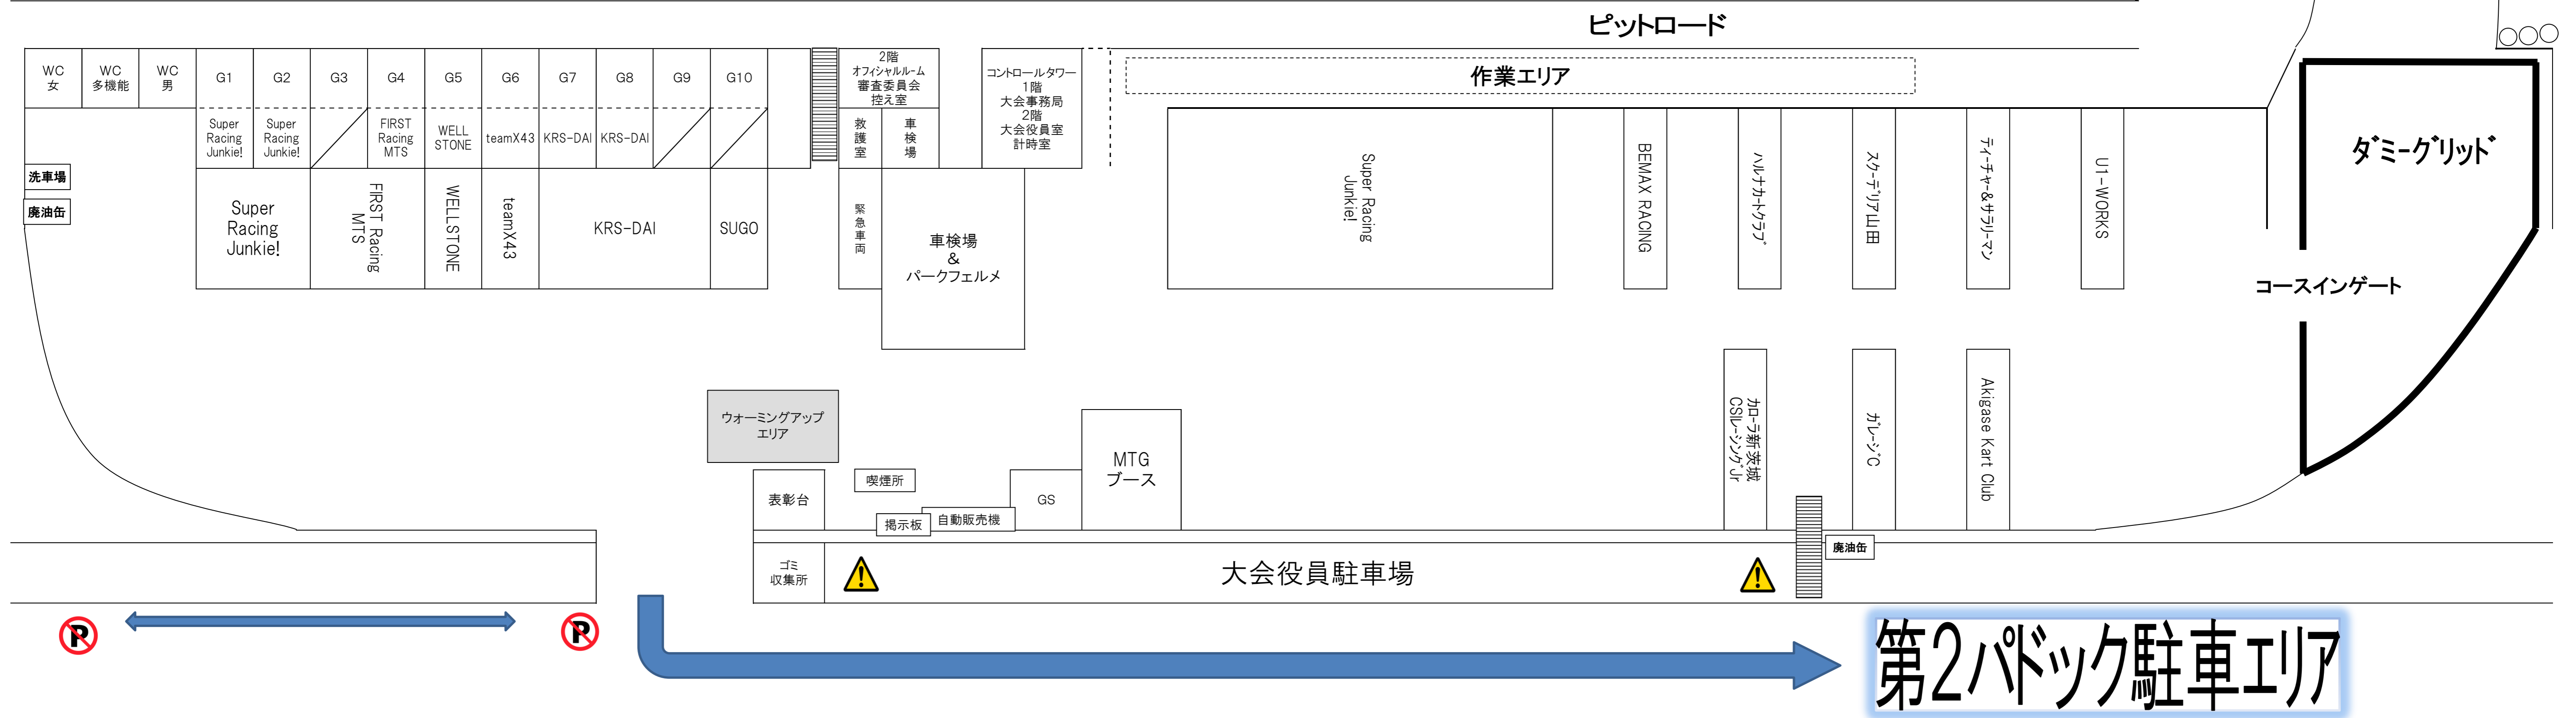

2023 SLカートミーティング SUGOカートレースシリーズ 第4戦  
 2023 JAFジュニアカート選手権 SUGOシリーズ 第4戦  
 Supported by MTG

暫定  
2023/6/26

パドックレイアウト

第2パドック駐車エリア

パドックレイアウトは6月30日(金)より適用します。

**パドック内は指定車両以外、駐車禁止となります。**  
 参加者は第2パドック駐車場へ  
 車両のご移動をお願いします。

- パドックの使用について
- スペースは 1 枠 **3m×6m** となります。  
**※エリア移動はご相談の上、変更可能です。**
  - テントは風で飛ばされないよう、必ず重り等で固定してください。
  - 大会期間中パドック内または周遊道路上に車両の留め置きは出来ません。  
 ※必ず指定された駐車場に留め置きしてください。
  - 指定された喫煙所以外での喫煙を禁止します。喫煙所は自販機隣になります。
  - パドック内のバイク、自転車、キックボード等での移動を禁止と致します。**