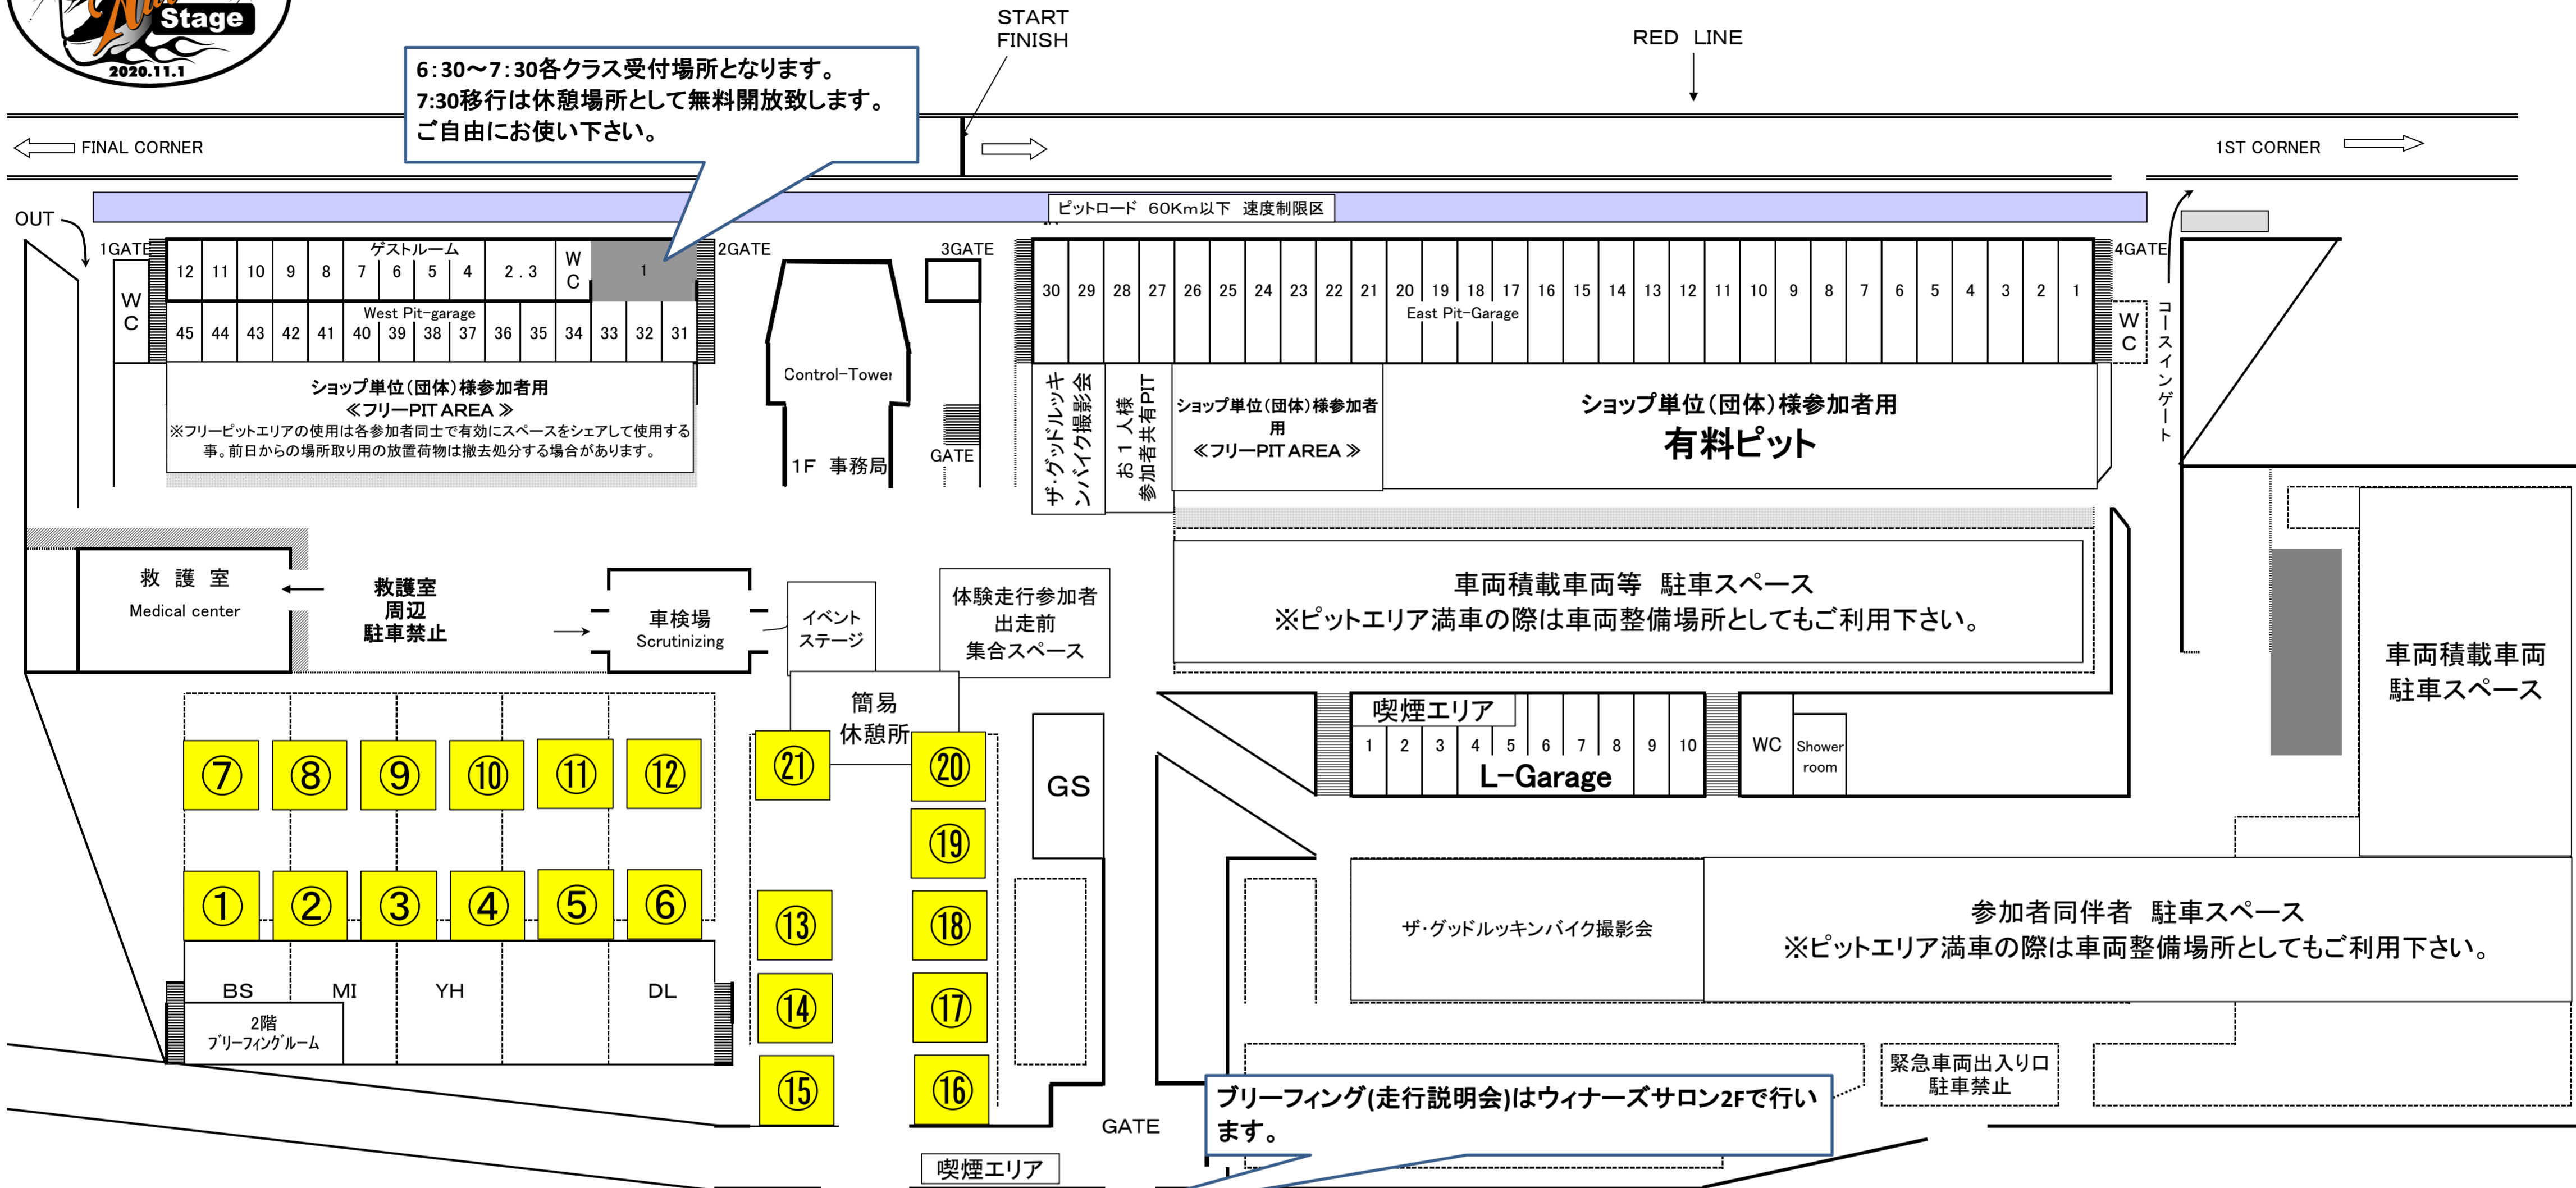

2020 SUGO 2Fun Autumn Stage レーシングコース パドック図

2020年10月31日

6:30~7:30各クラス受付場所となります。
7:30移行は休憩場所として無料開放致します。
ご自由にお使い下さい。

出店No	出店名
①	南海部品 仙台店 様
②	(株)エヌエー 仙台営業所 様
③	(株)プライマル 様
④	(株)ジャムテックジャパン 様
⑤	(有)ジェーアンプル
⑥	(株)フラッグシップ 様
⑦	(株)SPREAD 様
⑧	(株)キジマ 様
⑨	(有)オーティエープロダクト
⑩	(株)ピコリーキス 様

出店No	出店名
⑪	(有)エス・ケー・ワイ 様
⑫	マーキュリープロダクツ(株) 様
⑬	Main Jet 様
⑭	ユアサ電池サービス(株) 様
⑮	(株)サインハウス 様
⑯	(株)アイヘルメット 様
⑰	(株)ウイプロス 様
⑱	Low"(ローダッシュ) 様
⑲	Snap-on 様
⑳	Ezycafe Anya 様
㉑	Gyro's Works 様

中 杉 駐 車 場

【SUGO2Fun参加のお客様へ】

この度は、本イベントに参加頂きまして、誠にありがとうございます。
イベントの運営に際しまして、以下の点にご協力頂きます様、お願い申し上げます。

- ・パドック内及びPITエリアは、スペースに限りが御座います、参加者の皆様にて有効にシェアしてご使用下さい。
- 1)フリーPIT AREAは、21~26、31~45PITとなります。前日の夜間留置きは禁止です。
- 2)ショップ単位(団体)様参加者用有料PITは、1~20PITとなります。(ショップ単位、団体様のみ受付)
※前日31日は専有がありますので、専有のお客様が撤収次第(目安15時以降)搬入可能となります。予めご了承ください。
- 3)『お1人様参加者共有PIT』として、27~28PITを設定します。
このPITは、単身等によりご参加でパドックでの過し相手が居ない、又は、車両整備に不安が有る等のお客様に共有頂けるPITスペースです。こちらにはSUGOインストラクターが立寄り、皆様との会話や車両整備アドバイス等をさせて頂き、単身でのご参加の場合でも1日を楽しく過ごして頂ける様、ご用意させて頂くPITとなります。
- ・パドック内を移動される場合は、接触事故等が無い様、必ず徐行をお願いします。
- ・パドック内は火気に十分注意して下さい。おタバコは指定された喫煙所にてお願いします。(L-Garage 2階、ウィナーズサロン前)
PIT内の喫煙は禁止となっております。(ガソリン等に引火する恐れがあります。絶対にお止め下さい!)

フリーフィング(走行説明会)はウィナーズサロン2Fで行います。