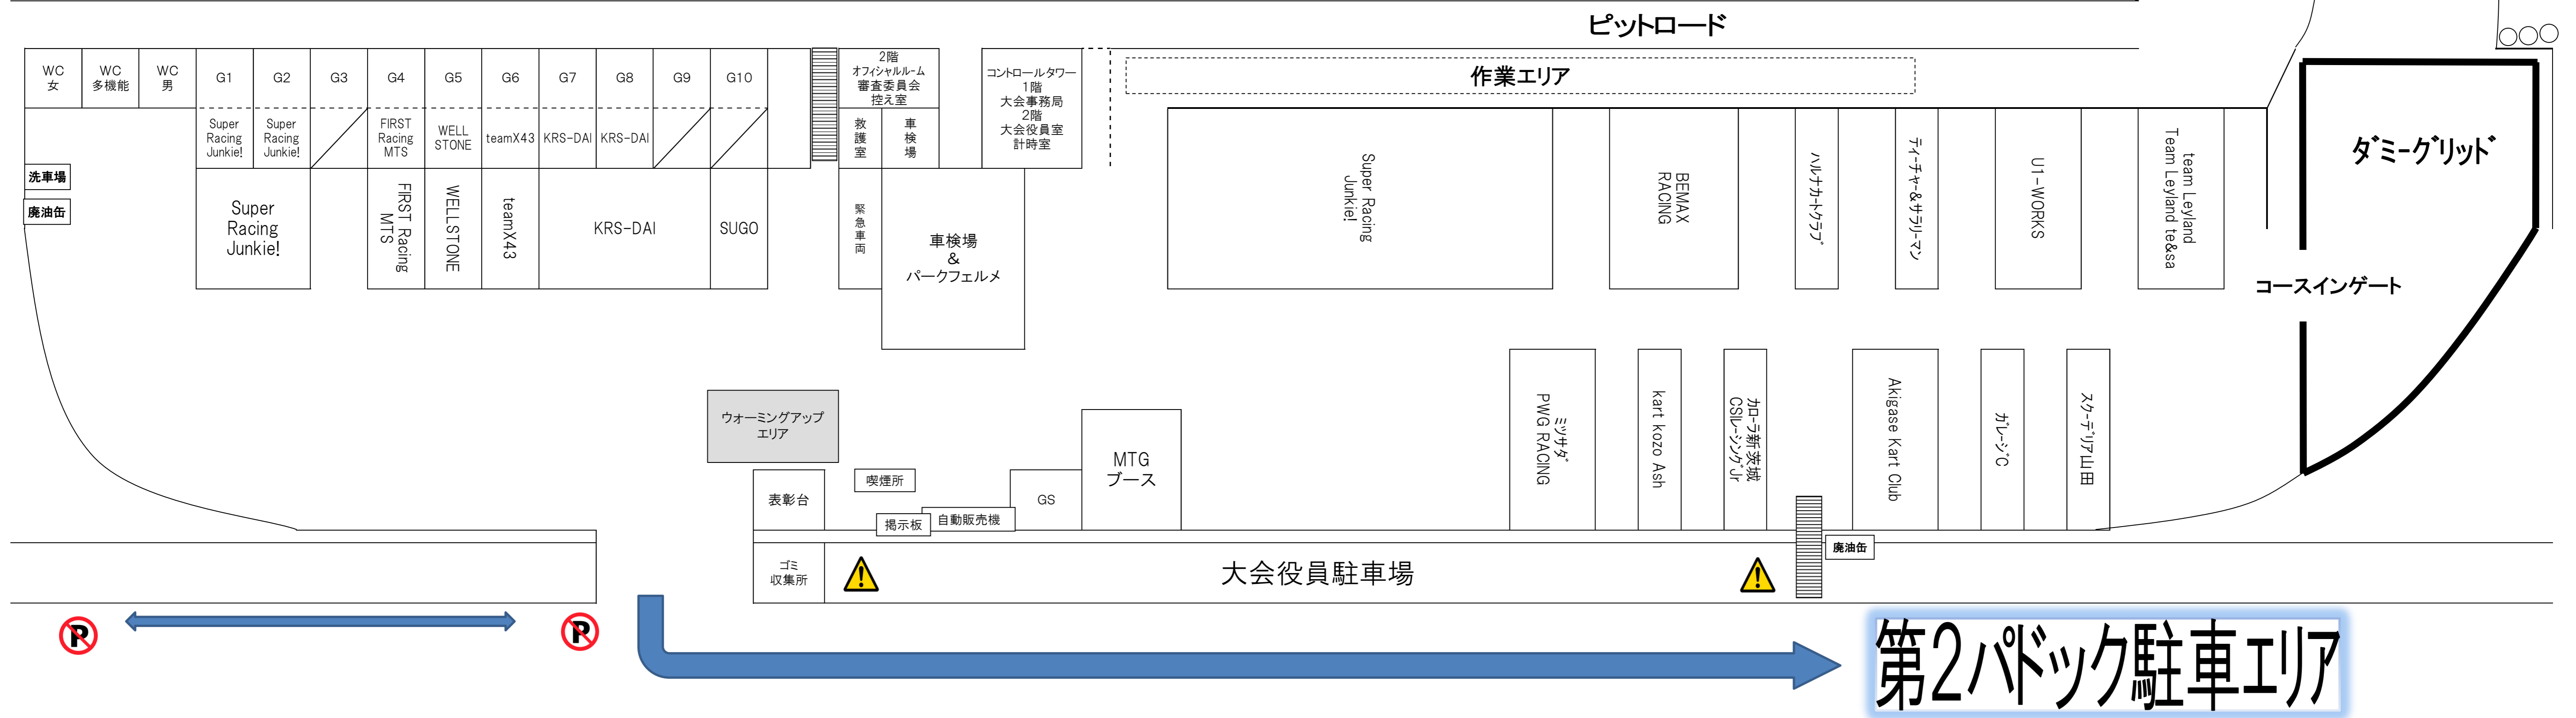

2023 SLカートミーティング SUGOカートレースシリーズ 第3戦
 2023 JAFジュニアカート選手権 SUGOシリーズ 第3戦
 Supported by MTG

暫定
2023/5/31

パドックレイアウト

パドックレイアウトは6月2日(金)より適用します。

パドック内は指定車両以外、駐車禁止となります。
 参加者は第2パドック駐車場へ
 車両のご移動をお願いします。

- パドックの使用について
- スペースは 1 枠 **3m×6m** となります。
 ※エリア移動はご相談の上、変更可能です。
 - テントは風で飛ばされないよう、必ず重り等で固定してください。
 - 大会期間中パドック内または周遊道路上に車両の留め置きは出来ません。
 ※必ず指定された駐車場に留め置きしてください。
 - 指定された喫煙所以外での喫煙を禁止します。喫煙所は自販機隣になります。
 - パドック内のバイク、自転車、キックボード等での移動を禁止と致します。**