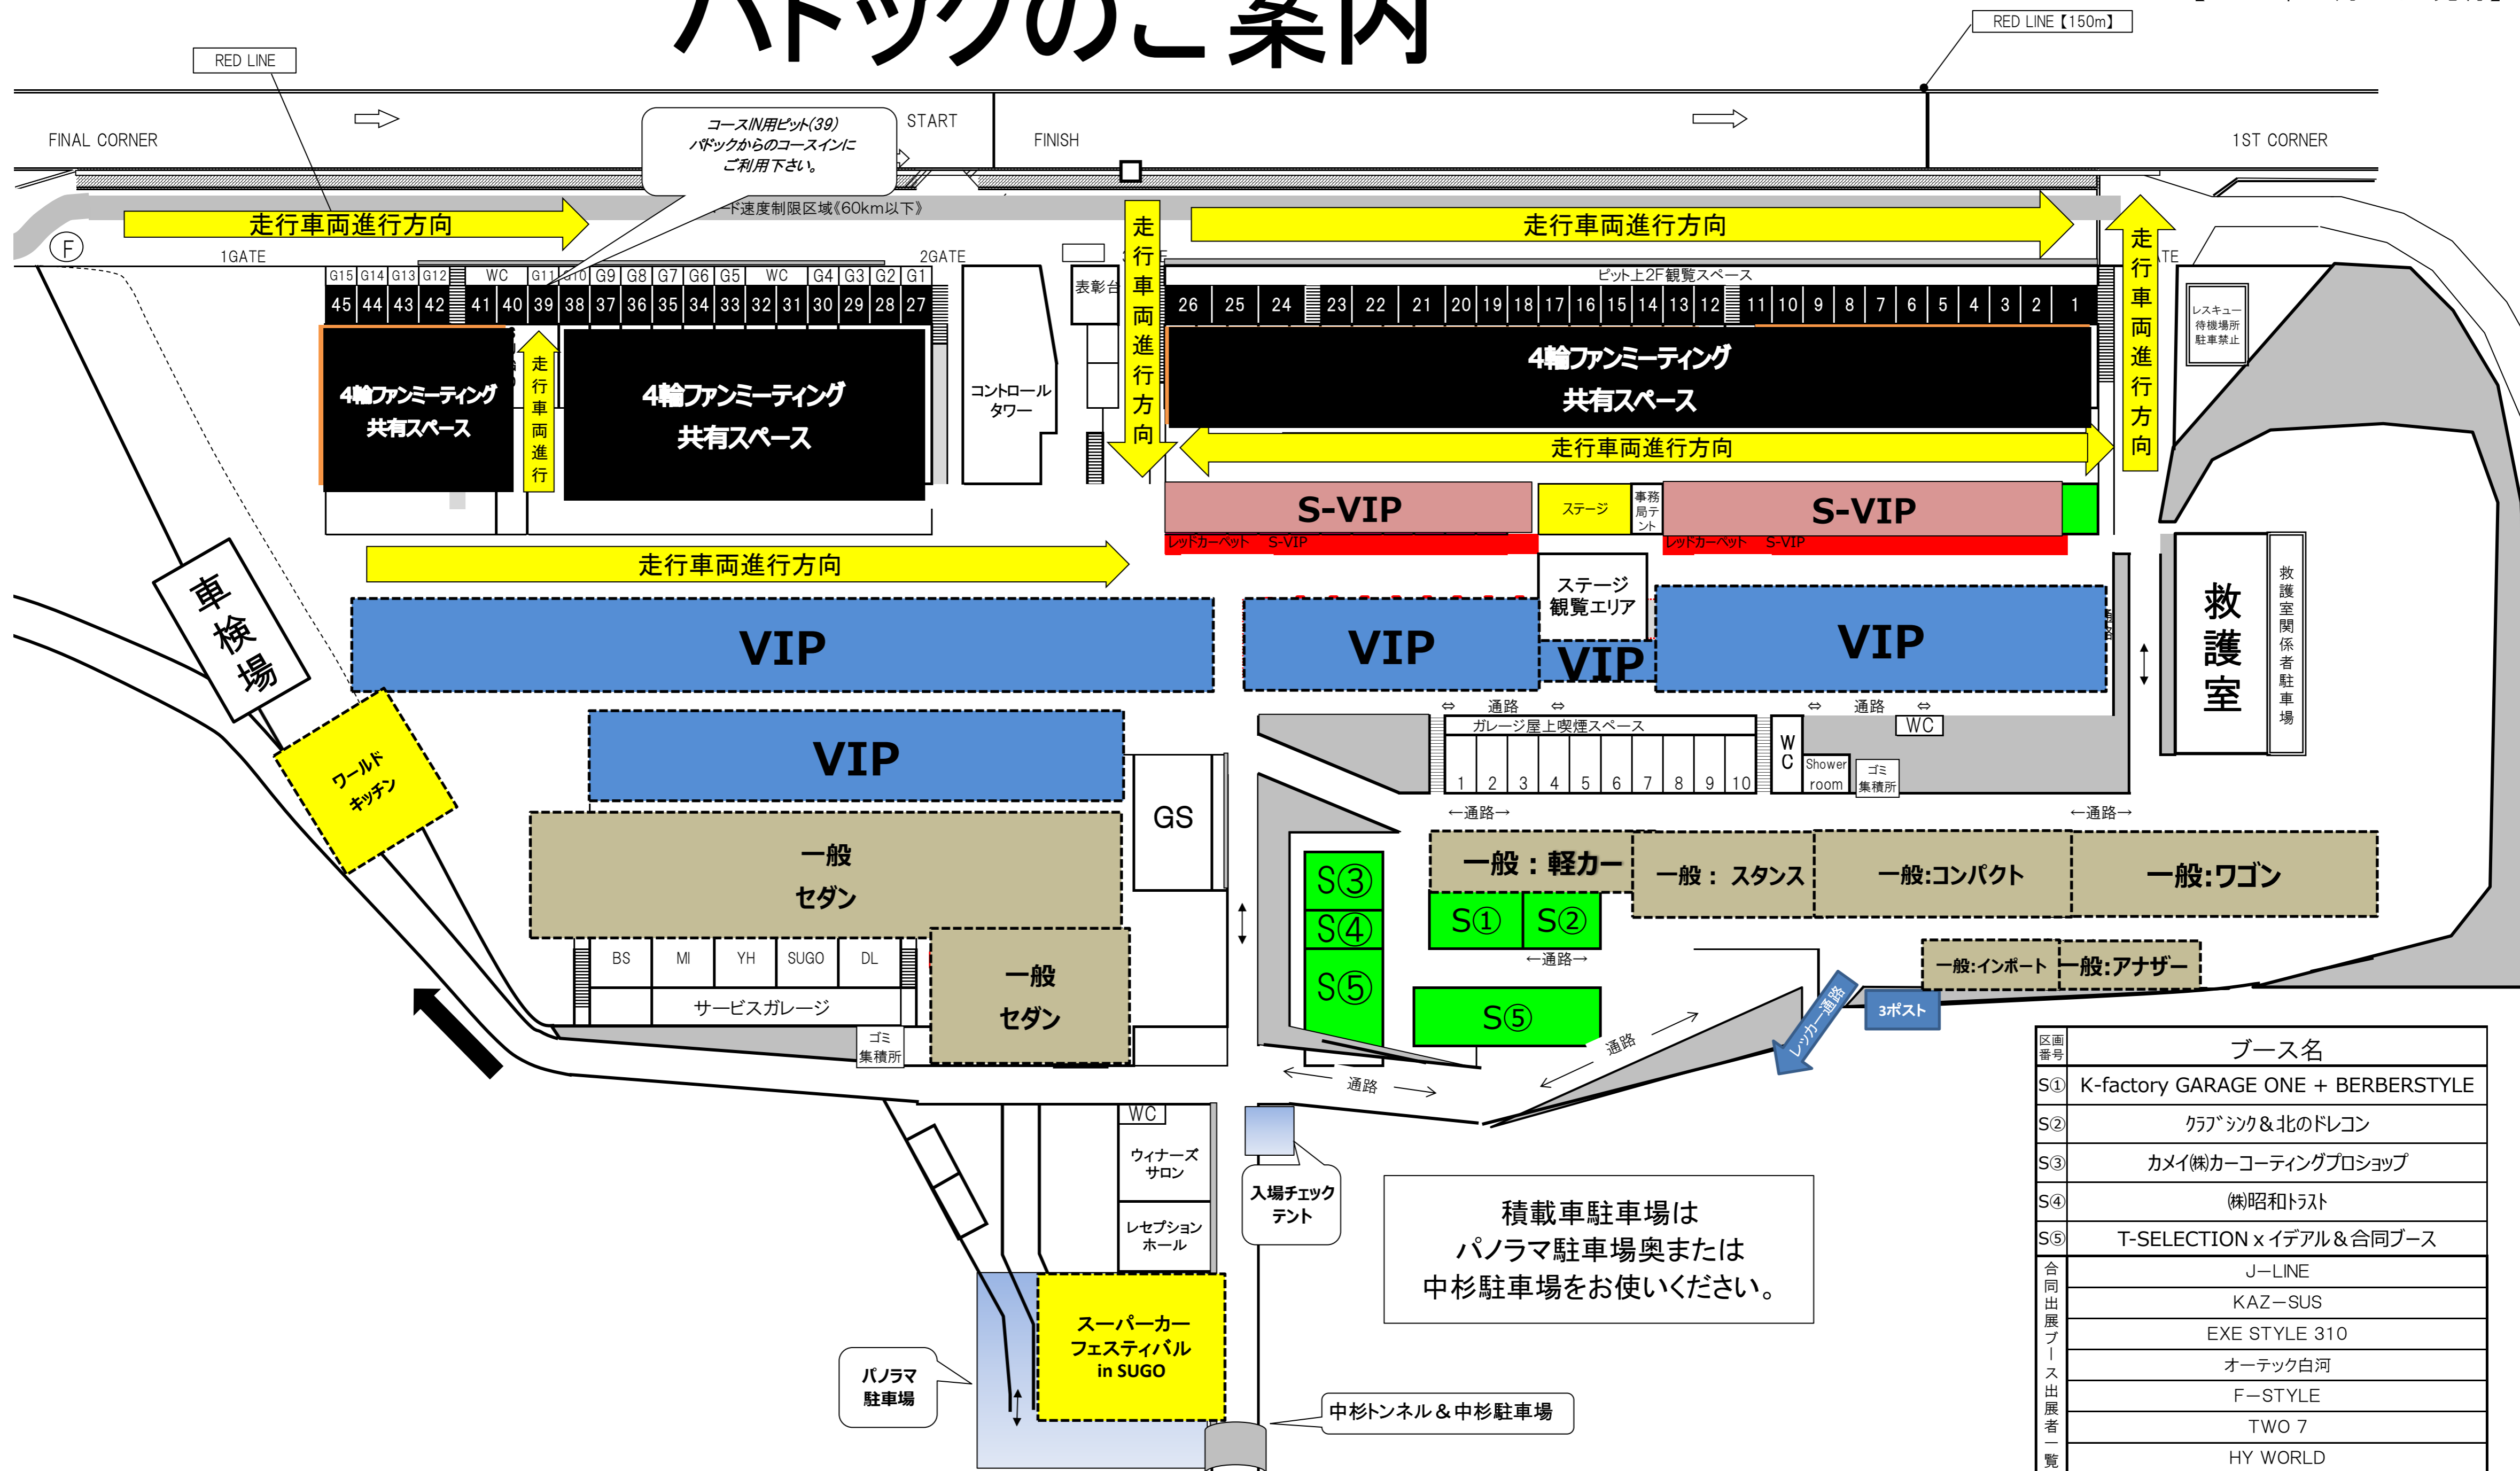

SUGO All genre Meeting & SUGO4輪ファンミーティング パドックのご案内

2023年11月3日(祝金)
各スペースシェアにご協力下さい。

【2023年10月31日 発行】

積載車駐車場は
パノラマ駐車場奥または
中杉駐車場をお使いください。

区画番号	ブース名
S①	K-factory GARAGE ONE + BERBERSTYLE
S②	クラシック&北のドレコン
S③	カメイ(株)カーコーティングプロショップ
S④	(株)昭和トラスト
S⑤	T-SELECTION x イdeal & 合同ブース
合同出展ブース	J-LINE
	KAZ-SUS
	EXE STYLE 310
	オーテック白河
	F-STYLE
	TWO 7
	HY WORLD