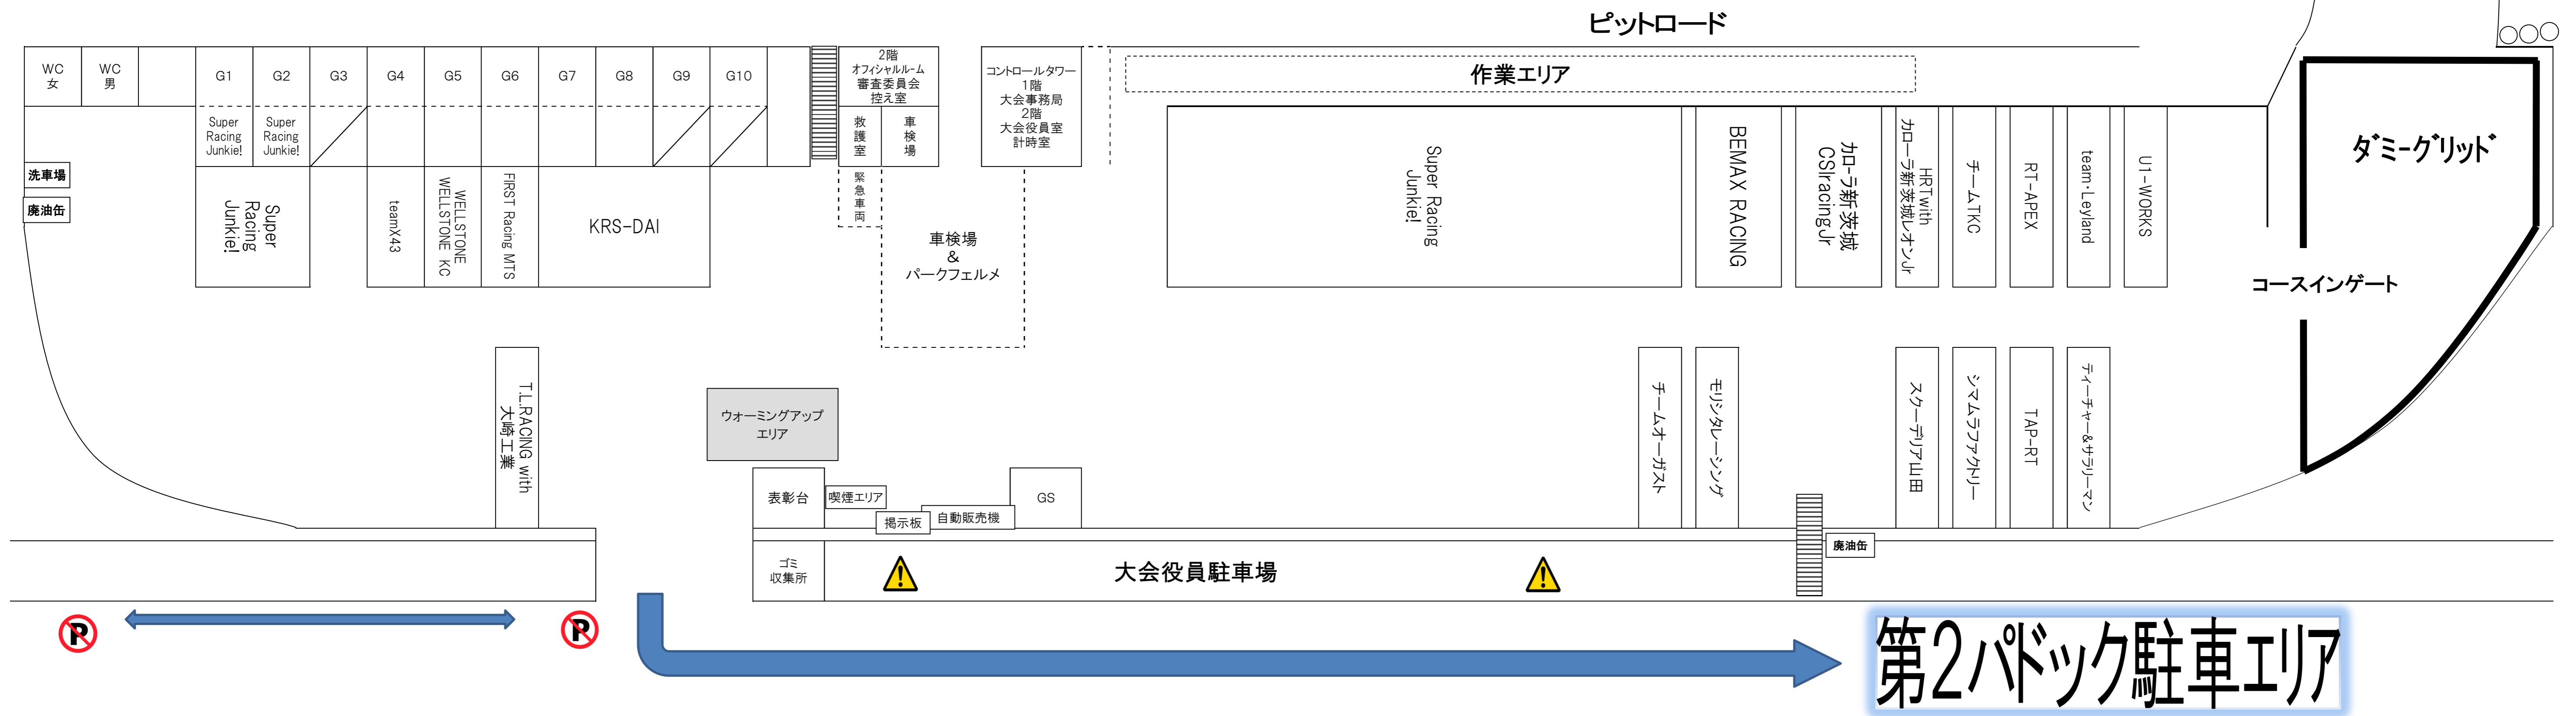

2021 SLカートミーティング SUGOカートレースシリーズ 第4戦

2021 SL KART MEETING SUGO KART RACE SERIES Rd.4

大会事務局
2021/7/21

パドックレイアウト

パドックレイアウトは7月23日(金)走行終了後より適用します。

パドック内は指定車両以外、駐車禁止となります。
参加者は第2パドック駐車場へ
車両のご移動をお願いします。

- パドックの使用について
- スペースは 1枠 $3m \times 6m$ となります。
※エリア移動はご相談の上変更可能です。
 - テントは風で飛ばされないよう、必ず重り等で固定してください。
 - 大会期間中パドック内または周遊道路上に車両の留め置きは出来ません。
※必ず指定された駐車場に留め置きしてください。
 - 指定された喫煙所以外での喫煙を禁止します。喫煙所はガレージ上になります。
 - パドック内のバイク、自転車、キックボード等での移動を禁止と致します。**